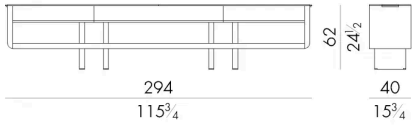

带有抽屉的“Bridge”边柜由圆角的平行线条构造的框架极具有当代风格设计:珠光母贝油漆加强了它的光彩, 适合任意现代风格环境的经典元素。覆盖在储物单元内部一侧的拉丝金属部件是该结构的主要特征, 加上大理石柜面, 它传递了一种复杂的优雅感。

尺寸

BRIDGE.13400/B

Storage unit

294 W x 40 D x 62 H cm

BRIDGE.13400/B/S

Storage unit

240 W x 40 D x 62 H cm