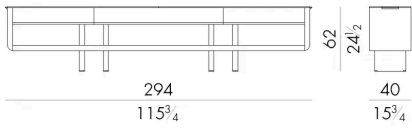

带有抽屉的“Bridge”边柜由圆角的平行线条构造的框架极具有当代风格设计:珠光母贝油漆加强了它的光彩, 适合任意现代风格环境的经典元素。覆盖在储物单元内部一侧的拉丝金属部件是该结构的主要特征, 加上大理石柜面, 它传递了一种复杂的优雅感。

HESSENTIA 可以根据您的项目需求对该产品进行定制。部分定制存在限制。

尺寸

BRIDGE.13400/B

Storage unit

294 W x 40 D x 62 H cm

BRIDGE.13400/B/S

Storage unit

240 W x 40 D x 62 H cm