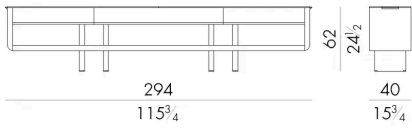

带有抽屉的“Bridge”边柜由圆角的平行线条构造的框架极具有当代风格设计:珠光母贝油漆加强了它的光彩,适合任意现代风格环境的经典元素。覆盖在储物单元内部一侧的拉丝金属部件是该结构的主要特征,加上大理石柜面,它传递了一种复杂的优雅感。

# 尺寸

## BRIDGE.13400/B

Storage unit

294 W x 40 D x 62 H cm

## BRIDGE.13400/B/S

Storage unit

240 W x 40 D x 62 H cm