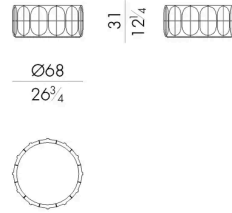

# 尺寸

## CONCAVE.1035/RN

Coffee table

DIAM. 35 x 40 H cm

## CONCAVE.1070/RN

Coffee table

DIAM. 68 x 31 H cm

## CONCAVE.1100/RN

Coffee table

DIAM. 100 x 31 H cm