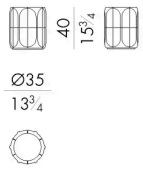

# 尺寸

## CONCAVE.1035/RN

Coffee table

DIAM. 35 x 40 H cm

## CONCAVE.1070/RN

Coffee table

DIAM. 68 x 31 H cm

## CONCAVE.1100/RN

Coffee table

DIAM. 100 x 31 H cm