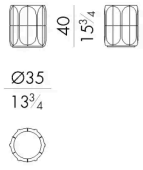

# 尺寸

## CONCAVE.1035/RN

Coffee table

DIAM. 35 x 40 H cm

## CONCAVE.1070/RN

Coffee table

DIAM. 68 x 31 H cm

## CONCAVE.1100/RN

Coffee table

DIAM. 100 x 31 H cm