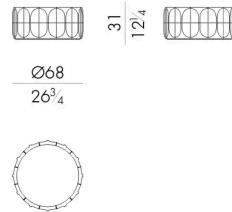

# 尺寸

## CONCAVE.1035/RN

Coffee table

DIAM. 35 x 40 H cm

## CONCAVE.1070/RN

Coffee table

DIAM. 68 x 31 H cm

## CONCAVE.1100/RN

Coffee table

DIAM. 100 x 31 H cm