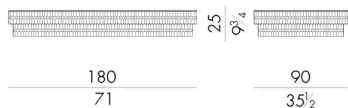

不同的形状和比例是 Enigma 系列茶几的特点。白色和黑色木皮以不规则的方式交替出现。Enigma 系列茶几的 Matrix 饰面有哑光和亮光两种。黑色玻璃桌面使整个结构更加完美。

尺寸

ENIGMA . 1 0 9 0

Coffee table

DIAM. 90 x 25 H cm

ENIGMA . 1 1 2 0

Coffee table

DIAM. 120 x 25 H cm

ENIGMA . 2 1 7 7

Coffee table

180 W x 90 D x 25 H cm

ENIGMA . 2 1 7 7 / S

Coffee table

150 W x 65 D x 25 H cm

ENIGMA . 4 0 4 0 / A
Coffee table

40 W x 40 D x 53 H cm

ENIGMA . 4 0 4 0 / B
Coffee table

40 W x 40 D x 39 H cm