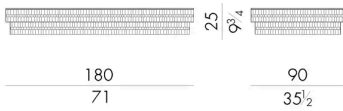

## 尺寸

**ENIGMA.1090**

Coffee table

DIAM. 90 x 25 H cm

**ENIGMA.1120**

Coffee table

DIAM. 120 x 25 H cm

**ENIGMA.2177**

Coffee table

180 W x 90 D x 25 H cm

**ENIGMA.2177/S**

Coffee table

150 W x 65 D x 25 H cm

**ENIGMA . 4 0 4 0 / A**

Coffee table

40 W x 40 D x 53 H cm

**ENIGMA . 4 0 4 0 / B**

Coffee table

40 W x 40 D x 39 H cm