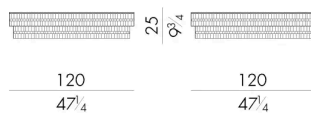

不同的形状和比例是 Enigma 系列茶几的特点。白色和黑色木皮以不规则的方式交替出现。Enigma 系列茶几的 Matrix 饰面有哑光和亮光两种。黑色玻璃桌面使整个结构更加完美。

尺寸

ENIGMA . 1 0 9 0

Coffee table

DIAM. 90 x 25 H cm

ENIGMA . 1 1 2 0

Coffee table

DIAM. 120 x 25 H cm

ENIGMA . 2 1 7 7

Coffee table

180 W x 90 D x 25 H cm

ENIGMA . 2 1 7 7 / S

Coffee table

150 W x 65 D x 25 H cm

ENIGMA . 4 0 4 0 / A
Coffee table

40 W x 40 D x 53 H cm

ENIGMA . 4 0 4 0 / B
Coffee table

40 W x 40 D x 39 H cm