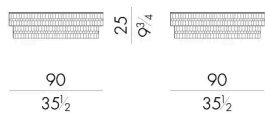

不同的形状和比例是 Enigma 系列茶几的特点。白色和黑色木皮以不规则的方式交替出现。Enigma 系列茶几的 Matrix 饰面有哑光和亮光两种。黑色玻璃桌面使整个结构更加完美。

尺寸

ENIGMA . 1 0 9 0

Coffee table

DIAM. 90 x 25 H cm

ENIGMA . 1 1 2 0

Coffee table

DIAM. 120 x 25 H cm

ENIGMA . 2 1 7 7

Coffee table

180 W x 90 D x 25 H cm

ENIGMA . 2 1 7 7 / S

Coffee table

150 W x 65 D x 25 H cm

ENIGMA . 4 0 4 0 / A
Coffee table

40 W x 40 D x 53 H cm

ENIGMA . 4 0 4 0 / B
Coffee table

40 W x 40 D x 39 H cm