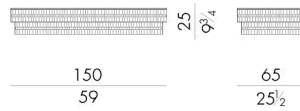

## 尺寸

**ENIGMA.1090**

Coffee table

DIAM. 90 x 25 H cm

**ENIGMA.1120**

Coffee table

DIAM. 120 x 25 H cm

**ENIGMA.2177**

Coffee table

180 W x 90 D x 25 H cm

**ENIGMA.2177/S**

Coffee table

150 W x 65 D x 25 H cm

**ENIGMA . 4 0 4 0 / A**

Coffee table

40 W x 40 D x 53 H cm

**ENIGMA . 4 0 4 0 / B**

Coffee table

40 W x 40 D x 39 H cm