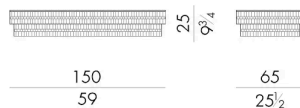

不同的形状和比例是 Enigma 系列茶几的特点。白色和黑色木皮以不规则的方式交替出现。Enigma 系列茶几的 Matrix 饰面有哑光和亮光两种。黑色玻璃桌面使整个结构更加完美。

尺寸

ENIGMA . 1 0 9 0

Coffee table

DIAM. 90 x 25 H cm

ENIGMA . 1 1 2 0

Coffee table

DIAM. 120 x 25 H cm

ENIGMA . 2 1 7 7

Coffee table

180 W x 90 D x 25 H cm

ENIGMA . 2 1 7 7 / S

Coffee table

150 W x 65 D x 25 H cm

ENIGMA . 4 0 4 0 / A
Coffee table

40 W x 40 D x 53 H cm

ENIGMA . 4 0 4 0 / B
Coffee table

40 W x 40 D x 39 H cm