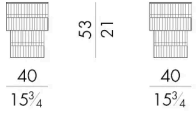

## 尺寸

**ENIGMA.1090**

Coffee table

DIAM. 90 x 25 H cm

**ENIGMA.1120**

Coffee table

DIAM. 120 x 25 H cm

**ENIGMA.2177**

Coffee table

180 W x 90 D x 25 H cm

**ENIGMA.2177/S**

Coffee table

150 W x 65 D x 25 H cm

**ENIGMA . 4 0 4 0 / A**

Coffee table

40 W x 40 D x 53 H cm

**ENIGMA . 4 0 4 0 / B**

Coffee table

40 W x 40 D x 39 H cm