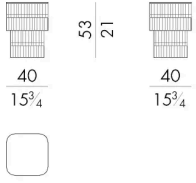

不同的形状和比例是 Enigma 系列茶几的特点。白色和黑色木皮以不规则的方式交替出现。Enigma 系列茶几的 Matrix 饰面有哑光和亮光两种。黑色玻璃桌面使整个结构更加完美。

尺寸

ENIGMA . 1 0 9 0

Coffee table

DIAM. 90 x 25 H cm

ENIGMA . 1 1 2 0

Coffee table

DIAM. 120 x 25 H cm

ENIGMA . 2 1 7 7

Coffee table

180 W x 90 D x 25 H cm

ENIGMA . 2 1 7 7 / S

Coffee table

150 W x 65 D x 25 H cm

ENIGMA . 4 0 4 0 / A
Coffee table

40 W x 40 D x 53 H cm

ENIGMA . 4 0 4 0 / B
Coffee table

40 W x 40 D x 39 H cm