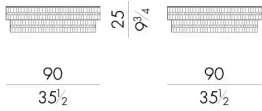

不同的形状和比例是 Enigma 系列茶几的特点。白色和黑色木皮以不规则的方式交替出现。Enigma 系列茶几的 Matrix 饰面有哑光和亮光两种。黑色玻璃桌面使整个结构更加完美。

## 尺寸

**ENIGMA.1090**

Coffee table

DIAM. 90 x 25 H cm

**ENIGMA.1120**

Coffee table

DIAM. 120 x 25 H cm

**ENIGMA.2177**

Coffee table

180 W x 90 D x 25 H cm

**ENIGMA.2177/S**

Coffee table

150 W x 65 D x 25 H cm

**ENIGMA . 4 0 4 0 / A**

Coffee table

40 W x 40 D x 53 H cm

**ENIGMA . 4 0 4 0 / B**

Coffee table

40 W x 40 D x 39 H cm