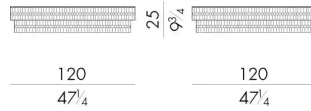

## 尺寸

**ENIGMA.1090**

Coffee table

DIAM. 90 x 25 H cm

**ENIGMA.1120**

Coffee table

DIAM. 120 x 25 H cm

**ENIGMA.2177**

Coffee table

180 W x 90 D x 25 H cm

**ENIGMA.2177/S**

Coffee table

150 W x 65 D x 25 H cm

**ENIGMA . 4 0 4 0 / A**

Coffee table

40 W x 40 D x 53 H cm

**ENIGMA . 4 0 4 0 / B**

Coffee table

40 W x 40 D x 39 H cm