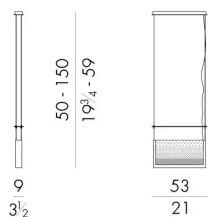

吊灯“Shade”是为了彰显餐桌的美感而引入的，由五个悬挂的组件组成。每个元素都呈现出拉丝金属框架，包裹着两块手工制作的穆罗诺玻璃，这两块玻璃是大师通过板内浇铸技术制作的，每一块都有一面采用特殊纹路的装饰。每一块组件都采用了柔和的LED灯源加强光线的质感。

尺寸

SHADE.1100

Chandelier

9W x 53D x 50/150H cm

SHADE.1400

Chandelier

161W x 53D x 50/150H cm