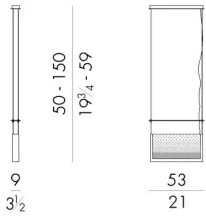

吊灯“Shade”是为了彰显餐桌的美感而引入的，由五个悬挂的组件组成。每个元素都呈现出拉丝金属框架，包裹着两块手工制作的穆罗诺玻璃，这两块玻璃是大师通过板内浇铸技术制作的，每一块都有一面采用特殊纹路的装饰。每一块组件都采用了柔和的LED灯源加强光线的质感。

尺寸

SHADE.1100

Chandelier

9Wx53Dx50/150Hcm

SHADE.1400

Chandelier

161Wx53Dx50/150Hcm