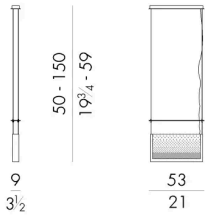

吊灯“Shade”是为了彰显餐桌的美感而引入的，由五个悬挂的组件组成。每个元素都呈现出拉丝金属框架，包裹着两块手工制作的穆罗诺玻璃，这两块玻璃是大师通过板内浇铸技术制作的，每一块都有一面采用特殊纹路的装饰。每一块组件都采用了柔和的LED灯源加强光线的质感。

尺寸

SHADE.1100

Chandelier

9Wx53Dx50/150Hcm

SHADE.1400

Chandelier

161Wx53Dx50/150Hcm