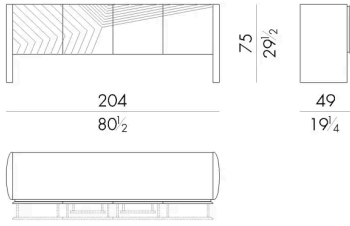

Linfa 储物柜是不同原材料组合的典范，使这款家具更显珍贵。大理石嵌件成为抽屉的正面，与圆形漆面结构相得益彰，而金属部件则成为装饰细节，将大理石与结构本身区分开来。金属和皮革也是两个较小抽屉的特色元素，可以放置各种珍贵的餐具。

尺寸

LINFA . 13400 / A

Storage unit

204 W x 49 D x 75 H cm

LINFA . 13400 / B

Storage unit

204 W x 49 D x 65 H cm