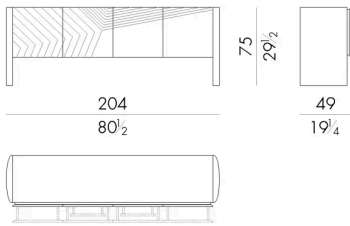

Linfa 储物柜是不同原材料组合的典范，使这款家具更显珍贵。大理石嵌件成为抽屉的正面，与圆形漆面结构相得益彰，而金属部件则成为装饰细节，将大理石与结构本身区分开来。金属和皮革也是两个较小抽屉的特色元素，可以放置各种珍贵的餐具。

尺寸

LINFA . 13400 / A

Storage unit

204 W x 49 D x 75 H cm

LINFA . 13400 / B

Storage unit

204 W x 49 D x 65 H cm