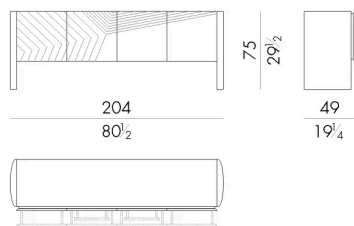

Linha 储物柜是不同原材料组合的典范，使这款家具更显珍贵。大理石嵌件成为抽屉的正面，与圆形漆面结构相得益彰，而金属部件则成为装饰细节，将大理石与结构本身区分开来。金属和皮革也是两个较小抽屉的特色元素，可以放置各种珍贵的餐具。

HESSENTIA 可以根据您的项目需求对该产品进行定制。部分定制存在限制。

尺寸

生成: 06/07/2026

LINFA . 13400 / A

Storage unit

204 W x 49 D x 75 H cm

LINFA . 13400 / B

Storage unit

204 W x 49 D x 65 H cm