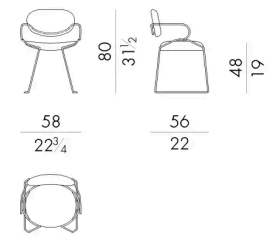

Twig 扶手椅体现了精致的精髓，纤细的模制金属杆框架包裹着座椅，并优雅地支撑着靠背。金属经过工匠大师精制的磨砂工艺处理，赋予扶手椅现代感和原创性。座椅和靠背的软垫提供了舒适的包裹感，与金属部件形成鲜明对比。

尺寸

TWIG.1030

Armchair

58 W x 56 D x 80 H cm

TWIG.1020

Stool

58 W x 56 D x 95 H cm