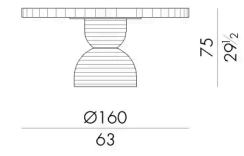

尺寸

OTTO . 5160

Table

DIAM. 160 x 75 H cm