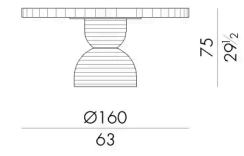

餐桌“Otto”是极致艺术技艺的完美呈现，该系列的特点：金属底座组成的两个半球体与亚光雕刻表面，支撑着一个装饰三维图案复盖薄金属叶片的桌面。透明的树脂漆封层是用来使表面平整，而桌面的侧边保持其三维立体的视觉外观。

# 尺寸

**OTTO . 5160**

Table

DIAM. 160 x 75 H cm

**OTTO . 5180**

Table

DIAM. 180 x 75 H cm