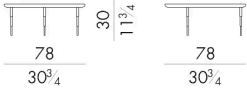

HERON.1040/C

Coffee table

DIAM. 38x30 H cm

HERON.1060/A

Coffee table

DIAM. 58x50 H cm

HERON.1060/B

Coffee table

DIAM. 58x40 H cm

HERON.1060/C

Coffee table

DIAM. 58x30 H cm

HERON.1080/A

Coffee table

DIAM. 78x50 H cm

HERON.1080/B

Coffee table

DIAM. 78x40 H cm

HERON.1080/C

Coffee table

生成: 04/07/2026

DIAM. 78x30 H cm

HESENTIA