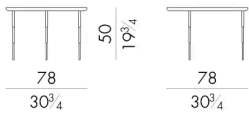

Heron 是一款设计轻巧、用途广泛的“边桌”。光亮漆面的桌面边缘呈圆形，呈托盘状。托盘由三个圆柱形桌腿支撑，这些桌腿交替采用亮光和拉丝表面处理，就像一个望远镜。

尺寸

HERON . 1040 / A

Coffee table

DIAM. 38 x 50 H cm

HERON . 1040 / B

Coffee table

DIAM. 38 x 40 H cm

HERON . 1040 / C

Coffee table

DIAM. 38 x 30 H cm

HERON . 1060 / A

Coffee table

DIAM. 58 x 50 H cm

HERON . 1060 / B

Coffee table

DIAM. 58 x 40 H cm

HERON . 1060 / C

Coffee table

DIAM. 58 x 30 H cm

HERON . 1080 / A

Coffee table

DIAM. 78 x 50 H cm

HERON . 1080 / B

Coffee table

DIAM. 78 x 40 H cm

HERON. 1080/C
Coffee table

生成: 04/07/2026

DIAM. 78 x 30 H cm