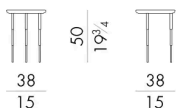

Heron 是一款设计轻巧、用途广泛的“边桌”。光亮漆面的桌面边缘呈圆形，呈托盘状。托盘由三个圆柱形桌腿支撑，这些桌腿交替采用亮光和拉丝表面处理，就像一个望远镜。

尺寸

HERON . 1040 / A

Coffee table

DIAM. 38 x 50 H cm

HERON . 1040 / B

Coffee table

DIAM. 38 x 40 H cm

HERON . 1040 / C

Coffee table

DIAM. 38 x 30 H cm

HERON . 1060 / A

Coffee table

DIAM. 58 x 50 H cm

HERON . 1060 / B

Coffee table

DIAM. 58 x 40 H cm

HERON . 1060 / C

Coffee table

DIAM. 58 x 30 H cm

HERON . 1080 / A

Coffee table

DIAM. 78 x 50 H cm

HERON . 1080 / B

Coffee table

DIAM. 78 x 40 H cm

HERON. 1080/C
Coffee table

生成: 04/07/2026

DIAM. 78 x 30 H cm