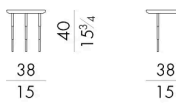

Heron 是一款设计轻巧、用途广泛的“边桌”。光亮漆面的桌面边缘呈圆形，呈托盘状。托盘由三个圆柱形桌腿支撑，这些桌腿交替采用亮光和拉丝表面处理，就像一个望远镜。

尺寸

HERON.1040/A

Coffee table

DIAM. 38x50 H cm

HERON.1040/B

Coffee table

DIAM. 38x40 H cm

HERON.1040/C

Coffee table

DIAM. 38x30 H cm

HERON.1060/A

Coffee table

DIAM. 58x50 H cm

HERON.1060/B

Coffee table

DIAM. 58x40 H cm

HERON.1060/C

Coffee table

DIAM. 58x30 H cm

HERON.1080/A

Coffee table

DIAM. 78x50 H cm

HERON.1080/B

Coffee table

DIAM. 78x40 H cm

HERON.1080/C

Coffee table

生成: 15/04/2026

DIAM. 78x30 H cm

HESENTIA