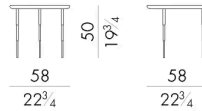

Heron 是一款设计轻巧、用途广泛的“边桌”。光亮漆面的桌面边缘呈圆形，呈托盘状。托盘由三个圆柱形桌腿支撑，这些桌腿交替采用亮光和拉丝表面处理，就像一个望远镜。

尺寸

HERON.1040/A

Coffee table

DIAM. 38x50 H cm

HERON.1040/B

Coffee table

DIAM. 38x40 H cm

HERON.1040/C

Coffee table

DIAM. 38x30 H cm

HERON.1060/A

Coffee table

DIAM. 58x50 H cm

HERON.1060/B

Coffee table

DIAM. 58x40 H cm

HERON.1060/C

Coffee table

DIAM. 58x30 H cm

HERON.1080/A

Coffee table

DIAM. 78x50 H cm

HERON.1080/B

Coffee table

DIAM. 78x40 H cm

HERON.1080/C

Coffee table

生成: 13/06/2026

DIAM. 78x30 H cm

HESENTIA