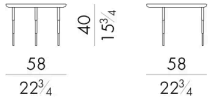

Heron 是一款设计轻巧、用途广泛的“边桌”。光亮漆面的桌面边缘呈圆形，呈托盘状。托盘由三个圆柱形桌腿支撑，这些桌腿交替采用亮光和拉丝表面处理，就像一个望远镜。

尺寸

HERON . 1040 / A

Coffee table

DIAM. 38 x 50 H cm

HERON . 1040 / B

Coffee table

DIAM. 38 x 40 H cm

HERON . 1040 / C

Coffee table

DIAM. 38 x 30 H cm

HERON . 1060 / A

Coffee table

DIAM. 58 x 50 H cm

HERON . 1060 / B

Coffee table

DIAM. 58 x 40 H cm

HERON . 1060 / C

Coffee table

DIAM. 58 x 30 H cm

HERON . 1080 / A

Coffee table

DIAM. 78 x 50 H cm

HERON . 1080 / B

Coffee table

DIAM. 78 x 40 H cm

HERON. 1080/C
Coffee table

生成: 04/07/2026

DIAM. 78 x 30 H cm