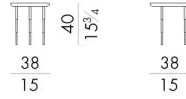

Heron 是一款设计轻巧、用途广泛的“边桌”。光亮漆面的桌面边缘呈圆形，呈托盘状。托盘由三个圆柱形桌腿支撑，这些桌腿交替采用亮光和拉丝表面处理，就像一个望远镜。

尺寸

HERON.1040/A

Coffee table

DIAM. 38x50 H cm

HERON.1040/B

Coffee table

DIAM. 38x40 H cm

HERON.1040/C

Coffee table

DIAM. 38x30 H cm

HERON.1060/A

Coffee table

DIAM. 58x50 H cm

HERON.1060/B

Coffee table

DIAM. 58x40 H cm

HERON.1060/C

Coffee table

DIAM. 58x30 H cm

HERON.1080/A

Coffee table

DIAM. 78x50 H cm

HERON.1080/B

Coffee table

DIAM. 78x40 H cm

HERON.1080/C

Coffee table

生成: 13/06/2026

DIAM. 78x30 H cm

HESENTIA