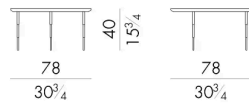

Heron 是一款设计轻巧、用途广泛的“边桌”。光亮漆面的桌面边缘呈圆形，呈托盘状。托盘由三个圆柱形桌腿支撑，这些桌腿交替采用亮光和拉丝表面处理，就像一个望远镜。

尺寸

HERON . 1040 / A

Coffee table

DIAM. 38 x 50 H cm

HERON . 1040 / B

Coffee table

DIAM. 38 x 40 H cm

HERON . 1040 / C

Coffee table

DIAM. 38 x 30 H cm

HERON . 1060 / A

Coffee table

DIAM. 58 x 50 H cm

HERON . 1060 / B

Coffee table

DIAM. 58 x 40 H cm

HERON . 1060 / C

Coffee table

DIAM. 58 x 30 H cm

HERON . 1080 / A

Coffee table

DIAM. 78 x 50 H cm

HERON . 1080 / B

Coffee table

DIAM. 78 x 40 H cm

HERON. 1080/C
Coffee table

生成: 04/07/2026

DIAM. 78 x 30 H cm