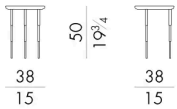

Heron 是一款设计轻巧、用途广泛的“边桌”。光亮漆面的桌面边缘呈圆形，呈托盘状。托盘由三个圆柱形桌腿支撑，这些桌腿交替采用亮光和拉丝表面处理，就像一个望远镜。

尺寸

HERON.1040/A

Coffee table

DIAM. 38x50 H cm

HERON.1040/B

Coffee table

DIAM. 38x40 H cm

HERON.1040/C

Coffee table

DIAM. 38x30 H cm

HERON.1060/A

Coffee table

DIAM. 58x50 H cm

HERON.1060/B

Coffee table

DIAM. 58x40 H cm

HERON.1060/C

Coffee table

DIAM. 58x30 H cm

HERON.1080/A

Coffee table

DIAM. 78x50 H cm

HERON.1080/B

Coffee table

DIAM. 78x40 H cm

HERON.1080/C

Coffee table

生成: 04/07/2026

DIAM. 78x30 H cm

HESENTIA