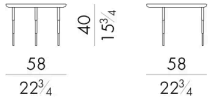

Heron 是一款设计轻巧、用途广泛的“边桌”。光亮漆面的桌面边缘呈圆形，呈托盘状。托盘由三个圆柱形桌腿支撑，这些桌腿交替采用亮光和拉丝表面处理，就像一个望远镜。

尺寸

HERON.1040/A

Coffee table

DIAM. 38x50 H cm

HERON.1040/B

Coffee table

DIAM. 38x40 H cm

HERON.1040/C

Coffee table

DIAM. 38x30 H cm

HERON.1060/A

Coffee table

DIAM. 58x50 H cm

HERON.1060/B

Coffee table

DIAM. 58x40 H cm

HERON.1060/C

Coffee table

DIAM. 58x30 H cm

HERON.1080/A

Coffee table

DIAM. 78x50 H cm

HERON.1080/B

Coffee table

DIAM. 78x40 H cm

HERON.1080/C

Coffee table

生成: 04/07/2026

DIAM. 78x30 H cm

HESENTIA