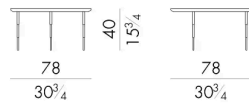

HERON.1040/C

Coffee table

DIAM. 38x30 H cm

HERON.1060/A

Coffee table

DIAM. 58x50 H cm

HERON.1060/B

Coffee table

DIAM. 58x40 H cm

HERON.1060/C

Coffee table

DIAM. 58x30 H cm

HERON.1080/A

Coffee table

DIAM. 78x50 H cm

HERON.1080/B

Coffee table

DIAM. 78x40 H cm

HERON.1080/C

Coffee table

生成: 15/04/2026

DIAM. 78x30 H cm

HESENTIA