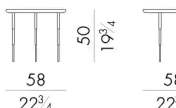

Heron 是一款设计轻巧、用途广泛的“边桌”。光亮漆面的桌面边缘呈圆形，呈托盘状。托盘由三个圆柱形桌腿支撑，这些桌腿交替采用亮光和拉丝表面处理，就像一个望远镜。

尺寸

HERON . 1040 / A

Coffee table

DIAM. 38 x 50 H cm

HERON . 1040 / B

Coffee table

DIAM. 38 x 40 H cm

HERON . 1040 / C

Coffee table

DIAM. 38 x 30 H cm

HERON . 1060 / A

Coffee table

DIAM. 58 x 50 H cm

HERON . 1060 / B

Coffee table

DIAM. 58 x 40 H cm

HERON . 1060 / C

Coffee table

DIAM. 58 x 30 H cm

HERON . 1080 / A

Coffee table

DIAM. 78 x 50 H cm

HERON . 1080 / B

Coffee table

DIAM. 78 x 40 H cm

HERON. 1080/C
Coffee table

生成: 04/07/2026

DIAM. 78 x 30 H cm