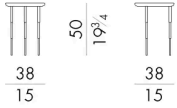

Heron 是一款设计轻巧、用途广泛的“边桌”。光亮漆面的桌面边缘呈圆形，呈托盘状。托盘由三个圆柱形桌腿支撑，这些桌腿交替采用亮光和拉丝表面处理，就像一个望远镜。

尺寸

HERON.1040/A

Coffee table

DIAM. 38x50 H cm

HERON.1040/B

Coffee table

DIAM. 38x40 H cm

HERON.1040/C

Coffee table

DIAM. 38x30 H cm

HERON.1060/A

Coffee table

DIAM. 58x50 H cm

HERON.1060/B

Coffee table

DIAM. 58x40 H cm

HERON.1060/C

Coffee table

DIAM. 58x30 H cm

HERON.1080/A

Coffee table

DIAM. 78x50 H cm

HERON.1080/B

Coffee table

DIAM. 78x40 H cm

HERON.1080/C

Coffee table

生成: 13/06/2026

DIAM. 78x30 H cm

HESENTIA