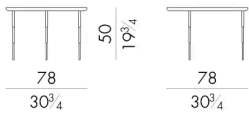

HERON.1040/C

Coffee table

DIAM. 38x30 H cm

HERON.1060/A

Coffee table

DIAM. 58x50 H cm

HERON.1060/B

Coffee table

DIAM. 58x40 H cm

HERON.1060/C

Coffee table

DIAM. 58x30 H cm

HERON.1080/A

Coffee table

DIAM. 78x50 H cm

HERON.1080/B

Coffee table

DIAM. 78x40 H cm

HERON.1080/C

Coffee table

生成: 15/04/2026

DIAM. 78x30 H cm

HESENTIA