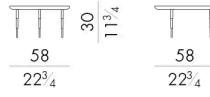

Heron 是一款设计轻巧、用途广泛的“边桌”。光亮漆面的桌面边缘呈圆形，呈托盘状。托盘由三个圆柱形桌腿支撑，这些桌腿交替采用亮光和拉丝表面处理，就像一个望远镜。

尺寸

HERON.1040/A

Coffee table

DIAM. 38x50 H cm

HERON.1040/B

Coffee table

DIAM. 38x40 H cm

HERON.1040/C

Coffee table

DIAM. 38x30 H cm

HERON.1060/A

Coffee table

DIAM. 58x50 H cm

HERON.1060/B

Coffee table

DIAM. 58x40 H cm

HERON.1060/C

Coffee table

DIAM. 58x30 H cm

HERON.1080/A

Coffee table

DIAM. 78x50 H cm

HERON.1080/B

Coffee table

DIAM. 78x40 H cm

HERON.1080/C

Coffee table

生成: 13/06/2026

DIAM. 78x30 H cm

HESENTIA