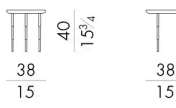

Heron 是一款设计轻巧、用途广泛的“边桌”。光亮漆面的桌面边缘呈圆形，呈托盘状。托盘由三个圆柱形桌腿支撑，这些桌腿交替采用亮光和拉丝表面处理，就像一个望远镜。

尺寸

HERON . 1040 / A

Coffee table

DIAM. 38 x 50 H cm

HERON . 1040 / B

Coffee table

DIAM. 38 x 40 H cm

HERON . 1040 / C

Coffee table

DIAM. 38 x 30 H cm

HERON . 1060 / A

Coffee table

DIAM. 58 x 50 H cm

HERON . 1060 / B

Coffee table

DIAM. 58 x 40 H cm

HERON . 1060 / C

Coffee table

DIAM. 58 x 30 H cm

HERON . 1080 / A

Coffee table

DIAM. 78 x 50 H cm

HERON . 1080 / B

Coffee table

DIAM. 78 x 40 H cm

HERON. 1080/C
Coffee table

生成: 04/07/2026

DIAM. 78 x 30 H cm