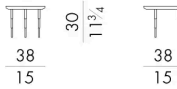

Heron 是一款设计轻巧、用途广泛的“边桌”。光亮漆面的桌面边缘呈圆形，呈托盘状。托盘由三个圆柱形桌腿支撑，这些桌腿交替采用亮光和拉丝表面处理，就像一个望远镜。

尺寸

HERON.1040/A

Coffee table

DIAM. 38x50 H cm

HERON.1040/B

Coffee table

DIAM. 38x40 H cm

HERON.1040/C

Coffee table

DIAM. 38x30 H cm

HERON.1060/A

Coffee table

DIAM. 58x50 H cm

HERON.1060/B

Coffee table

DIAM. 58x40 H cm

HERON.1060/C

Coffee table

DIAM. 58x30 H cm

HERON.1080/A

Coffee table

DIAM. 78x50 H cm

HERON.1080/B

Coffee table

DIAM. 78x40 H cm

HERON.1080/C

Coffee table

生成: 04/07/2026

DIAM. 78x30 H cm

HESENTIA