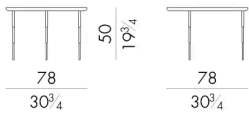

HERON.1040/C

Coffee table

DIAM. 38x30 H cm

HERON.1060/A

Coffee table

DIAM. 58x50 H cm

HERON.1060/B

Coffee table

DIAM. 58x40 H cm

HERON.1060/C

Coffee table

DIAM. 58x30 H cm

HERON.1080/A

Coffee table

DIAM. 78x50 H cm

HERON.1080/B

Coffee table

DIAM. 78x40 H cm

HERON.1080/C

Coffee table

生成: 04/07/2026

DIAM. 78x30 H cm

HESENTIA