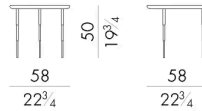

Heron 是一款设计轻巧、用途广泛的“边桌”。光亮漆面的桌面边缘呈圆形，呈托盘状。托盘由三个圆柱形桌腿支撑，这些桌腿交替采用亮光和拉丝表面处理，就像一个望远镜。

尺寸

HERON.1040/A

Coffee table

DIAM. 38x50 H cm

HERON.1040/B

Coffee table

DIAM. 38x40 H cm

HERON.1040/C

Coffee table

DIAM. 38x30 H cm

HERON.1060/A

Coffee table

DIAM. 58x50 H cm

HERON.1060/B

Coffee table

DIAM. 58x40 H cm

HERON.1060/C

Coffee table

DIAM. 58x30 H cm

HERON.1080/A

Coffee table

DIAM. 78x50 H cm

HERON.1080/B

Coffee table

DIAM. 78x40 H cm

HERON.1080/C

Coffee table

生成: 04/07/2026

DIAM. 78x30 H cm

HESENTIA