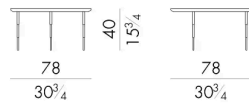

HERON.1040/C

Coffee table

DIAM. 38x30 H cm

HERON.1060/A

Coffee table

DIAM. 58x50 H cm

HERON.1060/B

Coffee table

DIAM. 58x40 H cm

HERON.1060/C

Coffee table

DIAM. 58x30 H cm

HERON.1080/A

Coffee table

DIAM. 78x50 H cm

HERON.1080/B

Coffee table

DIAM. 78x40 H cm

HERON.1080/C

Coffee table

生成: 13/06/2026

DIAM. 78x30 H cm

HESENTIA