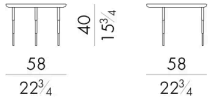

Heron 是一款设计轻巧、用途广泛的“边桌”。光亮漆面的桌面边缘呈圆形，呈托盘状。托盘由三个圆柱形桌腿支撑，这些桌腿交替采用亮光和拉丝表面处理，就像一个望远镜。

尺寸

HERON.1040/A

Coffee table

DIAM. 38x50 H cm

HERON.1040/B

Coffee table

DIAM. 38x40 H cm

HERON.1040/C

Coffee table

DIAM. 38x30 H cm

HERON.1060/A

Coffee table

DIAM. 58x50 H cm

HERON.1060/B

Coffee table

DIAM. 58x40 H cm

HERON.1060/C

Coffee table

DIAM. 58x30 H cm

HERON.1080/A

Coffee table

DIAM. 78x50 H cm

HERON.1080/B

Coffee table

DIAM. 78x40 H cm

HERON.1080/C

Coffee table

生成: 15/04/2026

DIAM. 78x30 H cm

HESENTIA