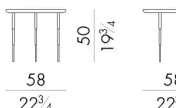

Heron 是一款设计轻巧、用途广泛的“边桌”。光亮漆面的桌面边缘呈圆形，呈托盘状。托盘由三个圆柱形桌腿支撑，这些桌腿交替采用亮光和拉丝表面处理，就像一个望远镜。

尺寸

HERON.1040/A

Coffee table

DIAM. 38x50 H cm

HERON.1040/B

Coffee table

DIAM. 38x40 H cm

HERON.1040/C

Coffee table

DIAM. 38x30 H cm

HERON.1060/A

Coffee table

DIAM. 58x50 H cm

HERON.1060/B

Coffee table

DIAM. 58x40 H cm

HERON.1060/C

Coffee table

DIAM. 58x30 H cm

HERON.1080/A

Coffee table

DIAM. 78x50 H cm

HERON.1080/B

Coffee table

DIAM. 78x40 H cm

HERON.1080/C

Coffee table

生成: 15/04/2026

DIAM. 78x30 H cm

HESENTIA