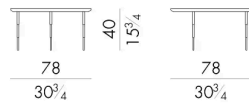

HERON.1040/C

Coffee table

DIAM. 38x30 H cm

HERON.1060/A

Coffee table

DIAM. 58x50 H cm

HERON.1060/B

Coffee table

DIAM. 58x40 H cm

HERON.1060/C

Coffee table

DIAM. 58x30 H cm

HERON.1080/A

Coffee table

DIAM. 78x50 H cm

HERON.1080/B

Coffee table

DIAM. 78x40 H cm

HERON.1080/C

Coffee table

生成: 04/07/2026

DIAM. 78x30 H cm

HESENTIA