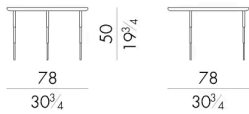

HERON.1040/C

Coffee table

DIAM. 38x30 H cm

HERON.1060/A

Coffee table

DIAM. 58x50 H cm

HERON.1060/B

Coffee table

DIAM. 58x40 H cm

HERON.1060/C

Coffee table

DIAM. 58x30 H cm

HERON.1080/A

Coffee table

DIAM. 78x50 H cm

HERON.1080/B

Coffee table

DIAM. 78x40 H cm

HERON.1080/C

Coffee table

生成: 13/06/2026

DIAM. 78x30 H cm

HESENTIA