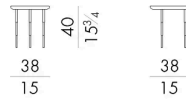

Heron 是一款设计轻巧、用途广泛的“边桌”。光亮漆面的桌面边缘呈圆形，呈托盘状。托盘由三个圆柱形桌腿支撑，这些桌腿交替采用亮光和拉丝表面处理，就像一个望远镜。

尺寸

HERON.1040/A

Coffee table

DIAM. 38x50 H cm

HERON.1040/B

Coffee table

DIAM. 38x40 H cm

HERON.1040/C

Coffee table

DIAM. 38x30 H cm

HERON.1060/A

Coffee table

DIAM. 58x50 H cm

HERON.1060/B

Coffee table

DIAM. 58x40 H cm

HERON.1060/C

Coffee table

DIAM. 58x30 H cm

HERON.1080/A

Coffee table

DIAM. 78x50 H cm

HERON.1080/B

Coffee table

DIAM. 78x40 H cm

HERON.1080/C

Coffee table

生成: 04/07/2026

DIAM. 78x30 H cm

HESENTIA