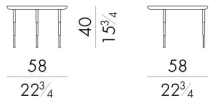

Heron 是一款设计轻巧、用途广泛的“边桌”。光亮漆面的桌面边缘呈圆形，呈托盘状。托盘由三个圆柱形桌腿支撑，这些桌腿交替采用亮光和拉丝表面处理，就像一个望远镜。

尺寸

HERON.1040/A

Coffee table

DIAM. 38x50 H cm

HERON.1040/B

Coffee table

DIAM. 38x40 H cm

HERON.1040/C

Coffee table

DIAM. 38x30 H cm

HERON.1060/A

Coffee table

DIAM. 58x50 H cm

HERON.1060/B

Coffee table

DIAM. 58x40 H cm

HERON.1060/C

Coffee table

DIAM. 58x30 H cm

HERON.1080/A

Coffee table

DIAM. 78x50 H cm

HERON.1080/B

Coffee table

DIAM. 78x40 H cm

HERON.1080/C

Coffee table

生成: 13/06/2026

DIAM. 78x30 H cm

HESENTIA