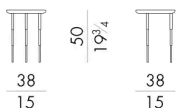

Heron 是一款设计轻巧、用途广泛的“边桌”。光亮漆面的桌面边缘呈圆形，呈托盘状。托盘由三个圆柱形桌腿支撑，这些桌腿交替采用亮光和拉丝表面处理，就像一个望远镜。

尺寸

HERON.1040/A

Coffee table

DIAM. 38x50 H cm

HERON.1040/B

Coffee table

DIAM. 38x40 H cm

HERON.1040/C

Coffee table

DIAM. 38x30 H cm

HERON.1060/A

Coffee table

DIAM. 58x50 H cm

HERON.1060/B

Coffee table

DIAM. 58x40 H cm

HERON.1060/C

Coffee table

DIAM. 58x30 H cm

HERON.1080/A

Coffee table

DIAM. 78x50 H cm

HERON.1080/B

Coffee table

DIAM. 78x40 H cm

HERON.1080/C

Coffee table

生成: 15/04/2026

DIAM. 78x30 H cm

HESENTIA