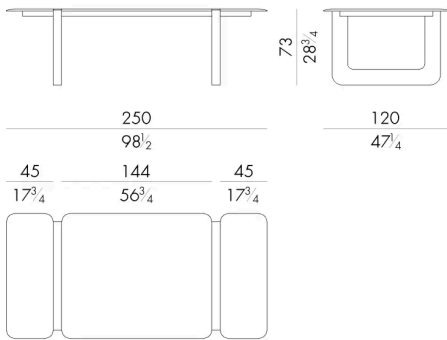

Atlas 餐桌以其引人注目的建筑风格设计脱颖而出，其底座由两个或多个 U 形金属构件构成。

大理石桌面被划分为多个板块，营造出精致的视觉韵律，既突显了石材的天然纹理，又为整体设计增添了动感。

尺寸

ATLAS . 8 2 5 0

Table

250 W x 120 D x 73 H cm

ATLAS . 8 2 8 0

Table

285 W x 120 D x 73 H cm

ATLAS . 8 3 4 0

Table

340 W x 120 D x 73 H cm

ATLAS . 8 4 1 0

Table

410 W x 120 D x 73 H cm

ATLAS . 8 5 0 0

Table

500 W x 120 D x 73 H cm