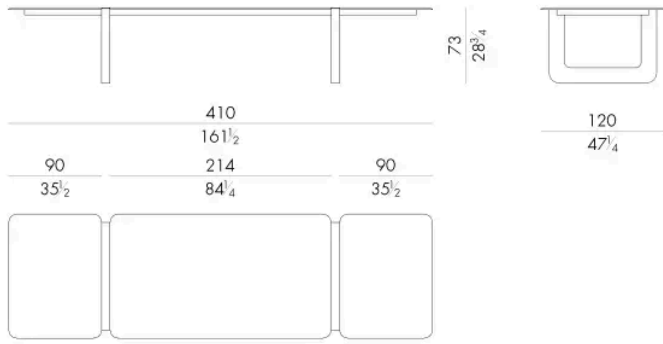

Atlas 餐桌以其引人注目的建筑风格设计脱颖而出，其底座由两个或多个 U 形金属构件构成。

大理石桌面被划分为多个板块，营造出精致的视觉韵律，既突显了石材的天然纹理，又为整体设计增添了动感。

HESSENTIA 可以根据您的项目需求对该产品进行定制。部分定制存在限制。

尺寸

ATLAS . 8 2 5 0

Table

250 W x 120 D x 73 H cm

ATLAS . 8 2 8 0

Table

285 W x 120 D x 73 H cm

ATLAS . 8 3 4 0

Table

340 W x 120 D x 73 H cm

ATLAS . 8 4 1 0

Table

410 W x 120 D x 73 H cm

ATLAS . 8 5 0 0

Table

500 W x 120 D x 73 H cm