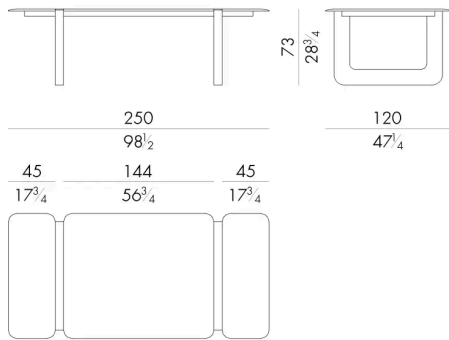

Atlas 餐桌以其引人注目的建筑风格设计脱颖而出，其底座由两个或多个 U 形金属构件构成。

大理石桌面被划分为多个板块，营造出精致的视觉韵律，既突显了石材的天然纹理，又为整体设计增添了动感。

HESSENTIA 可以根据您的项目需求对该产品进行定制。部分定制存在限制。

尺寸

ATLAS . 8 2 5 0

Table

250 W x 120 D x 73 H cm

ATLAS . 8 2 8 0

Table

285 W x 120 D x 73 H cm

ATLAS . 8 3 4 0

Table

340 W x 120 D x 73 H cm

ATLAS . 8 4 1 0

Table

410 W x 120 D x 73 H cm

ATLAS . 8 5 0 0

Table

500 W x 120 D x 73 H cm