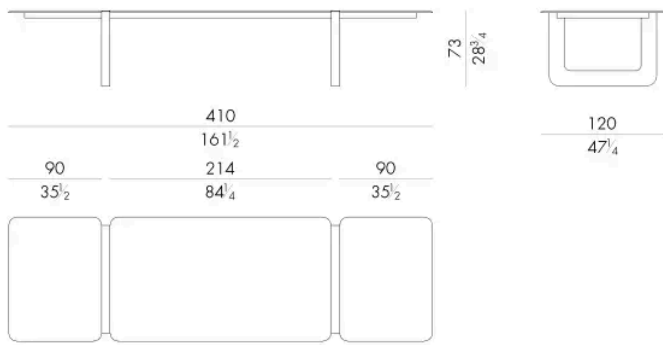

# 尺寸

## ATLAS . 8 2 5 0

Table

250 W x 120 D x 73 H cm

## ATLAS . 8 2 8 0

Table

285 W x 120 D x 73 H cm

## ATLAS . 8 3 4 0

Table

340 W x 120 D x 73 H cm

**ATLAS . 8 4 1 0**

Table

410 W x 120 D x 73 H cm

**ATLAS . 8 5 0 0**

Table