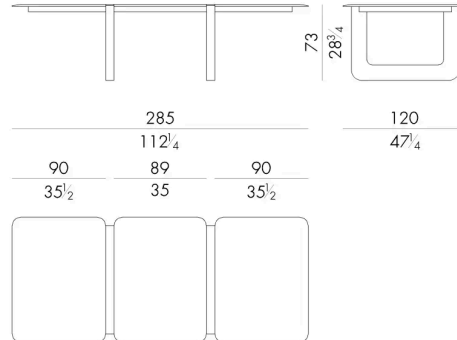

Atlas 餐桌以其引人注目的建筑风格设计脱颖而出，其底座由两个或多个 U 形金属构件构成。

大理石桌面被划分为多个板块，营造出精致的视觉韵律，既突显了石材的天然纹理，又为整体设计增添了动感。

尺寸

ATLAS . 8 2 5 0

Table

250 W x 120 D x 73 H cm

ATLAS . 8 2 8 0

Table

285 W x 120 D x 73 H cm

ATLAS . 8 3 4 0

Table

340 W x 120 D x 73 H cm

ATLAS . 8 4 1 0

Table

410 W x 120 D x 73 H cm

ATLAS . 8 5 0 0

Table

500 W x 120 D x 73 H cm