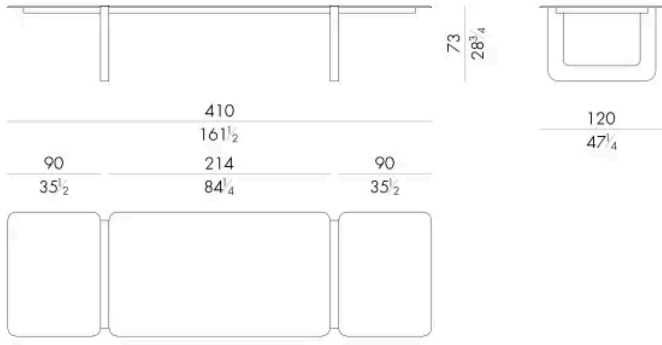

Atlas 餐桌以其引人注目的建筑风格设计脱颖而出，其底座由两个或多个 U 形金属构件构成。

大理石桌面被划分为多个板块，营造出精致的视觉韵律，既突显了石材的天然纹理，又为整体设计增添了动感。

尺寸

ATLAS . 8 2 5 0

Table

250 W x 120 D x 73 H cm

ATLAS . 8 2 8 0

Table

285 W x 120 D x 73 H cm

ATLAS . 8 3 4 0

Table

340 W x 120 D x 73 H cm

ATLAS . 8 4 1 0

Table

410 W x 120 D x 73 H cm

ATLAS . 8 5 0 0

Table

500 W x 120 D x 73 H cm