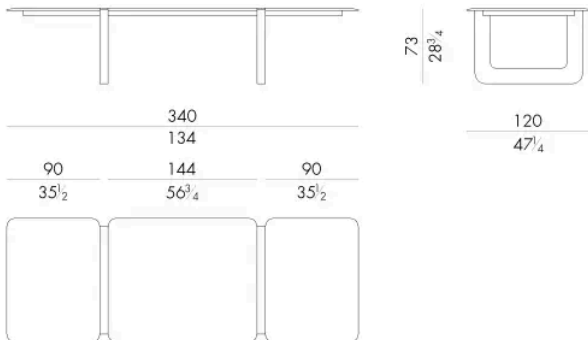

Atlas 餐桌以其引人注目的建筑风格设计脱颖而出，其底座由两个或多个 U 形金属构件构成。

大理石桌面被划分为多个板块，营造出精致的视觉韵律，既突显了石材的天然纹理，又为整体设计增添了动感。

HESSENTIA 可以根据您的项目需求对该产品进行定制。部分定制存在限制。

尺寸

ATLAS . 8 2 5 0

Table

250 W x 120 D x 73 H cm

ATLAS . 8 2 8 0

Table

285 W x 120 D x 73 H cm

ATLAS . 8 3 4 0

Table

340 W x 120 D x 73 H cm

ATLAS . 8 4 1 0

Table

410 W x 120 D x 73 H cm

ATLAS . 8 5 0 0

Table

500 W x 120 D x 73 H cm