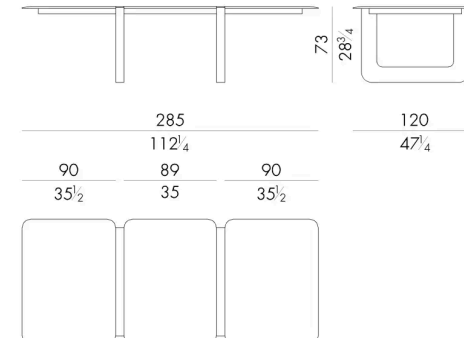

# 尺寸

## ATLAS . 8 2 5 0

Table

250 W x 120 D x 73 H cm

## ATLAS . 8 2 8 0

Table

285 W x 120 D x 73 H cm

## ATLAS . 8 3 4 0

Table

340 W x 120 D x 73 H cm

**ATLAS . 8 4 1 0**

Table

410 W x 120 D x 73 H cm

**ATLAS . 8 5 0 0**

Table