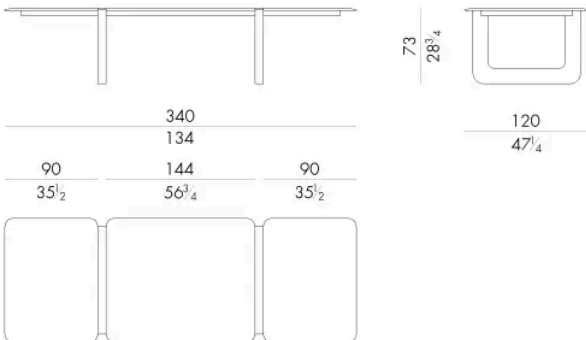

Atlas 餐桌以其引人注目的建筑风格设计脱颖而出，其底座由两个或多个 U 形金属构件构成。

大理石桌面被划分为多个板块，营造出精致的视觉韵律，既突显了石材的天然纹理，又为整体设计增添了动感。

尺寸

ATLAS . 8 2 5 0

Table

250 W x 120 D x 73 H cm

ATLAS . 8 2 8 0

Table

285 W x 120 D x 73 H cm

ATLAS . 8 3 4 0

Table

340 W x 120 D x 73 H cm

ATLAS . 8 4 1 0

Table

410 W x 120 D x 73 H cm

ATLAS . 8 5 0 0

Table

500 W x 120 D x 73 H cm