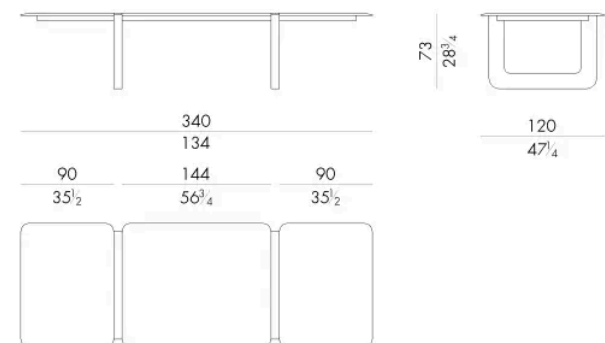

# 尺寸

## ATLAS . 8 2 5 0

Table

250 W x 120 D x 73 H cm

## ATLAS . 8 2 8 0

Table

285 W x 120 D x 73 H cm

## ATLAS . 8 3 4 0

Table

340 W x 120 D x 73 H cm

**ATLAS . 8 4 1 0**

Table

410 W x 120 D x 73 H cm

**ATLAS . 8 5 0 0**

Table