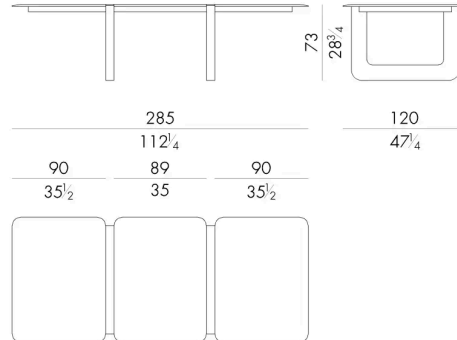

Atlas 餐桌以其引人注目的建筑风格设计脱颖而出，其底座由两个或多个 U 形金属构件构成。

大理石桌面被划分为多个板块，营造出精致的视觉韵律，既突显了石材的天然纹理，又为整体设计增添了动感。

HESSENTIA 可以根据您的项目需求对该产品进行定制。部分定制存在限制。

尺寸

ATLAS . 8 2 5 0

Table

250 W x 120 D x 73 H cm

ATLAS . 8 2 8 0

Table

285 W x 120 D x 73 H cm

ATLAS . 8 3 4 0

Table

340 W x 120 D x 73 H cm

ATLAS . 8 4 1 0

Table

410 W x 120 D x 73 H cm

ATLAS . 8 5 0 0

Table

500 W x 120 D x 73 H cm