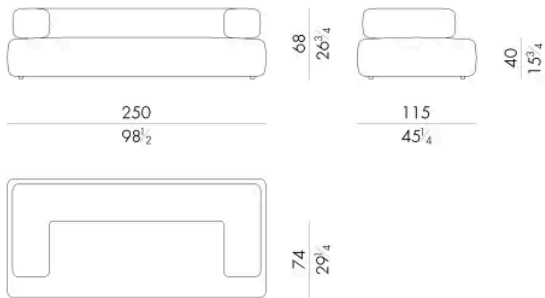

Cholet沙发的体量宽大，具有很强的包覆性。与靠背相连的圆形扶手勾勒出宽大的座椅，不同尺寸的坐垫使其更加舒适，丰富了座椅的造型，使其更加温馨。

尺寸

CHOLET. 2300

Sofa

250 W x 115 D x 68 H cm

CHOLET. 2400

Sofa

280 W x 115 D x 68 H cm

CHOLET. 2500

Sofa

生成: 13/06/2026

310 W x 115 D x 68 H cm

HESSENTIA