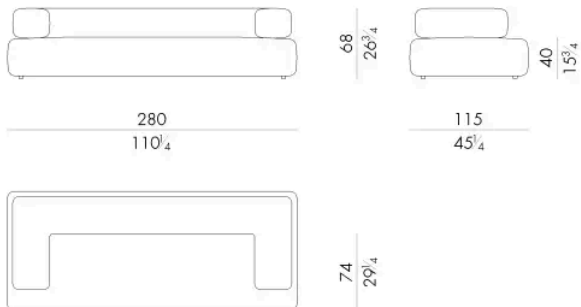

Cholet沙发的体量宽大，具有很强的包覆性。与靠背相连的圆形扶手勾勒出宽大的座椅，不同尺寸的坐垫使其更加舒适，丰富了座椅的造型，使其更加温馨。

尺寸

CHOLET. 2300

Sofa

250 W x 115 D x 68 H cm

CHOLET. 2400

Sofa

280 W x 115 D x 68 H cm

CHOLET. 2500

Sofa

生成: 04/07/2026

310 W x 115 D x 68 H cm