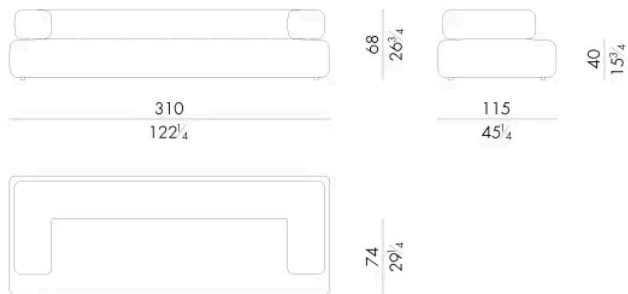

Cholet沙发的体量宽大，具有很强的包覆性。与靠背相连的圆形扶手勾勒出宽大的座椅，不同尺寸的坐垫使其更加舒适，丰富了座椅的造型，使其更加温馨。

尺寸

CHOLET. 2300

Sofa

250 W x 115 D x 68 H cm

CHOLET. 2400

Sofa

280 W x 115 D x 68 H cm

CHOLET. 2500

Sofa

生成: 13/06/2026

310 W x 115 D x 68 H cm

HESSENTIA