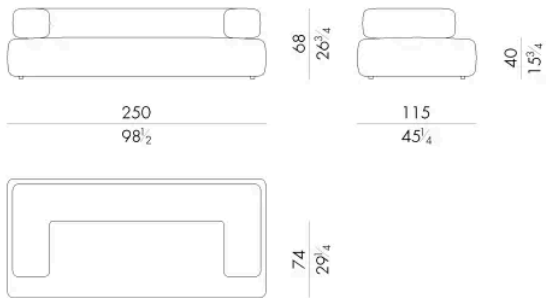

Cholet沙发的体量宽大，具有很强的包覆性。与靠背相连的圆形扶手勾勒出宽大的座椅，不同尺寸的坐垫使其更加舒适，丰富了座椅的造型，使其更加温馨。

尺寸

CHOLET. 2300

Sofa

250 W x 115 D x 68 H cm

CHOLET. 2400

Sofa

280 W x 115 D x 68 H cm

CHOLET. 2500

Sofa

生成: 04/07/2026

310 W x 115 D x 68 H cm