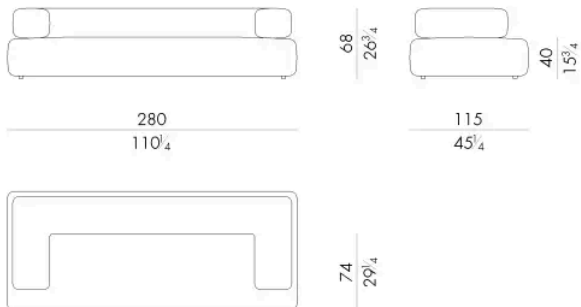

Cholet沙发的体量宽大，具有很强的包覆性。与靠背相连的圆形扶手勾勒出宽大的座椅，不同尺寸的坐垫使其更加舒适，丰富了座椅的造型，使其更加温馨。

尺寸

CHOLET. 2300

Sofa

250 W x 115 D x 68 H cm

CHOLET. 2400

Sofa

280 W x 115 D x 68 H cm

CHOLET. 2500

Sofa

生成: 13/06/2026

310 W x 115 D x 68 H cm

HESSENTIA