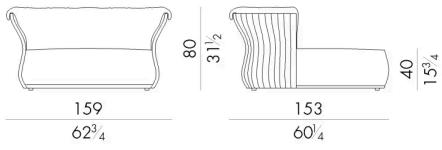

# 尺寸

## CANNES. 2200 / C

Sofa

159 W x 153 D x 80 H cm

## CANNES. 2200 / C / S

Sofa

134 W x 124 D x 80 H cm