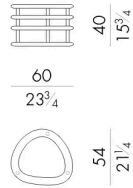

Lantern

39 W x 33 D x 60 H cm

ITACA . 3300 / B

Lantern

60 W x 54 D x 40 H cm

ITACA . 3300 / C

Lantern

39 W x 33 D x 47 H cm