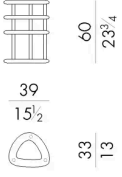

Itaca灯笼由多层木杆制成，与同系列的其他产品结合使用，可丰富全景露台、大型阳台和游艇。

# 尺寸

## ITACA.3300/A

Lantern

39 W x 33 D x 60 H cm

## ITACA.3300/B

Lantern

60 W x 54 D x 40 H cm