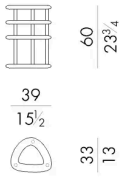

Itaca灯笼由多层木杆制成，与同系列的其他产品结合使用，可丰富全景露台、大型阳台和游艇。

Hessentia 户外系列专为在受天气因素保护的有顶棚户外空间（如凉廊、门廊和带顶棚的露台）使用而设计。

为确保产品在长期使用中保持其美观、功能及材质特性，强烈建议每周进行常规保养。

此外，应及时清除任何食物和饮料残留物、树叶、花朵、花粉或鸟粪，以免这些物质与表面长期接触，从而影响产品的长期保存。

尺寸

ITACA . 3300 / A

Lantern

39 W x 33 D x 60 H cm

ITACA . 3300 / B

Lantern

60 W x 54 D x 40 H cm

ITACA . 3300 / C

Lantern

39 W x 33 D x 47 H cm