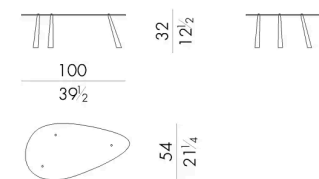

# 尺寸

## DROP. 2177 / OUT

Coffee table

Outdoor option

130 W x 73 D x 26 H cm

## DROP. 2177 / S

Coffee table

Indoor option

100 W x 54 D x 32 H cm

## DROP. 2177 / S / OUT

Coffee table

Outdoor option

100 W x 54 D x 32 H cm

**DROP. 3060**

Coffee table

Indoor option

60 W x 32 D x 40 H cm