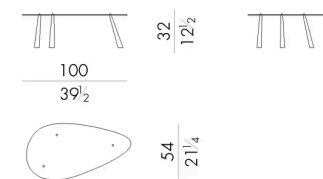

# 尺寸

## DROP. 2177

Coffee table

Indoor option

130 W x 73 D x 26 H cm

## DROP. 2177 / OUT

Coffee table

Outdoor option

130 W x 73 D x 26 H cm

## DROP. 2177 / S

Coffee table

Indoor option

100 W x 54 D x 32 H cm