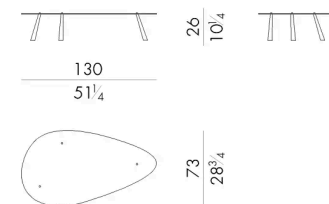

# 尺寸

## DROP. 2177

Coffee table

Indoor option

130 W x 73 D x 26 H cm

## DROP. 2177 / OUT

Coffee table

Outdoor option

130 W x 73 D x 26 H cm

## DROP. 2177 / S

Coffee table

Indoor option

100 W x 54 D x 32 H cm