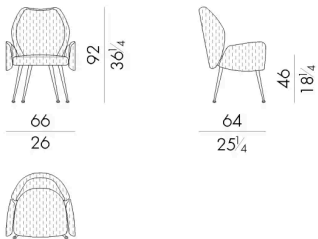

Euphoria 椅子和扶手椅完美诠释了五十年代的风格：椅背微微贴合椅面，为整体结构增添一丝轻盈之感。提供皮革和布艺两种材质，并饰有“圆点”刺绣，进一步提升了整体的立体感。椅腿的金属饰面有多种选择。

尺寸

EUPHORIA.1030

Chair

56 W x 62 D x 92 H cm

EUPHORIA.1030/ST

Chair

56 W x 62 D x 92 H cm

EUPHORIA.1040

Armchair

66 W x 64 D x 92 H cm

EUPHORIA.1040/ST

Armchair

66 W x 64 D x 92 H cm