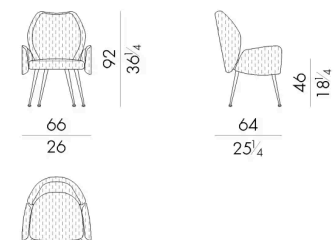

Euphoria 椅子和扶手椅完美诠释了五十年代的风格：椅背微微贴合椅面，为整体结构增添一丝轻盈之感。提供皮革和布艺两种材质，并饰有“圆点”刺绣，进一步提升了整体的立体感。椅腿的金属饰面有多种选择。

尺寸

EUPHORIA.1030

Chair

56 W x 62 D x 92 H cm

EUPHORIA.1030/ST

Chair

56 W x 62 D x 92 H cm

EUPHORIA.1040

Armchair

66 W x 64 D x 92 H cm

EUPHORIA.1040/ST

Armchair

66 W x 64 D x 92 H cm