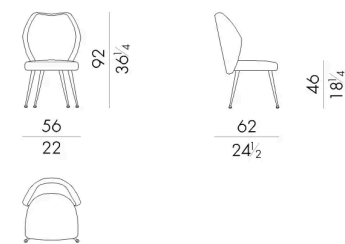

Euphoria 椅子和扶手椅完美诠释了五十年代的风格：椅背微微贴合椅面，为整体结构增添一丝轻盈之感。提供皮革和布艺两种材质，并饰有“圆点”刺绣，进一步提升了整体的立体感。椅腿的金属饰面有多种选择。

尺寸

EUPHORIA.1030

Chair

56 W x 62 D x 92 H cm

EUPHORIA.1030/ST

Chair

56 W x 62 D x 92 H cm

EUPHORIA.1040

Armchair

66 W x 64 D x 92 H cm

EUPHORIA.1040/ST

Armchair

66 W x 64 D x 92 H cm