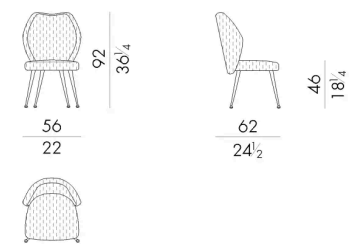

Euphoria 椅子和扶手椅完美诠释了五十年代的风格：椅背微微贴合椅面，为整体结构增添一丝轻盈之感。提供皮革和布艺两种材质，并饰有“圆点”刺绣，进一步提升了整体的立体感。椅腿的金属饰面有多种选择。

尺寸

EUPHORIA.1030

Chair

56 W x 62 D x 92 H cm

EUPHORIA.1030/ST

Chair

56 W x 62 D x 92 H cm

EUPHORIA.1040

Armchair

66 W x 64 D x 92 H cm

EUPHORIA.1040/ST

Armchair

66 W x 64 D x 92 H cm