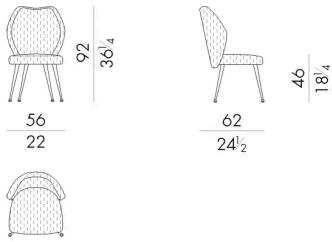

Euphoria 椅子和扶手椅完美诠释了五十年代的风格：椅背微微贴合椅面，为整体结构增添一丝轻盈之感。提供皮革和布艺两种材质，并饰有“圆点”刺绣，进一步提升了整体的立体感。椅腿的金属饰面有多种选择。

尺寸

EUPHORIA.1030

Chair

56 W x 62 D x 92 H cm

EUPHORIA.1030/ST

Chair

56 W x 62 D x 92 H cm

EUPHORIA.1040

Armchair

66 W x 64 D x 92 H cm

EUPHORIA.1040/ST

Armchair

66 W x 64 D x 92 H cm