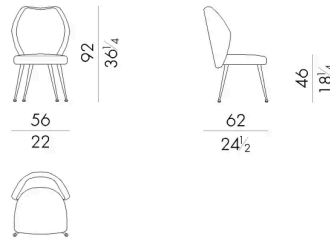

Euphoria 椅子和扶手椅完美诠释了五十年代的风格：椅背微微贴合椅面，为整体结构增添一丝轻盈之感。提供皮革和布艺两种材质，并饰有“圆点”刺绣，进一步提升了整体的立体感。椅腿的金属饰面有多种选择。

尺寸

EUPHORIA.1030

Chair

56 W x 62 D x 92 H cm

EUPHORIA.1030/ST

Chair

56 W x 62 D x 92 H cm

EUPHORIA.1040

Armchair

66 W x 64 D x 92 H cm

EUPHORIA.1040/ST

Armchair

66 W x 64 D x 92 H cm