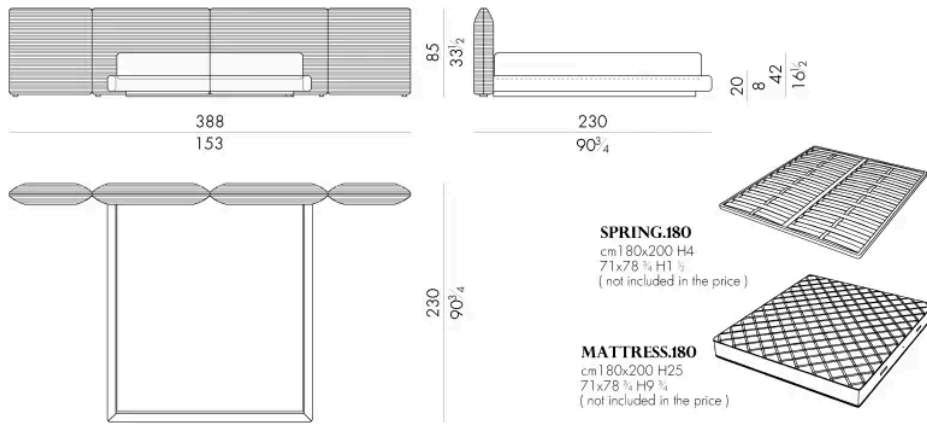

杜尔西斯床以三维刺绣为特色，水平条纹环绕整个结构。它体现了HESSENTIA工艺的精髓，将精致的美学与高品质的工艺完美结合。

提供皮革或布料材质，每个细节都经过精心设计，以提供包裹式的舒适体验。

尺寸

DULCIS.5153/B

Bed

361Wx233Dx85Hcm

DULCIS.5160/B

Bed

368Wx230Dx85Hcm

DULCIS . 5180 / B

Bed

388 W x 230 D x 85 H cm

DULCIS . 5193 / B

Bed

401 W x 233 D x 85 H cm

408 W x 230 D x 85 H cm

SPRING.200

cm 200x200 H4
78 3/4x78 3/4 H1 1/2
(not included in the price)

MATTRESS.200

cm 200x200 H25
78 3/4x78 3/4 H9 3/4
(not included in the price)