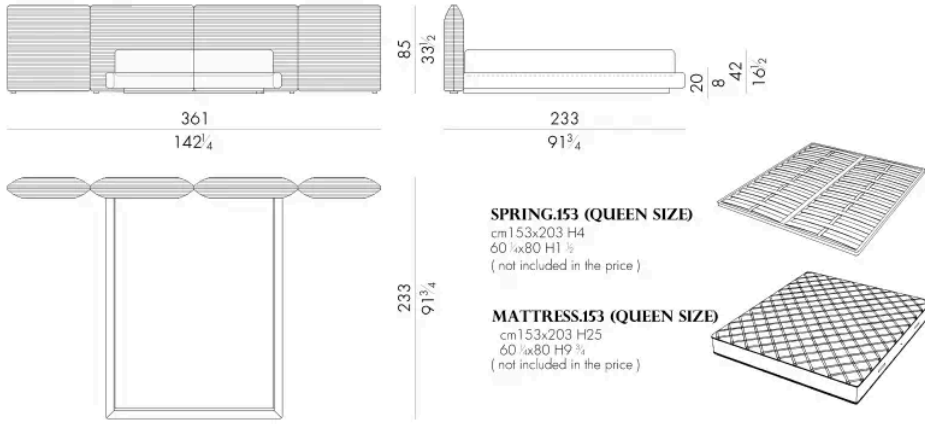

尺寸

DULCIS.5153/B

Bed

361Wx233Dx85Hcm