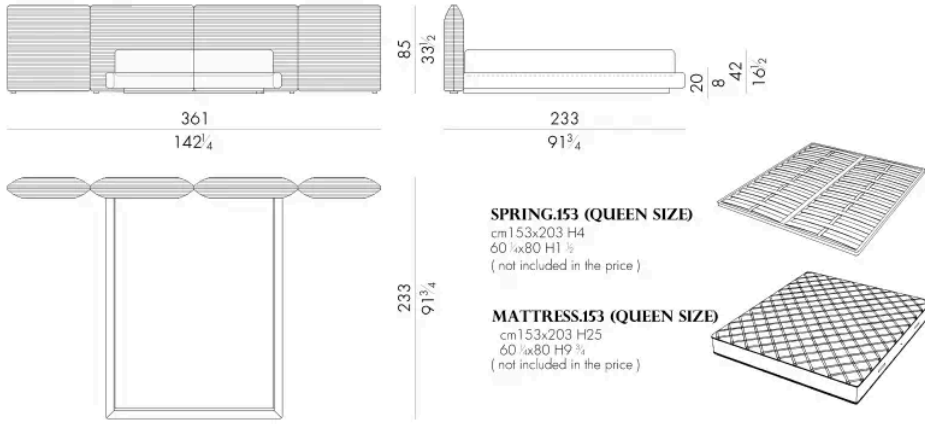

杜尔西斯床以三维刺绣为特色，水平条纹环绕整个结构。它体现了HESSENTIA工艺的精髓，将精致的美学与高品质的工艺完美结合。

提供皮革或布料材质，每个细节都经过精心设计，以提供包裹式的舒适体验。

尺寸

DULCIS.5153/B

Bed

361Wx233Dx85Hcm

DULCIS.5160/B

Bed

368Wx230Dx85Hcm

DULCIS . 5180 / B

Bed

388 W x 230 D x 85 H cm

DULCIS . 5193 / B

Bed

401 W x 233 D x 85 H cm

408 W x 230 D x 85 H cm