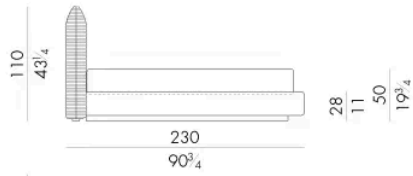

杜尔西斯床以三维刺绣为特色，水平条纹环绕整个结构。它体现了HESSENTIA工艺的精髓，将精致的美学与高品质的工艺完美结合。

提供皮革或布料材质，每个细节都经过精心设计，以提供包裹式的舒适体验。

尺寸

DULCIS.5153/B

Bed

361Wx233Dx85Hcm

DULCIS.5160/B

Bed

368Wx230Dx85Hcm

DULCIS . 5180 / B

Bed

388 W x 230 D x 85 H cm

DULCIS . 5193 / B

Bed

401 W x 233 D x 85 H cm

408 W x 230 D x 85 H cm

SPRING.200

cm 200x200 H4
78 3/4x78 3/4 H1 1/2
(not included in the price)

MATTRESS.200

cm 200x200 H25
78 3/4x78 3/4 H9 3/4
(not included in the price)