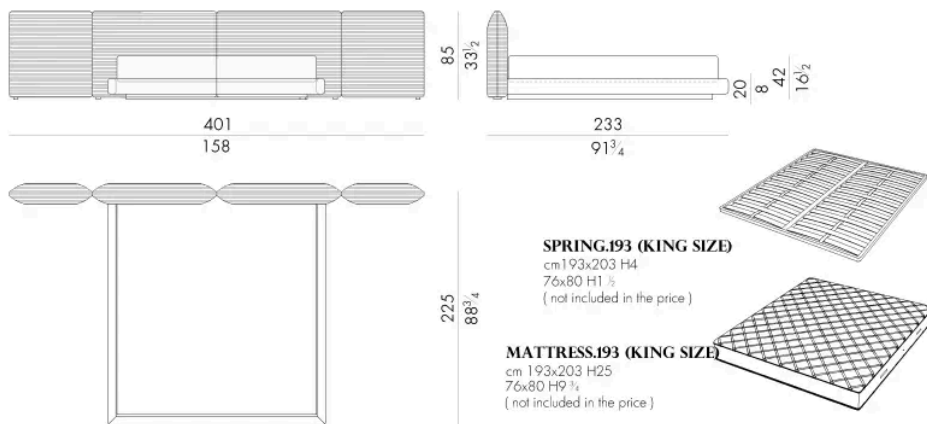

杜尔西斯床以三维刺绣为特色，水平条纹环绕整个结构。它体现了HESSENTIA工艺的精髓，将精致的美学与高品质的工艺完美结合。

提供皮革或布料材质，每个细节都经过精心设计，以提供包裹式的舒适体验。

尺寸

DULCIS.5153/B

Bed

361Wx233Dx85Hcm

DULCIS.5160/B

Bed

368Wx230Dx85Hcm

DULCIS . 5180 / B

Bed

388 W x 230 D x 85 H cm

DULCIS . 5193 / B

Bed

401 W x 233 D x 85 H cm

408 W x 230 D x 85 H cm