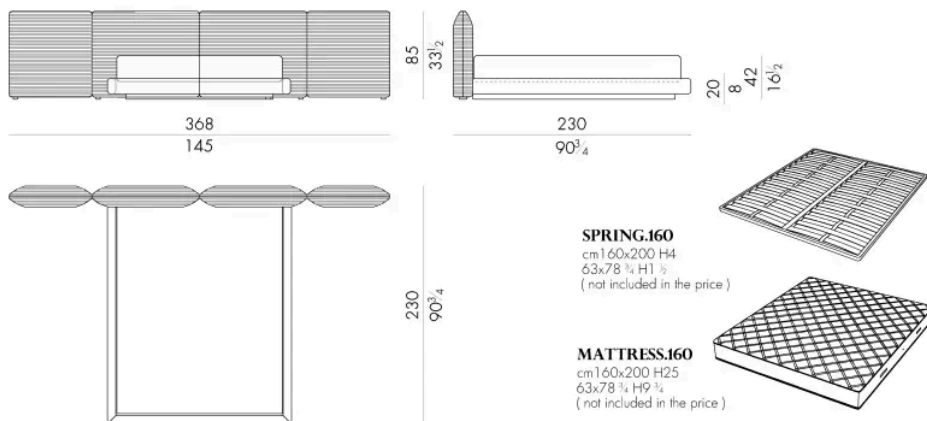

杜尔西斯床以三维刺绣为特色，水平条纹环绕整个结构。它体现了HESSENTIA工艺的精髓，将精致的美学与高品质的工艺完美结合。

提供皮革或布料材质，每个细节都经过精心设计，以提供包裹式的舒适体验。

尺寸

DULCIS.5153/B

Bed

361Wx233Dx85Hcm

DULCIS.5160/B

Bed

368Wx230Dx85Hcm

DULCIS . 5180 / B

Bed

388 W x 230 D x 85 H cm

DULCIS . 5193 / B

Bed

401 W x 233 D x 85 H cm

408 W x 230 D x 85 H cm

SPRING.200

cm 200x200 H4
78 3/4x78 3/4 H1 1/2
(not included in the price)

MATTRESS.200

cm 200x200 H25
78 3/4x78 3/4 H9 3/4
(not included in the price)