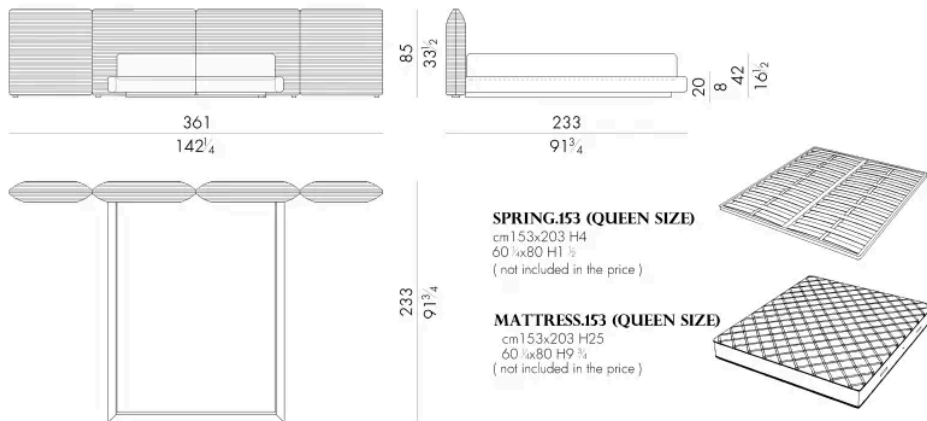

杜尔西斯床以三维刺绣为特色，水平条纹环绕整个结构。它体现了HESSENTIA工艺的精髓，将精致的美学与高品质的工艺完美结合。

提供皮革或布料材质，每个细节都经过精心设计，以提供包裹式的舒适体验。

尺寸

DULCIS.5153/B

Bed

361Wx233Dx85Hcm

DULCIS.5160/B

Bed

368Wx230Dx85Hcm

DULCIS . 5180 / B

Bed

388 W x 230 D x 85 H cm

DULCIS . 5193 / B

Bed

401 W x 233 D x 85 H cm

DULCIS.5200/B

Bed

生成: 17/04/2026

408 W x 230 D x 85 H cm