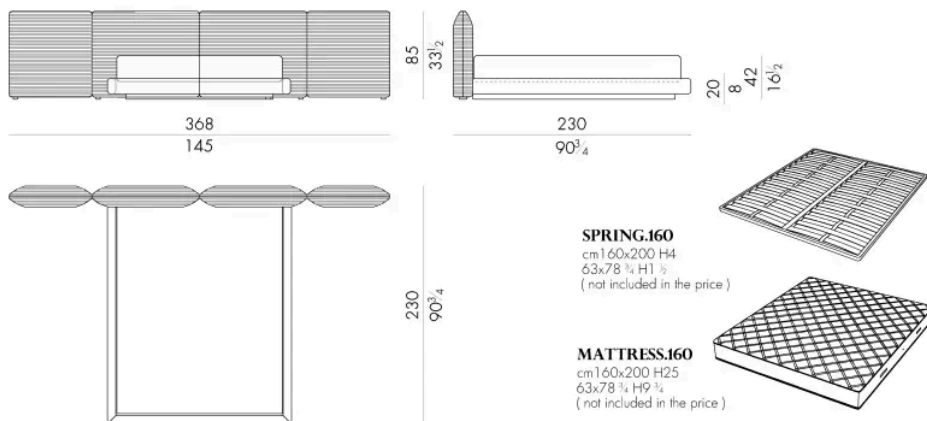

杜尔西斯床以三维刺绣为特色，水平条纹环绕整个结构。它体现了HESSENTIA工艺的精髓，将精致的美学与高品质的工艺完美结合。

提供皮革或布料材质，每个细节都经过精心设计，以提供包裹式的舒适体验。

尺寸

DULCIS.5153/B

Bed

361Wx233Dx85Hcm

DULCIS.5160/B

Bed

368Wx230Dx85Hcm

DULCIS . 5180 / B

Bed

388 W x 230 D x 85 H cm

DULCIS . 5193 / B

Bed

401 W x 233 D x 85 H cm

DULCIS.5200/B

Bed

生成: 17/04/2026

408 W x 230 D x 85 H cm