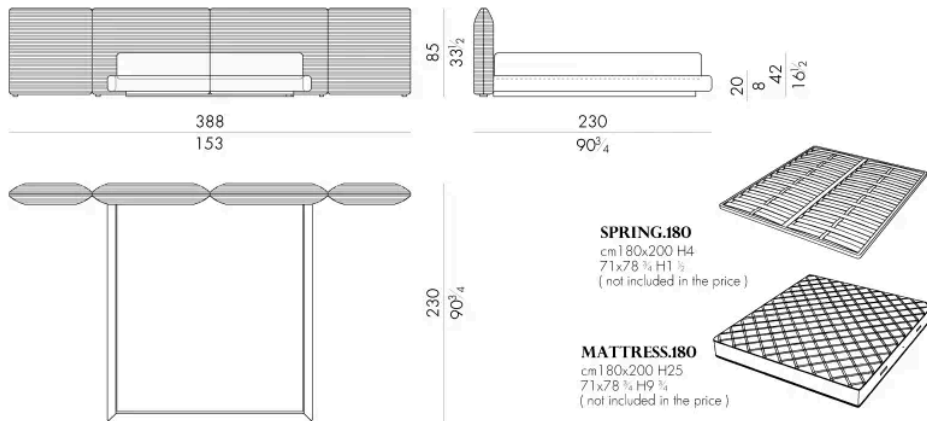

杜尔西斯床以三维刺绣为特色，水平条纹环绕整个结构。它体现了HESSENTIA工艺的精髓，将精致的美学与高品质的工艺完美结合。

提供皮革或布料材质，每个细节都经过精心设计，以提供包裹式的舒适体验。

尺寸

DULCIS.5153/B

Bed

361Wx233Dx85Hcm

DULCIS.5160/B

Bed

368Wx230Dx85Hcm

DULCIS . 5180 / B

Bed

388 W x 230 D x 85 H cm

DULCIS . 5193 / B

Bed

401 W x 233 D x 85 H cm

408 W x 230 D x 85 H cm