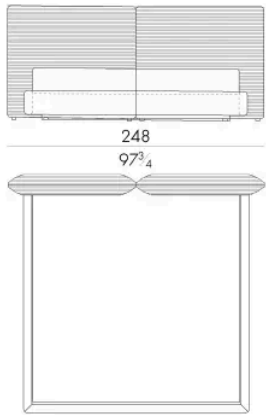

杜尔西斯床以三维刺绣为特色，水平条纹环绕整个结构。它体现了HESSENTIA工艺的精髓，将精致的美学与高品质的工艺完美结合。

提供皮革或布料材质，每个细节都经过精心设计，以提供包裹式的舒适体验。

尺寸

DULCIS.5153/B

Bed

361Wx233Dx85Hcm

DULCIS.5160/B

Bed

368Wx230Dx85Hcm

DULCIS . 5180 / B

Bed

388 W x 230 D x 85 H cm

DULCIS . 5193 / B

Bed

401 W x 233 D x 85 H cm

408 W x 230 D x 85 H cm

SPRING.200

cm 200x200 H4
78 3/4x78 3/4 H1 1/2
(not included in the price)

MATTRESS.200

cm 200x200 H25
78 3/4x78 3/4 H9 3/4
(not included in the price)