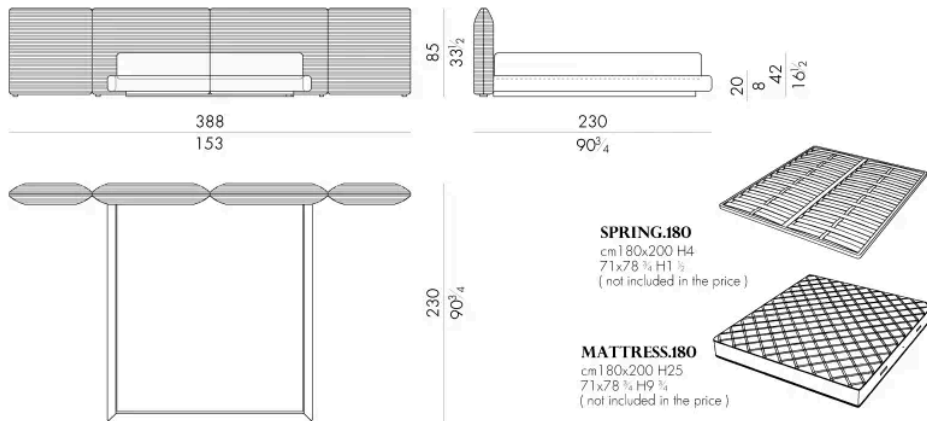

# 尺寸

## DULCIS.5153/B

Bed

361Wx233Dx85Hcm

## DULCIS.5160/B

Bed

368Wx230Dx85Hcm

**DULCIS . 5180 / B**

Bed

388 W x 230 D x 85 H cm

**DULCIS . 5193 / B**

Bed

401 W x 233 D x 85 H cm

DULCIS.5200/B

Bed

生成: 19/04/2026

408 W x 230 D x 85 H cm