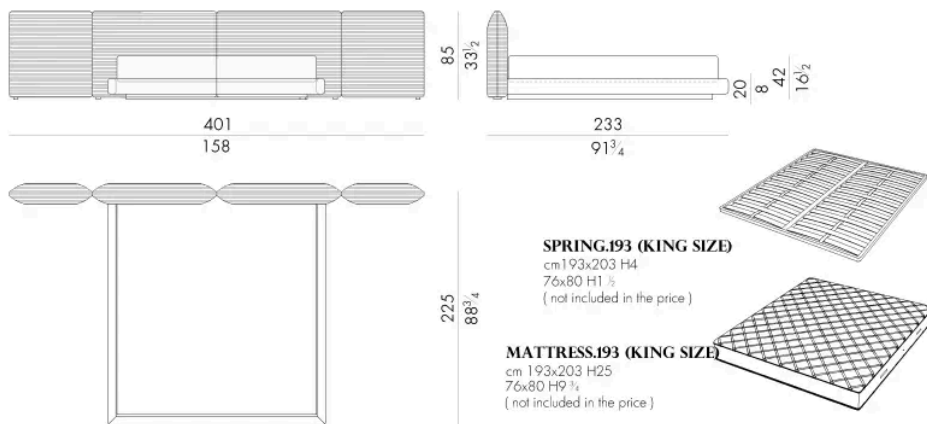

# 尺寸

## DULCIS.5153/B

Bed

361Wx233Dx85Hcm

## DULCIS.5160/B

Bed

368Wx230Dx85Hcm

**DULCIS . 5180 / B**

Bed

388 W x 230 D x 85 H cm

**DULCIS . 5193 / B**

Bed

401 W x 233 D x 85 H cm

DULCIS.5200/B

Bed

生成: 19/04/2026

408 W x 230 D x 85 H cm