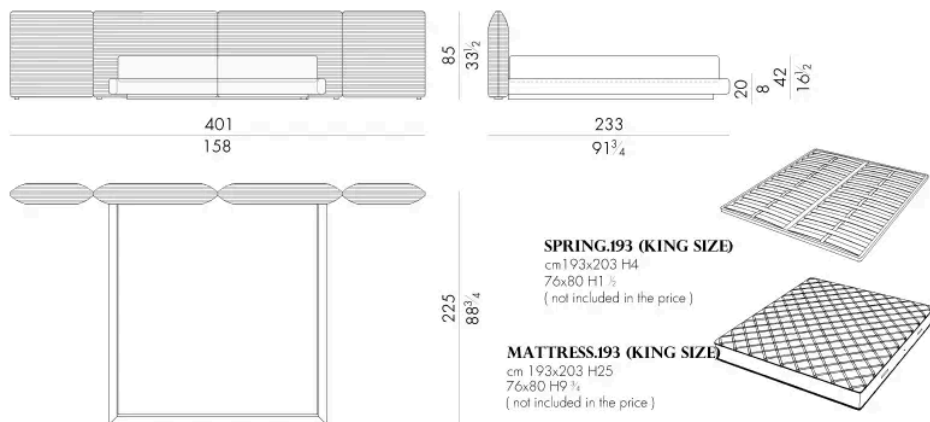

杜尔西斯床以三维刺绣为特色，水平条纹环绕整个结构。它体现了HESSENTIA工艺的精髓，将精致的美学与高品质的工艺完美结合。

提供皮革或布料材质，每个细节都经过精心设计，以提供包裹式的舒适体验。

尺寸

DULCIS.5153/B

Bed

361Wx233Dx85Hcm

DULCIS.5160/B

Bed

368Wx230Dx85Hcm

DULCIS . 5180 / B

Bed

388 W x 230 D x 85 H cm

DULCIS . 5193 / B

Bed

401 W x 233 D x 85 H cm

DULCIS.5200/B

Bed

生成: 17/04/2026

408 W x 230 D x 85 H cm