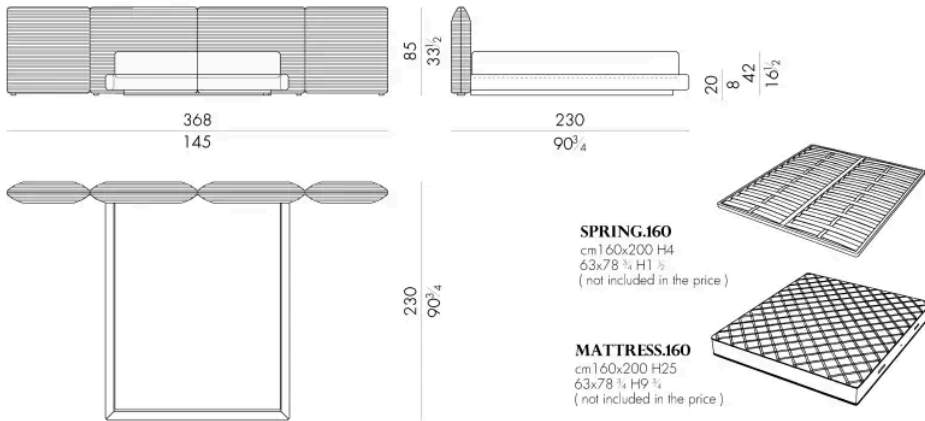

杜尔西斯床以三维刺绣为特色，水平条纹环绕整个结构。它体现了HESSENTIA工艺的精髓，将精致的美学与高品质的工艺完美结合。

提供皮革或布料材质，每个细节都经过精心设计，以提供包裹式的舒适体验。

尺寸

DULCIS.5153/B

Bed

361Wx233Dx85Hcm

DULCIS.5160/B

Bed

368Wx230Dx85Hcm

DULCIS . 5180 / B

Bed

388 W x 230 D x 85 H cm

DULCIS . 5193 / B

Bed

401 W x 233 D x 85 H cm

408 W x 230 D x 85 H cm