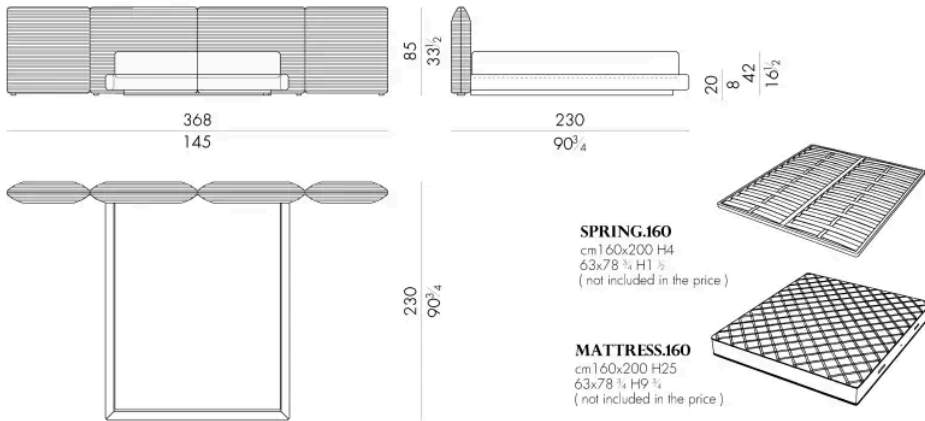

# 尺寸

## DULCIS.5153/B

Bed

361Wx233Dx85Hcm

## DULCIS.5160/B

Bed

368Wx230Dx85Hcm

**DULCIS . 5180 / B**

Bed

388 W x 230 D x 85 H cm

**DULCIS . 5193 / B**

Bed

401 W x 233 D x 85 H cm

DULCIS.5200/B

Bed

生成: 19/04/2026

408 W x 230 D x 85 H cm