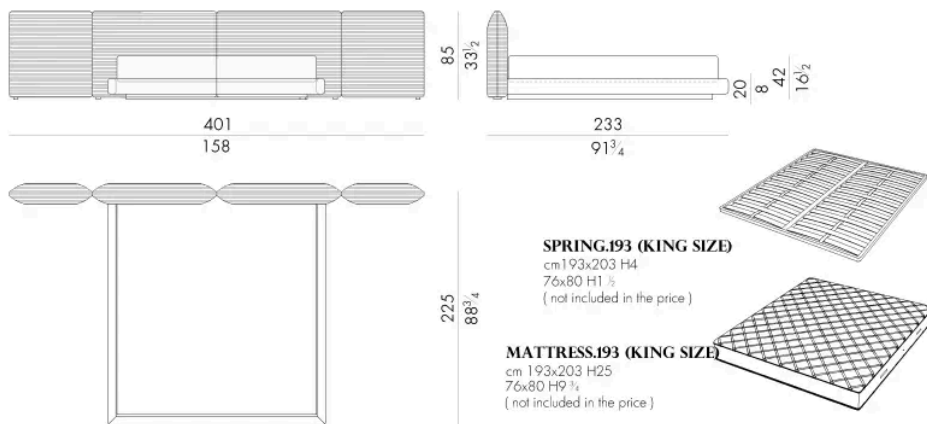

杜尔西斯床以三维刺绣为特色，水平条纹环绕整个结构。它体现了HESSENTIA工艺的精髓，将精致的美学与高品质的工艺完美结合。

提供皮革或布料材质，每个细节都经过精心设计，以提供包裹式的舒适体验。

尺寸

DULCIS.5153/B

Bed

361Wx233Dx85Hcm

DULCIS.5160/B

Bed

368Wx230Dx85Hcm

DULCIS . 5180 / B

Bed

388 W x 230 D x 85 H cm

DULCIS . 5193 / B

Bed

401 W x 233 D x 85 H cm

408 W x 230 D x 85 H cm

SPRING.200

cm 200x200 H4
78 3/4x78 3/4 H1 1/2
(not included in the price)

MATTRESS.200

cm 200x200 H25
78 3/4x78 3/4 H9 3/4
(not included in the price)