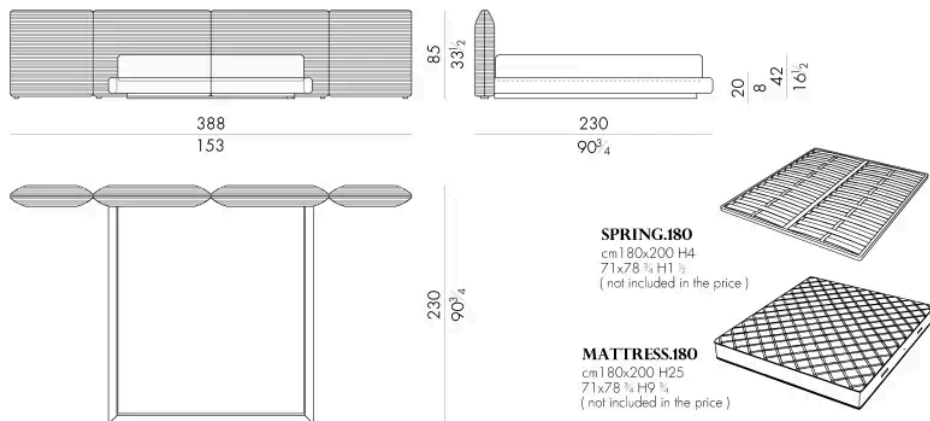

杜尔西斯床以三维刺绣为特色，水平条纹环绕整个结构。它体现了HESSENTIA工艺的精髓，将精致的美学与高品质的工艺完美结合。

提供皮革或布料材质，每个细节都经过精心设计，以提供包裹式的舒适体验。

尺寸

DULCIS.5153/B

Bed

361Wx233Dx85Hcm

DULCIS.5160/B

Bed

368Wx230Dx85Hcm

DULCIS . 5180 / B

Bed

388 W x 230 D x 85 H cm

DULCIS . 5193 / B

Bed

401 W x 233 D x 85 H cm

DULCIS.5200/B

Bed

生成: 17/04/2026

408 W x 230 D x 85 H cm