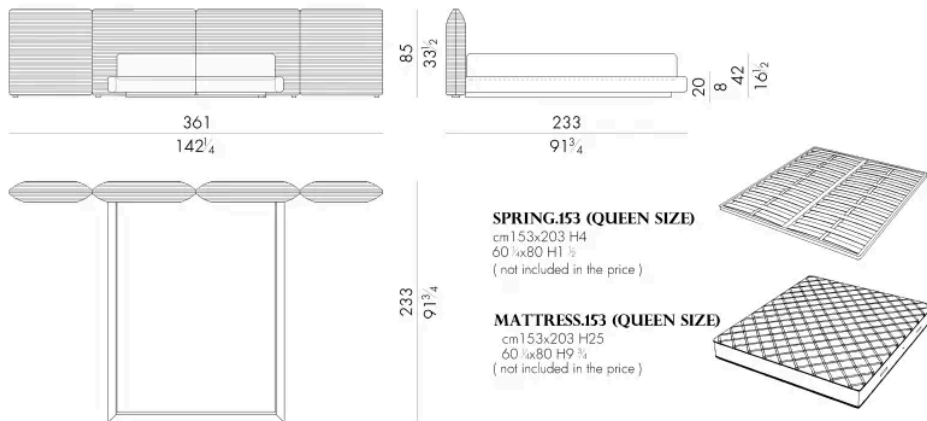

杜尔西斯床以三维刺绣为特色，水平条纹环绕整个结构。它体现了HESSENTIA工艺的精髓，将精致的美学与高品质的工艺完美结合。

提供皮革或布料材质，每个细节都经过精心设计，以提供包裹式的舒适体验。

尺寸

DULCIS.5153/B

Bed

361Wx233Dx85Hcm

DULCIS.5160/B

Bed

368Wx230Dx85Hcm

DULCIS . 5180 / B

Bed

388 W x 230 D x 85 H cm

DULCIS . 5193 / B

Bed

401 W x 233 D x 85 H cm

408 W x 230 D x 85 H cm

SPRING.200

cm 200x200 H4
78 3/4x78 3/4 H1 1/2
(not included in the price)

MATTRESS.200

cm 200x200 H25
78 3/4x78 3/4 H9 3/4
(not included in the price)