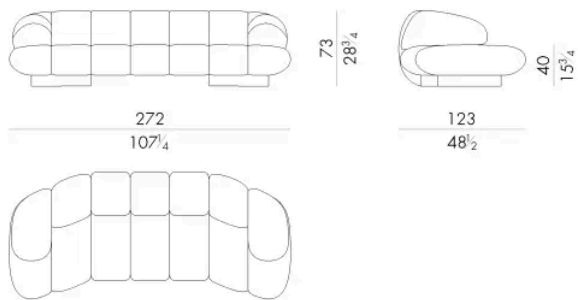

HESSENTIA 的强烈个性在 KIRO 沙发上清晰可见，KIRO 沙发有扶手和无扶手两种款式。底座有不同的选择，例如开孔涂漆白蜡木或榉木。KIRO 沙发的特点是铣削结构，这使其成为一款大胆的沙发，适合摆放在房间中央或靠墙摆放。它充满活力的外形使其成为周围环境的主角，与周围的家具相得益彰。

尺寸

KIRO . 2300 / BR

Sofa

234 W x 123 D x 73 H cm

KIRO . 2400 / BR

Sofa

272 W x 123 D x 73 H cm

KIRO . 2 5 0 0 / B R

Sofa

310 W x 123 D x 73 H cm

KIRO . 2 6 0 0 / B R

Sofa

348 W x 123 D x 73 H cm