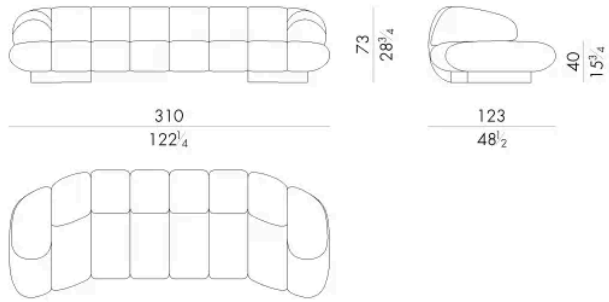

HESSENTIA 的强烈个性在 KIRO 沙发上清晰可见，KIRO 沙发有扶手和无扶手两种款式。底座有不同的选择，例如开孔涂漆白蜡木或榉木。KIRO 沙发的特点是铣削结构，这使其成为一款大胆的沙发，适合摆放在房间中央或靠墙摆放。它充满活力的外形使其成为周围环境的主角，与周围的家具相得益彰。

尺寸

KIRO . 2300 / BR

Sofa

234 W x 123 D x 73 H cm

KIRO . 2400 / BR

Sofa

272 W x 123 D x 73 H cm

KIRO . 2 5 0 0 / B R

Sofa

310 W x 123 D x 73 H cm

KIRO . 2 6 0 0 / B R

Sofa

348 W x 123 D x 73 H cm