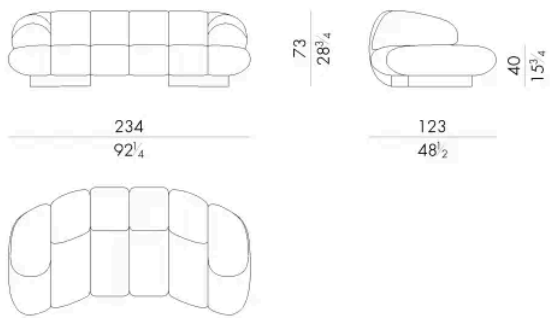

HESSENTIA 的强烈个性在 KIRO 沙发上清晰可见，KIRO 沙发有扶手和无扶手两种款式。底座有不同的选择，例如开孔涂漆白蜡木或榉木。KIRO 沙发的特点是铣削结构，这使其成为一款大胆的沙发，适合摆放在房间中央或靠墙摆放。它充满活力的外形使其成为周围环境的主角，与周围的家具相得益彰。

尺寸

KIRO . 2300 / BR

Sofa

234 W x 123 D x 73 H cm

KIRO . 2400 / BR

Sofa

272 W x 123 D x 73 H cm

KIRO . 2 5 0 0 / B R

Sofa

310 W x 123 D x 73 H cm

KIRO . 2 6 0 0 / B R

Sofa

348 W x 123 D x 73 H cm