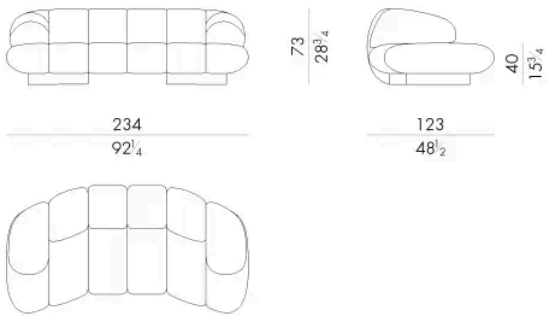

HESSENTIA 的强烈个性在 KIRO 沙发上清晰可见，KIRO 沙发有扶手和无扶手两种款式。底座有不同的选择，例如开孔涂漆白蜡木或榉木。KIRO 沙发的特点是铣削结构，这使其成为一款大胆的沙发，适合摆放在房间中央或靠墙摆放。它充满活力的外形使其成为周围环境的主角，与周围的家具相得益彰。

尺寸

KIRO . 2300 / BR

Sofa

234 W x 123 D x 73 H cm

KIRO . 2400 / BR

Sofa

272 W x 123 D x 73 H cm

KIRO . 2 5 0 0 / B R

Sofa

310 W x 123 D x 73 H cm

KIRO . 2 6 0 0 / B R

Sofa

348 W x 123 D x 73 H cm