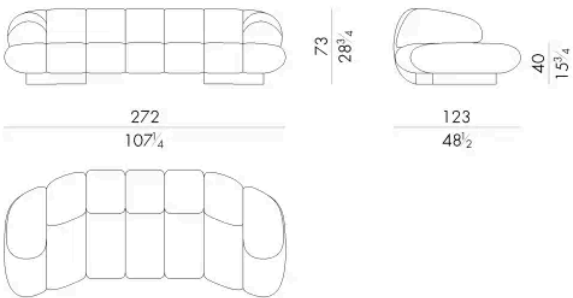

HESSENTIA 的强烈个性在 KIRO 沙发上清晰可见，KIRO 沙发有扶手和无扶手两种款式。底座有不同的选择，例如开孔涂漆白蜡木或榉木。KIRO 沙发的特点是铣削结构，这使其成为一款大胆的沙发，适合摆放在房间中央或靠墙摆放。它充满活力的外形使其成为周围环境的主角，与周围的家具相得益彰。

尺寸

KIRO . 2300 / BR

Sofa

234 W x 123 D x 73 H cm

KIRO . 2400 / BR

Sofa

272 W x 123 D x 73 H cm

KIRO . 2 5 0 0 / B R

Sofa

310 W x 123 D x 73 H cm

KIRO . 2 6 0 0 / B R

Sofa

348 W x 123 D x 73 H cm