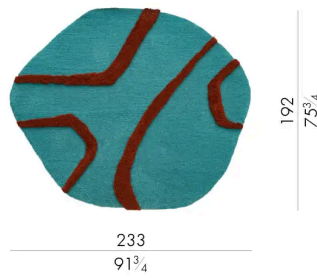

# 尺寸

**CHOPPER.190177/T**

Rug

190 W x 177 D cm

**CHOPPER.233192/TA**

Rug

233 W x 192 D cm

**CHOPPER.400215/W**

Rug

400 W x 215 D cm