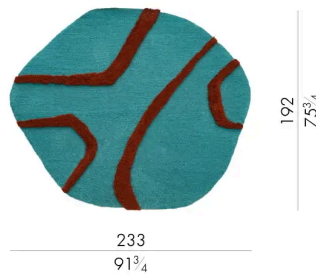

完全手工制作，Chopper系列的地毯以不规则的形状为特色，其绒毛高度不一，营造出精致的立体效果，为空间增添深度与动感。

HESSSENTIA 可以根据您的项目需求对该产品进行定制。部分定制存在限制。

尺寸

CHOPPER.190177/T

Rug

190 W x 177 D cm

CHOPPER.233192/TA

Rug

233 W x 192 D cm

CHOPPER.400215/W

Rug

400 W x 215 D cm