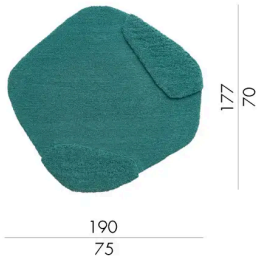

完全手工制作，Chopper系列的地毯以不规则的形状为特色，其绒毛高度不一，营造出精致的立体效果，为空间增添深度与动感。

# 尺寸

**CHOPPER.190177/T**

Rug

190 W x 177 D cm

**CHOPPER.233192/TA**

Rug

233 W x 192 D cm

**CHOPPER.400215/W**

Rug

400 W x 215 D cm