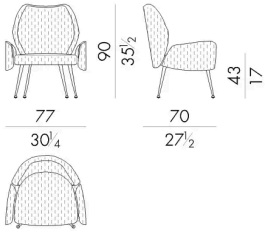

Euphoria扶手椅代表了50年代风格的完美范例:椅背和扶手与座椅轻微连接,给整个结构传达一种轻盈感。有皮革和布料两种材质可供选择,还带有“圆点”图案刺绣,增强了三维效果。在配有蒙古毛内饰的款式中,它成为空间中无可争议的明星。腿上的金属光洁度可以在不同的方案中进行选择。

# 尺寸

## EUPHORIA.2100

Armchair

77Wx70Dx90Hcm

## EUPHORIA.2100/ST

Armchair

77Wx70Dx90Hcm