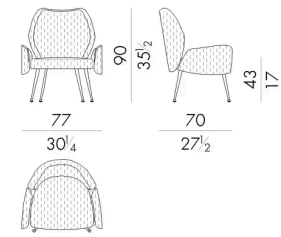

Euphoria扶手椅代表了50年代风格的完美范例:椅背和扶手与座椅轻微连接,给整个结构传达一种轻盈感。有皮革和布料两种材质可供选择,还带有“圆点”图案刺绣,增强了三维效果。在配有蒙古毛内饰的款式中,它成为空间中无可争议的明星。腿上的金属光洁度可以在不同的方案中进行选择。

尺寸

EUPHORIA.2100

Armchair

77Wx70Dx90Hcm

EUPHORIA.2100/ST

Armchair

77Wx70Dx90Hcm