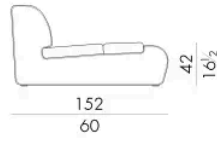

112 W x 112 D x 78 H cm

DENVER. 112.145

Modular element

112 W x 152 D x 78 H cm

DENVER. 128.145

Modular element

128 W x 152 D x 78 H cm

DENVER. 2300

Modular sofa

264 W x 112 D x 78 H cm

DENVER. 2400

Modular sofa

336 W x 112 D x 78 H cm

DENVER. 2700 / DX

Modular sofa

376 W x 112/152 D x 78 H cm

DENVER. 2700 / SX

Modular sofa

376 W x 112/152 D x 78 H cm

DENVER . 2 8 0 0 / D X

Modular sofa

480 W x 112 / 152 D x 78 H cm

DENVER . 2 8 0 0 / S X

Modular sofa

480 W x 112 / 152 D x 78 H cm