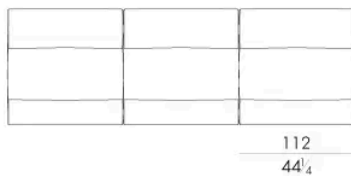

112 W x 112 D x 78 H cm

DENVER. 112.145

Modular element

112 W x 152 D x 78 H cm

DENVER. 128.145

Modular element

128 W x 152 D x 78 H cm

DENVER. 2300

Modular sofa

264 W x 112 D x 78 H cm

DENVER. 2400

Modular sofa

336 W x 112 D x 78 H cm

DENVER. 2700 / DX

Modular sofa

376 W x 112/152 D x 78 H cm

DENVER. 2700 / SX

Modular sofa

376 W x 112/152 D x 78 H cm

DENVER . 2 8 0 0 / D X

Modular sofa

480 W x 112 / 152 D x 78 H cm

DENVER . 2 8 0 0 / S X

Modular sofa