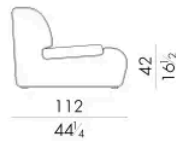

112 W x 112 D x 78 H cm

DENVER. 112.145

Modular element

112 W x 152 D x 78 H cm

DENVER. 128.145

Modular element

128 W x 152 D x 78 H cm

DENVER. 2300

Modular sofa

264 W x 112 D x 78 H cm

DENVER. 2400

Modular sofa

336 W x 112 D x 78 H cm

DENVER. 2700 / DX

Modular sofa

376 W x 112/152 D x 78 H cm

DENVER. 2700 / SX

Modular sofa

376 W x 112/152 D x 78 H cm

DENVER . 2800 / DX

Modular sofa

480 W x 112 / 152 D x 78 H cm

DENVER . 2800 / SX

Modular sofa

480 W x 112 / 152 D x 78 H cm