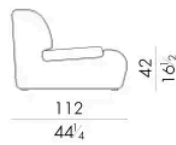

112 W x 112 D x 78 H cm

DENVER. 112.145

Modular element

112 W x 152 D x 78 H cm

DENVER. 128.145

Modular element

128 W x 152 D x 78 H cm

DENVER. 2300

Modular sofa

264 W x 112 D x 78 H cm

DENVER. 2400

Modular sofa

336 W x 112 D x 78 H cm

DENVER. 2700 / DX

Modular sofa

376 W x 112/152 D x 78 H cm

DENVER. 2700 / SX

Modular sofa

376 W x 112/152 D x 78 H cm

DENVER . 2 8 0 0 / D X

Modular sofa

480 W x 112 / 152 D x 78 H cm

DENVER . 2 8 0 0 / S X

Modular sofa

480 W x 112 / 152 D x 78 H cm