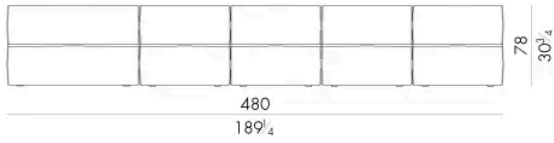

灵感来自传奇的70年代，Denver是一个完美平衡的形状组合。每个模块由两个元素组成：位于地面上的完整形状的主体以及从主体本身伸出来的坐垫。它可以是皮革或布艺进行软包。三个不同深度和宽度的单元，可以组合创造无限数量的组合，能够满足空间需求和舒适期望。

尺寸

DENVER. 88.112

Modular element

88 W x 112 D x 78 H cm

DENVER. 112.112

Modular element

Modular sofa

264 W x 112 D x 78 H cm

DENVER. 2400

Modular sofa

336 W x 112 D x 78 H cm

DENVER. 2700 / DX

Modular sofa

376 W x 112/152 D x 78 H cm

DENVER. 2700 / SX

Modular sofa

376 W x 112/152 D x 78 H cm

DENVER . 2800 / DX

Modular sofa

480 W x 112 / 152 D x 78 H cm

DENVER . 2800 / SX

Modular sofa

480 W x 112 / 152 D x 78 H cm