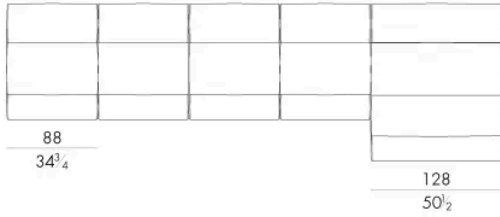

112 W x 112 D x 78 H cm

DENVER. 112.145

Modular element

112 W x 152 D x 78 H cm

DENVER. 128.145

Modular element

128 W x 152 D x 78 H cm

DENVER. 2300

DENVER. 2700 / SX

Modular sofa

376 W x 112/152 D x 78 H cm

DENVER . 2800 / DX

Modular sofa

480 W x 112 / 152 D x 78 H cm

DENVER . 2800 / SX

Modular sofa

480 W x 112 / 152 D x 78 H cm