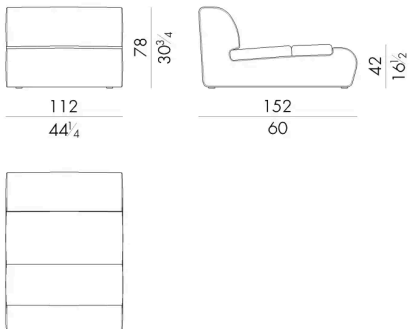

灵感来自传奇的70年代，Denver是一个完美平衡的形状组合。每个模块由两个元素组成：位于地面上的完整形状的主体以及从主体本身伸出来的坐垫。它可以是皮革或布艺进行软包。三个不同深度和宽度的单元，可以组合创造无限数量的组合，能够满足空间需求和舒适期望。

尺寸

DENVER. 88.112

Modular element

88 W x 112 D x 78 H cm

DENVER. 112.112

Modular element

112 W x 112 D x 78 H cm

DENVER. 112.145

Modular element

112 W x 152 D x 78 H cm

DENVER. 128.145

Modular element

128 W x 152 D x 78 H cm

DENVER. 2300

Modular sofa

264 W x 112 D x 78 H cm

DENVER. 2400

Modular sofa

336 W x 112 D x 78 H cm

DENVER. 2700 / DX

Modular sofa

376 W x 112/152 D x 78 H cm

480 W x 112 / 152 D x 78 H cm