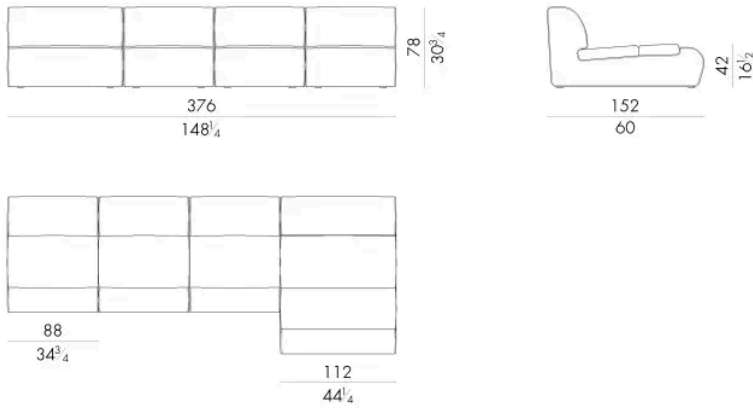

112 W x 112 D x 78 H cm

DENVER. 112.145

Modular element

112 W x 152 D x 78 H cm

DENVER. 128.145

Modular element

128 W x 152 D x 78 H cm

DENVER. 2300

Modular sofa

264 W x 112 D x 78 H cm

DENVER. 2400

Modular sofa

336 W x 112 D x 78 H cm

DENVER. 2700 / DX

Modular sofa

376 W x 112/152 D x 78 H cm

DENVER. 2700 / SX

Modular sofa

376 W x 112/152 D x 78 H cm

DENVER . 2 8 0 0 / D X

Modular sofa

480 W x 112 / 152 D x 78 H cm

DENVER . 2 8 0 0 / S X

Modular sofa

480 W x 112 / 152 D x 78 H cm