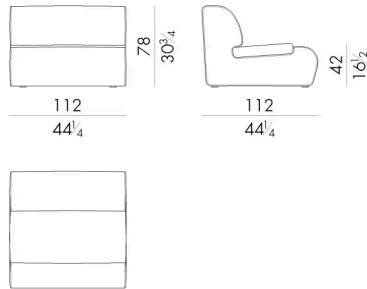

灵感来自传奇的70年代，Denver是一个完美平衡的形状组合。每个模块由两个元素组成：位于地面上的完整形状的主体以及从主体本身伸出来的坐垫。它可以是皮革或布艺进行软包。三个不同深度和宽度的单元，可以组合创造无限数量的组合，能够满足空间需求和舒适期望。

尺寸

DENVER. 88.112

Modular element

88 W x 112 D x 78 H cm

DENVER. 112.112

Modular element

112 W x 112 D x 78 H cm

DENVER. 112.145

Modular element

112 W x 152 D x 78 H cm

DENVER. 128.145

Modular element

128 W x 152 D x 78 H cm

DENVER. 2300

Modular sofa

264 W x 112 D x 78 H cm

DENVER. 2400

Modular sofa

336 W x 112 D x 78 H cm

DENVER. 2700 / DX

Modular sofa

376 W x 112/152 D x 78 H cm

480 W x 112 / 152 D x 78 H cm