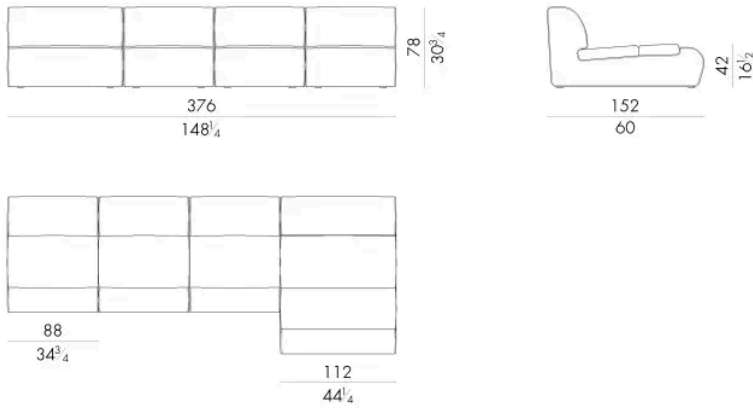

112 W x 112 D x 78 H cm

DENVER. 112.145

Modular element

112 W x 152 D x 78 H cm

DENVER. 128.145

Modular element

128 W x 152 D x 78 H cm

DENVER. 2300

Modular sofa

264 W x 112 D x 78 H cm

DENVER. 2400

Modular sofa

336 W x 112 D x 78 H cm

DENVER. 2700 / DX

Modular sofa

376 W x 112/152 D x 78 H cm

DENVER. 2700 / SX

Modular sofa

376 W x 112/152 D x 78 H cm

DENVER . 2800 / DX

Modular sofa

480 W x 112 / 152 D x 78 H cm

DENVER . 2800 / SX

Modular sofa

480 W x 112 / 152 D x 78 H cm