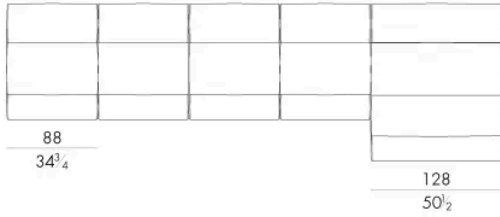

112 W x 112 D x 78 H cm

DENVER. 112.145

Modular element

112 W x 152 D x 78 H cm

DENVER. 128.145

Modular element

128 W x 152 D x 78 H cm

DENVER. 2300

DENVER. 2700 / SX

Modular sofa

376 W x 112/152 D x 78 H cm

DENVER . 2 8 0 0 / D X

Modular sofa

480 W x 112 / 152 D x 78 H cm

DENVER . 2 8 0 0 / S X

Modular sofa

480 W x 112 / 152 D x 78 H cm