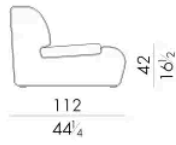

灵感来自传奇的70年代，Denver是一个完美平衡的形状组合。每个模块由两个元素组成：位于地面上的完整形状的主体以及从主体本身伸出来的坐垫。它可以是皮革或布艺进行软包。三个不同深度和宽度的单元，可以组合创造无限数量的组合，能够满足空间需求和舒适期望。

尺寸

DENVER. 88.112

Modular element

88 W x 112 D x 78 H cm

DENVER. 112.112

Modular element

112 W x 112 D x 78 H cm

DENVER. 112.145

Modular element

112 W x 152 D x 78 H cm

DENVER. 128.145

Modular element

128 W x 152 D x 78 H cm

DENVER. 2300

Modular sofa

264 W x 112 D x 78 H cm

DENVER. 2400

Modular sofa

336 W x 112 D x 78 H cm

DENVER. 2700 / DX

Modular sofa

376 W x 112/152 D x 78 H cm

DENVER. 2700 / SX

Modular sofa

376 W x 112/152 D x 78 H cm

DENVER . 2 8 0 0 / D X

Modular sofa

480 W x 112 / 152 D x 78 H cm

DENVER . 2 8 0 0 / S X

Modular sofa