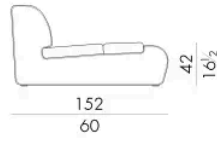

112 W x 112 D x 78 H cm

DENVER. 112.145

Modular element

112 W x 152 D x 78 H cm

DENVER. 128.145

Modular element

128 W x 152 D x 78 H cm

DENVER. 2300

Modular sofa

264 W x 112 D x 78 H cm

DENVER. 2400

Modular sofa

336 W x 112 D x 78 H cm

DENVER. 2700 / DX

Modular sofa

376 W x 112/152 D x 78 H cm

DENVER. 2700 / SX

Modular sofa

376 W x 112/152 D x 78 H cm

DENVER . 2800 / DX

Modular sofa

480 W x 112 / 152 D x 78 H cm

DENVER . 2800 / SX

Modular sofa

480 W x 112 / 152 D x 78 H cm