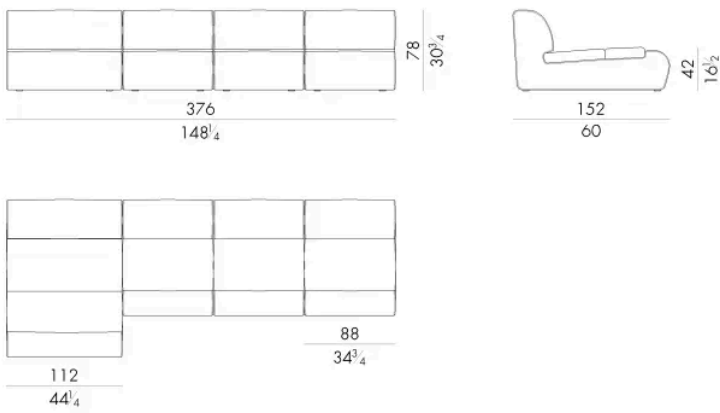

112 W x 112 D x 78 H cm

DENVER. 112.145

Modular element

112 W x 152 D x 78 H cm

DENVER. 128.145

Modular element

128 W x 152 D x 78 H cm

DENVER. 2300

Modular sofa

264 W x 112 D x 78 H cm

DENVER. 2400

Modular sofa

336 W x 112 D x 78 H cm

DENVER. 2700 / DX

Modular sofa

376 W x 112/152 D x 78 H cm

DENVER. 2700 / SX

Modular sofa

376 W x 112/152 D x 78 H cm

DENVER . 2 8 0 0 / D X

Modular sofa

480 W x 112 / 152 D x 78 H cm

DENVER . 2 8 0 0 / S X

Modular sofa

480 W x 112 / 152 D x 78 H cm