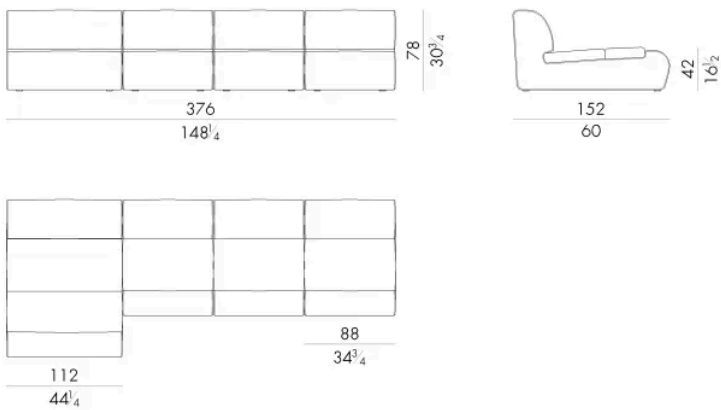

112 W x 112 D x 78 H cm

DENVER. 112.145

Modular element

112 W x 152 D x 78 H cm

DENVER. 128.145

Modular element

128 W x 152 D x 78 H cm

DENVER. 2300

Modular sofa

264 W x 112 D x 78 H cm

DENVER. 2400

Modular sofa

336 W x 112 D x 78 H cm

DENVER. 2700 / DX

Modular sofa

376 W x 112/152 D x 78 H cm

DENVER. 2700 / SX

Modular sofa

376 W x 112/152 D x 78 H cm

DENVER . 2800 / DX

Modular sofa

480 W x 112 / 152 D x 78 H cm

DENVER . 2800 / SX

Modular sofa

480 W x 112 / 152 D x 78 H cm