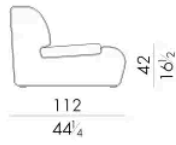

灵感来自传奇的70年代，Denver是一个完美平衡的形状组合。每个模块由两个元素组成：位于地面上的完整形状的主体以及从主体本身伸出来的坐垫。它可以是皮革或布艺进行软包。三个不同深度和宽度的单元，可以组合创造无限数量的组合，能够满足空间需求和舒适期望。

尺寸

DENVER. 88.112

Modular element

88 W x 112 D x 78 H cm

DENVER. 112.112

Modular element

112 W x 112 D x 78 H cm

DENVER. 112.145

Modular element

112 W x 152 D x 78 H cm

DENVER. 128.145

Modular element

128 W x 152 D x 78 H cm

DENVER. 2300

Modular sofa

264 W x 112 D x 78 H cm

DENVER. 2400

Modular sofa

336 W x 112 D x 78 H cm

DENVER. 2700 / DX

Modular sofa

376 W x 112/152 D x 78 H cm

DENVER. 2700 / SX

Modular sofa

376 W x 112/152 D x 78 H cm

DENVER . 2800 / DX

Modular sofa

480 W x 112 / 152 D x 78 H cm

DENVER . 2800 / SX

Modular sofa