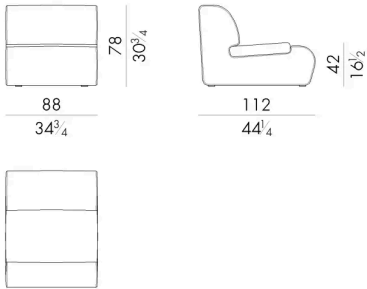

灵感来自传奇的70年代，Denver是一个完美平衡的形状组合。每个模块由两个元素组成：位于地面上的完整形状的主体以及从主体本身伸出来的坐垫。它可以是皮革或布艺进行软包。三个不同深度和宽度的单元，可以组合创造无限数量的组合，能够满足空间需求和舒适期望。

尺寸

DENVER. 88.112

Modular element

88 W x 112 D x 78 H cm

DENVER. 112.112

Modular element

112 W x 112 D x 78 H cm

DENVER. 112.145

Modular element

112 W x 152 D x 78 H cm

DENVER. 128.145

Modular element

128 W x 152 D x 78 H cm

DENVER. 2300

Modular sofa

264 W x 112 D x 78 H cm

DENVER. 2400

Modular sofa

336 W x 112 D x 78 H cm

DENVER. 2700 / DX

Modular sofa

376 W x 112/152 D x 78 H cm

480 W x 112 / 152 D x 78 H cm