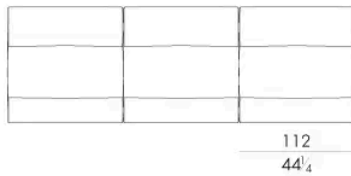

112 W x 112 D x 78 H cm

DENVER. 112.145

Modular element

112 W x 152 D x 78 H cm

DENVER. 128.145

Modular element

128 W x 152 D x 78 H cm

DENVER. 2300

Modular sofa

264 W x 112 D x 78 H cm

DENVER. 2400

Modular sofa

336 W x 112 D x 78 H cm

DENVER. 2700 / DX

Modular sofa

376 W x 112/152 D x 78 H cm

DENVER. 2700 / SX

Modular sofa

376 W x 112/152 D x 78 H cm

DENVER . 2800 / DX

Modular sofa

480 W x 112 / 152 D x 78 H cm

DENVER . 2800 / SX

Modular sofa