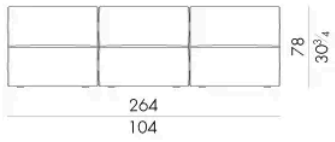

灵感来自传奇的70年代，Denver是一个完美平衡的形状组合。每个模块由两个元素组成：位于地面上的完整形状的主体以及从主体本身伸出来的坐垫。它可以是皮革或布艺进行软包。三个不同深度和宽度的单元，可以组合创造无限数量的组合，能够满足空间需求和舒适期望。

尺寸

DENVER. 88.112

Modular element

88 W x 112 D x 78 H cm

DENVER. 112.112

Modular element

112 W x 112 D x 78 H cm

DENVER. 112.145

Modular element

112 W x 152 D x 78 H cm

DENVER. 128.145

Modular element

128 W x 152 D x 78 H cm

DENVER. 2300

Modular sofa

264 W x 112 D x 78 H cm

DENVER. 2400

Modular sofa

336 W x 112 D x 78 H cm

DENVER. 2700 / DX

Modular sofa

376 W x 112/152 D x 78 H cm

480 W x 112 / 152 D x 78 H cm