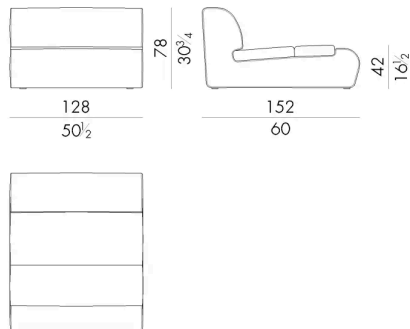

灵感来自传奇的70年代，Denver是一个完美平衡的形状组合。每个模块由两个元素组成：位于地面上的完整形状的主体以及从主体本身伸出来的坐垫。它可以是皮革或布艺进行软包。三个不同深度和宽度的单元，可以组合创造无限数量的组合，能够满足空间需求和舒适期望。

尺寸

DENVER. 88.112

Modular element

88 W x 112 D x 78 H cm

DENVER. 112.112

Modular element

112 W x 112 D x 78 H cm

DENVER. 112.145

Modular element

112 W x 152 D x 78 H cm

DENVER. 128.145

Modular element

128 W x 152 D x 78 H cm

DENVER. 2300

Modular sofa

264 W x 112 D x 78 H cm

DENVER. 2400

Modular sofa

336 W x 112 D x 78 H cm

DENVER. 2700 / DX

Modular sofa

376 W x 112/152 D x 78 H cm

480 W x 112 / 152 D x 78 H cm