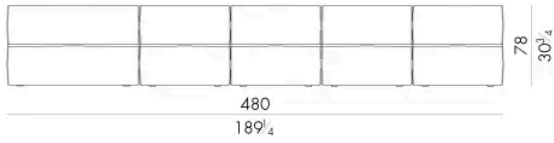

灵感来自传奇的70年代，Denver是一个完美平衡的形状组合。每个模块由两个元素组成：位于地面上的完整形状的主体以及从主体本身伸出来的坐垫。它可以是皮革或布艺进行软包。三个不同深度和宽度的单元，可以组合创造无限数量的组合，能够满足空间需求和舒适期望。

尺寸

DENVER. 88.112

Modular element

88 W x 112 D x 78 H cm

DENVER. 112.112

Modular element

Modular sofa

264 W x 112 D x 78 H cm

DENVER. 2400

Modular sofa

336 W x 112 D x 78 H cm

DENVER. 2700 / DX

Modular sofa

376 W x 112/152 D x 78 H cm

DENVER. 2700 / SX

Modular sofa

376 W x 112/152 D x 78 H cm

DENVER . 2 8 0 0 / D X

Modular sofa

480 W x 112 / 152 D x 78 H cm

DENVER . 2 8 0 0 / S X

Modular sofa

480 W x 112 / 152 D x 78 H cm