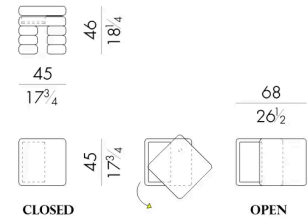

Brick 是一款多功能的基本设计元素，既能丰富现代起居室的陈设，又能作为床头柜完善睡眠区。Brick 的特点是重叠的平行六面体漆面造型，为任何环境增添了雕塑感和现代气息。通过旋转上部顶盖，可进入一个带大理石顶盖的隔层。

尺寸

BRICK. 4545 / DX

Coffee table

45 W x 45 D x 46 H cm

BRICK. 4545 / SX

Coffee table

45 W x 45 D x 46 H cm