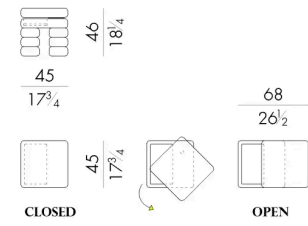

# 尺寸

## BRICK . 4 5 4 5 / D X

Night table

45 W x 45 D x 46 H cm

## BRICK . 4 5 4 5 / S X

Night table

45 W x 45 D x 46 H cm