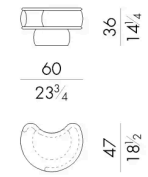

Snap 床头柜的设计与同系列床的圆润造型和谐统一。漆面木质结构有多种颜色可供选择，顶部则由大理石制成。

# 尺寸

## SNAP.9300/DX

Night table

60 W x 47 D x 36 H cm

## SNAP.9300/SX

Night table

60 W x 47 D x 36 H cm