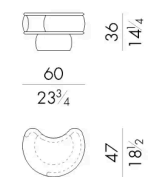

Snap 床头柜的设计与同系列床的圆润造型和谐统一。漆面木质结构有多种颜色可供选择，顶部则由大理石制成。

尺寸

SNAP. 9300 / DX

Night table

60 W x 47 D x 36 H cm

SNAP. 9300 / SX

Night table

60 W x 47 D x 36 H cm