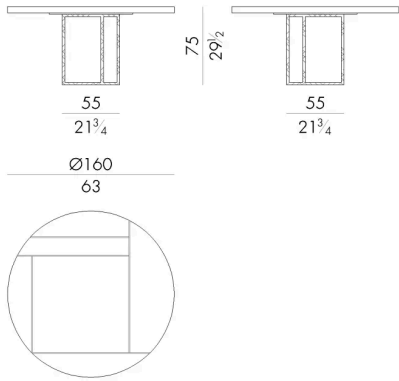

# 尺寸

## LINEUP. 5160

Table

DIAM. 160x75 H cm

## LINEUP. 5180

Table

DIAM. 180x75 H cm

## LINEUP. 5200

Table

DIAM. 200x75 H cm