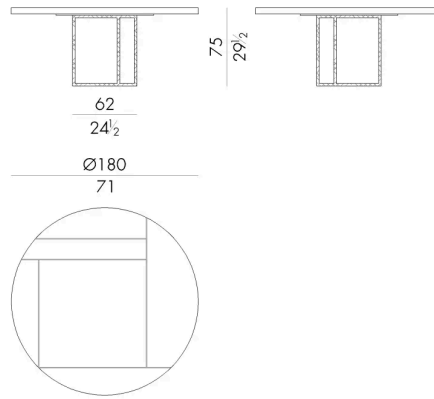

# 尺寸

## LINEUP. 5160

Table

DIAM. 160x75 H cm

## LINEUP. 5180

Table

DIAM. 180x75 H cm

## LINEUP. 5200

Table

DIAM. 200x75 H cm