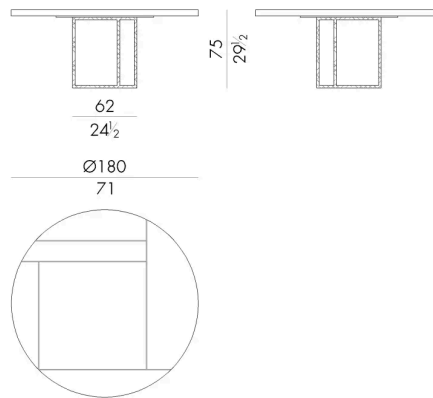

Lineup 系列的桌子有圆形和长方形两种，尺寸各异。娴熟的手工金属雕刻方法源自意大利高级珠宝的加工工艺。基本而严谨的金属结构与桌面形成了和谐的对比，桌面由树脂、彩色颜料和自然元素组成的装饰面漆实现。这款带有几何线条的餐桌具有非凡的装饰性，非常适合现代用餐区。

HESENTIA 可以根据您的项目需求对该产品进行定制。部分定制存在限制。

尺寸

LINEUP. 5160

Table

DIAM. 160 x 75 H cm

LINEUP. 5180

Table

DIAM. 180 x 75 H cm

LINEUP. 5200

Table

DIAM. 200 x 75 H cm