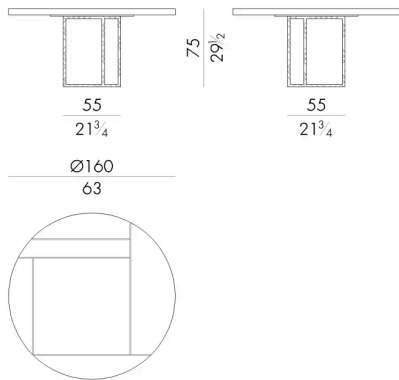

Lineup 系列的桌子有圆形和长方形两种，尺寸各异。娴熟的手工金属雕刻方法源自意大利高级珠宝的加工工艺。基本而严谨的金属结构与桌面形成了和谐的对比，桌面由树脂、彩色颜料和自然元素组成的装饰面漆实现。这款带有几何线条的餐桌具有非凡的装饰性，非常适合现代用餐区。

HESENTIA 可以根据您的项目需求对该产品进行定制。部分定制存在限制。

尺寸

LINEUP. 5160

Table

DIAM. 160 x 75 H cm

LINEUP. 5180

Table

DIAM. 180 x 75 H cm

LINEUP. 5200

Table

DIAM. 200 x 75 H cm