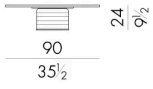

# 尺寸

## LILIA.1090

Coffee table

90 W x 90 D x 24 H cm