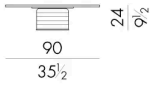

莉莉娅茶几系列是为起居室设计的优雅方案：它们有不同的尺寸，可根据空间布置的需要，建议单人或多人使用。这些茶几通常由色调相近的不同大理石组成，其特点是顶部不规则，能够提升环境的优雅度。水平雕刻的金属底座有不同的表面处理。

尺寸

LILIA.1090

Coffee table

90 W x 90 D x 24 H cm

LILIA.1120

Coffee table

120 W x 120 D x 36 H cm

LILIA.1150

Coffee table

150 W x 150 D x 30 H cm