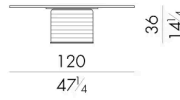

莉莉娅茶几系列是为起居室设计的优雅方案：它们有不同的尺寸，可根据空间布置的需要，建议单人或多人使用。这些茶几通常由色调相近的不同大理石组成，其特点是顶部不规则，能够提升环境的优雅度。水平雕刻的金属底座有不同的表面处理。

尺寸

LILIA.1090

Coffee table

90 W x 90 D x 24 H cm

LILIA.1120

Coffee table

120 W x 120 D x 36 H cm

LILIA.1150

Coffee table

150 W x 150 D x 30 H cm