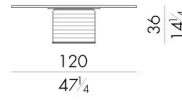

# 尺寸

## LILIA.1090

Coffee table

90 W x 90 D x 24 H cm

## LILIA.1120

Coffee table

120 W x 120 D x 36 H cm