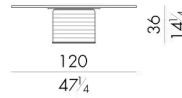

莉莉娅茶几系列是为起居室设计的优雅方案：它们有不同的尺寸，可根据空间布置的需要，建议单人或多人使用。这些茶几通常由色调相近的不同大理石组成，其特点是顶部不规则，能够提升环境的优雅度。水平雕刻的金属底座有不同的表面处理。

尺寸

LILIA.1090

Coffee table

90 W x 90 D x 24 H cm

LILIA.1120

Coffee table

120 W x 120 D x 36 H cm

LILIA.1150

Coffee table

150 W x 150 D x 30 H cm