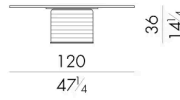

# 尺寸

## LILIA.1090

Coffee table

90 W x 90 D x 24 H cm

## LILIA.1120

Coffee table

120 W x 120 D x 36 H cm