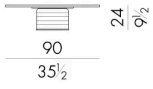

尺寸

LILIA.1090

Coffee table

90 W x 90 D x 24 H cm