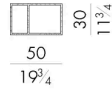

# 尺寸

## LINEUP. 3025

Coffee table

30 W x 25 D x 50 H cm

## LINEUP. 5030

Coffee table

50 W x 30 D x 30 H cm

## LINEUP. 6060

Coffee table

60 W x 60 D x 50 H cm