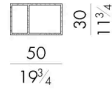

尺寸

LINEUP. 3025

Coffee table

30 W x 25 D x 50 H cm

LINEUP. 5030

Coffee table

50 W x 30 D x 30 H cm

LINEUP. 6060

Coffee table

60 W x 60 D x 50 H cm