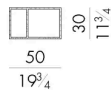

尺寸

LINEUP. 3025

Coffee table

30 W x 25 D x 50 H cm

LINEUP. 5030

Coffee table

50 W x 30 D x 30 H cm

LINEUP. 6060

Coffee table

60 W x 60 D x 50 H cm