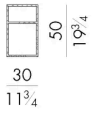

尺寸

LINEUP. 3025

Coffee table

30 W x 25 D x 50 H cm

LINEUP. 5030

Coffee table

50 W x 30 D x 30 H cm

LINEUP. 6060

Coffee table

60 W x 60 D x 50 H cm