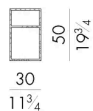

尺寸

LINEUP. 3025

Coffee table

30 W x 25 D x 50 H cm

LINEUP. 5030

Coffee table

50 W x 30 D x 30 H cm

LINEUP. 6060

Coffee table

60 W x 60 D x 50 H cm