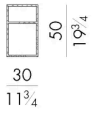

# 尺寸

## LINEUP. 3025

Coffee table

30 W x 25 D x 50 H cm

## LINEUP. 5030

Coffee table

50 W x 30 D x 30 H cm

## LINEUP. 6060

Coffee table

60 W x 60 D x 50 H cm