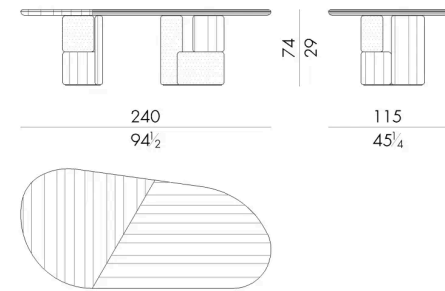

Ovoo餐桌讲述的是遥远国度的故事，来源蒙古典型的萨满教崇拜。该系列的灵感来源于"ovoo"的概念：山顶上作为参照物的石堆，实际上是漆面或白蜡木部件与其他铜锈黄铜铸造元素重叠的灵感来源。在哑光摩卡十叶橡木的桌子选项中，桌面呈现出垂直纹理的对角线切割。

HESSENTIA 可以根据您的项目需求对该产品进行定制。部分定制存在限制。

尺寸

生成: 06/07/2026

OVOO.8240/RN

Table

240 W x 115 D x 74 H cm

OVOO.8280/RN

Table

280 W x 130 D x 74 H cm