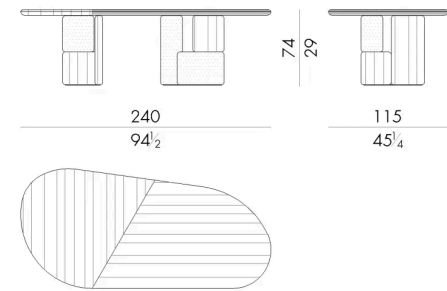

Ovoo餐桌讲述的是遥远国度的故事，来源蒙古典型的萨满教崇拜。该系列的灵感来源于"ovoo"的概念：山顶上作为参照物的石堆，实际上是漆面或白蜡木部件与其他铜锈黄铜铸造元素重叠的灵感来源。在哑光摩卡十叶橡木的桌子选项中，桌面呈现出垂直纹理的对角线切割。

# 尺寸

OVOO.8240/RN

Table

240 W x 115 D x 74 H cm

OVOO.8280/RN

Table

280 W x 130 D x 74 H cm