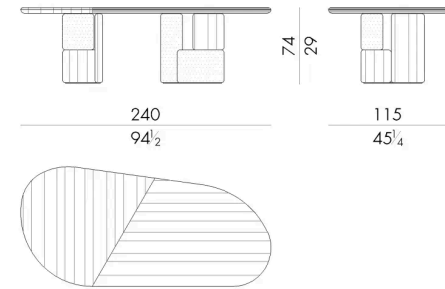

Ovoo餐桌讲述的是遥远国度的故事，来源蒙古典型的萨满教崇拜。该系列的灵感来源于"ovoo"的概念：山顶上作为参照物的石堆，实际上是漆面或白蜡木部件与其他铜锈黄铜铸造元素重叠的灵感来源。在哑光摩卡十叶橡木的桌子选项中，桌面呈现出垂直纹理的对角线切割。

尺寸

O V O O . 8 2 4 0 / R N

Table

240 W x 115 D x 74 H cm

O V O O . 8 2 8 0 / R N

Table

280 W x 130 D x 74 H cm