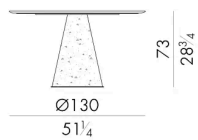

Table

DIAM. 130 x 73 H cm

CHEOPE. 5160

Table

DIAM. 160 x 73 H cm