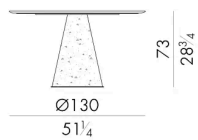

# 尺寸

生成: 15/06/2026

CHEOPE. 5130

Table

DIAM. 130 x 73 H cm

CHEOPE. 5160

Table

DIAM. 160 x 73 H cm