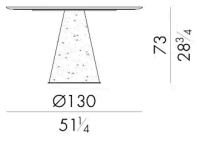

Cheope 餐桌的独特之处在于圆锥形底座上的古怪装饰，这是设计师的艺术表现。薄薄的金属板经过模压处理，形成了一个立体感极强的表面，表面的色泽处理增强了其质感。有不同色度的表面处理可供选择，以获得与所选大理石类型的最佳搭配。它特别适用于小型用餐区，也可用于别墅或精品酒店的入口大厅。

尺寸

生成: 15/04/2026

CHEOPE. 5130

Table

DIAM. 130 x 73 H cm

CHEOPE. 5160

Table

DIAM. 160 x 73 H cm