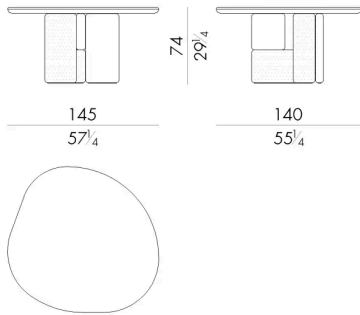

敖包桌讲述的是遥远国度的故事，属于蒙古典型的萨满教崇拜。该系列的灵感来源于"ovoo"的概念：山顶作为参照物的石堆，实际上是漆面或白蜡木质部件与其他铜绿黄铜铸造元素重叠的灵感来源。

尺寸

OVOO.5140/LA

Table

145 W x 140 D x 74 H cm

OVOO.5160/LA

Table

165 W x 160 D x 74 H cm

OVOO.5180/LA

Table

185 W x 180 D x 74 H cm