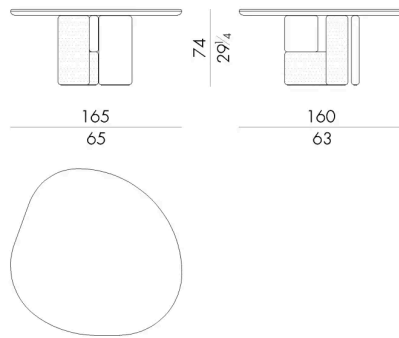

# 尺寸

## OVOO.5140/LA

Table

145 W x 140 D x 74 H cm

## OVOO.5160/LA

Table

165 W x 160 D x 74 H cm

## OVOO.5180/LA

Table

185 W x 180 D x 74 H cm