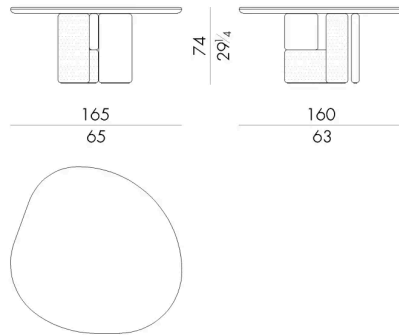

敖包桌讲述的是遥远国度的故事，属于蒙古典型的萨满教崇拜。该系列的灵感来源于"ovoo"的概念：山顶作为参照物的石堆，实际上是漆面或白蜡木质部件与其他铜绿黄铜铸造元素重叠的灵感来源。

尺寸

OVOO.5140/LA

Table

145 W x 140 D x 74 H cm

OVOO.5160/LA

Table

165 W x 160 D x 74 H cm

OVOO.5180/LA

Table

185 W x 180 D x 74 H cm