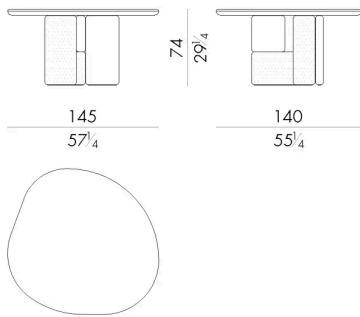

# 尺寸

## OVOO.5140/LA

Table

145 W x 140 D x 74 H cm

## OVOO.5160/LA

Table

165 W x 160 D x 74 H cm

## OVOO.5180/LA

Table

185 W x 180 D x 74 H cm