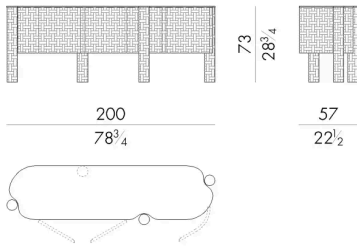

在诺拉储物柜中，大理石的独特性与精制木板的精致质感相得益彰，增强了弧形线条和强烈的个性。支撑结构的垂直元素触及顶部，暗示着产生轻微压力的想法，以非常微妙的方式改变表面，创造出独特的接缝效果。

HESSSENTIA 可以根据您的项目需求对该产品进行定制。部分定制存在限制。

尺寸

NORA.13300

Storage unit

200Wx57Dx73Hcm

NORA.13400

Storage unit

240Wx57Dx73Hcm