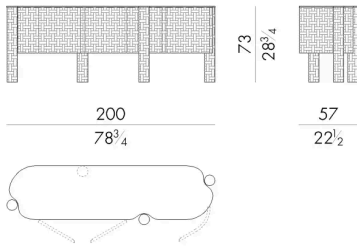

在诺拉储物柜中，大理石的独特性与精制木板的精致质感相得益彰，增强了弧形线条和强烈的个性。支撑结构的垂直元素触及顶部，暗示着产生轻微压力的想法，以非常微妙的方式改变表面，创造出独特的接缝效果。

尺寸

NORA.13300

Storage unit

200Wx57Dx73Hcm

NORA.13400

Storage unit

240Wx57Dx73Hcm