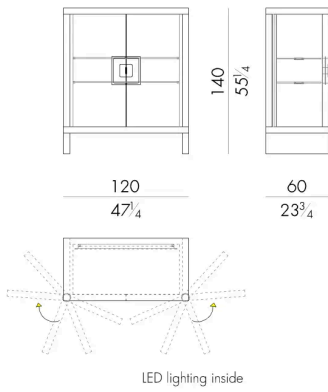

Bold 是设计与功能的完美结合。其外部结构采用艺术树脂和漆面处理，外观精致而现代。通过传统砂铸技术获得的方形金属背板丰富了其内部结构。集成的 LED 照明系统是一个独特的细节，通过增强材料的质感来增添个性。

HESSENTIA 可以根据您的项目需求对该产品进行定制。部分定制存在限制。

尺寸

生成: 28/06/2026

BOLD . 13200

Storage unit

120 W x 60 D x 140 H cm