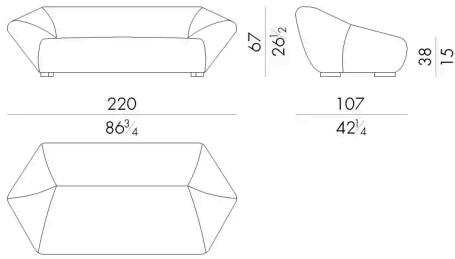

沙发“Bloom”有着一个几何造型的完美的表达，兼具柔软的触感和温暖的质感，呈现这件作品一个现代的风格外观。这一系列的沙发和扶手椅是不同风格的生活区域的理想主角。这张沙发优雅的造型灵感来自20世纪50年代的设计。它有皮革和布艺两种材质选择。

尺寸

BLOOM. 2200 / FN

Sofa

220Wx107Dx67Hcm

BLOOM. 2300 / FN

Sofa

260Wx107Dx67Hcm

BLOOM. 2400 / FN

Sofa

300Wx107Dx67Hcm