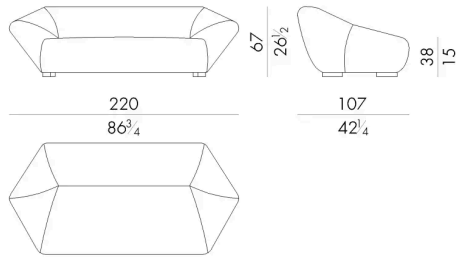

沙发“Bloom”有着一个几何造型的完美的表达，兼具柔软的触感和温暖的质感，呈现这件作品一个现代的风格外观。这一系列的沙发和扶手椅是不同风格的生活区域的理想主角。这张沙发优雅的造型灵感来自20世纪50年代的设计。它有皮革和布艺两种材质选择。

尺寸

BLOOM. 2200 / FN

Sofa

220Wx107Dx67Hcm

BLOOM. 2300 / FN

Sofa

260Wx107Dx67Hcm

BLOOM. 2400 / FN

Sofa

300Wx107Dx67Hcm