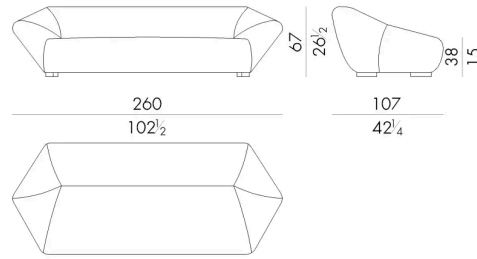

沙发“Bloom”有着一个几何造型的完美的表达，兼具柔软的触感和温暖的质感，呈现这件作品一个现代的风格外观。这一系列的沙发和扶手椅是不同风格的生活区域的理想主角。这张沙发优雅的造型灵感来自20世纪50年代的设计。它有皮革和布艺两种材质选择。

尺寸

BLOOM. 2200 / FN

Sofa

220Wx107Dx67Hcm

BLOOM. 2300 / FN

Sofa

260Wx107Dx67Hcm

BLOOM. 2400 / FN

Sofa

300Wx107Dx67Hcm