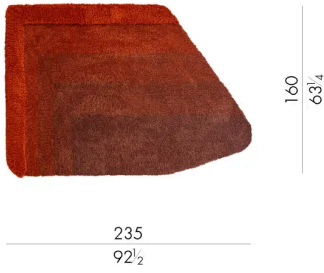

Poly地毯完全由技艺精湛的工匠采用手工簇绒工艺纯手工制作而成。每件地毯在尺寸、形状、颜色和绒高方面均可完全定制。

尺寸

POLY. 230160

Rug

235 W x 160 D cm

POLY. 310187

Rug

310 W x 187 D cm

POLY. 320220

Rug

320 W x 220 D cm