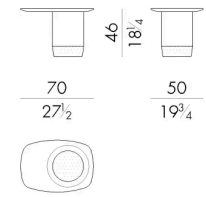

Joss 是一款雕塑茶几，充分体现了二元性的和谐。在这个版本中，白蜡木与黄铜铸造元素相结合。白蜡木桌面钻有一个点，成为项目的焦点。

尺寸

JOSS.4070/A/FN

Coffee table

70Wx50 Dx46 H cm

JOSS.4070/B/FN

Coffee table

70Wx50 Dx38 H cm