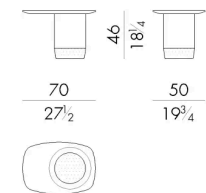

Joss 是一款雕塑茶几，充分体现了二元性的和谐。在这个版本中，白蜡木与黄铜铸造元素相结合。白蜡木桌面钻有一个点，成为项目的焦点。

# 尺寸

**JOSS.4070/A/FN**

Coffee table

70Wx50 Dx46 H cm

**JOSS.4070/B/FN**

Coffee table

70Wx50 Dx38 H cm