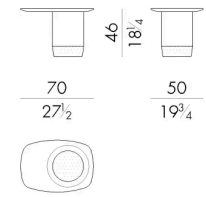

尺寸

JOSS.4070/A/FN

Coffee table

70Wx50 Dx46 H cm