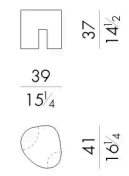

尺寸

KUMO . 4040

Coffee table

39 W x 41 D x 37 H cm

KUMO . 4100

Coffee table

98 W x 76 D x 30 H cm