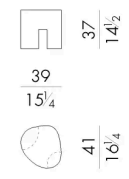

# 尺寸

## KUMO . 4040

Coffee table

39 W x 41 D x 37 H cm

## KUMO . 4100

Coffee table

98 W x 76 D x 30 H cm