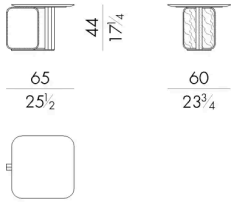

Nova咖啡桌和边桌有不同的尺寸，其特点是大理石桌面，沿着圆角边缘变得更薄。这个系列的特点是金属环绕的底座，包裹着垂直的大理石板。

尺寸

NOVA.1100

Coffee table

105 W x 100 D x 34 H cm

NOVA.1130

Coffee table

135 W x 130 D x 34 H cm

NOVA.2177

Coffee table

180 W x 90 D x 34 H cm

NOVA.2177/S

Coffee table

140 W x 75 D x 34 H cm

NOVA.3060

生成: 28/06/2026

Coffee table

65 W x 60 D x 44 H cm

HESSENTIA