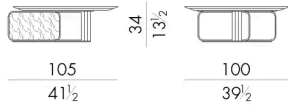

Nova咖啡桌和边桌有不同的尺寸，其特点是大理石桌面，沿着圆角边缘变得更薄。这个系列的特点是金属环绕的底座，包裹着垂直的大理石板。

尺寸

NOVA.1100

Coffee table

105 W x 100 D x 34 H cm

NOVA.1130

Coffee table

135 W x 130 D x 34 H cm

NOVA.2177

Coffee table

180 W x 90 D x 34 H cm

NOVA.2177/S

Coffee table

140 W x 75 D x 34 H cm

NOVA.3060

生成: 28/06/2026

Coffee table

65 W x 60 D x 44 H cm

HESSENTIA