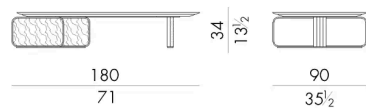

Nova咖啡桌和边桌有不同的尺寸，其特点是大理石桌面，沿着圆角边缘变得更薄。这个系列的特点是金属环绕的底座，包裹着垂直的大理石板。

尺寸

NOVA.1100

Coffee table

105 W x 100 D x 34 H cm

NOVA.1130

Coffee table

135 W x 130 D x 34 H cm

NOVA.2177

Coffee table

180 W x 90 D x 34 H cm

NOVA.2177/S

Coffee table

140 W x 75 D x 34 H cm

NOVA.3060

生成: 22/04/2026

Coffee table

65 W x 60 D x 44 H cm

HESSENTIA