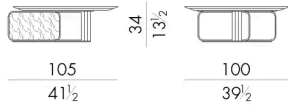

Nova咖啡桌和边桌有不同的尺寸，其特点是大理石桌面，沿着圆角边缘变得更薄。这个系列的特点是金属环绕的底座，包裹着垂直的大理石板。

尺寸

NOVA.1100

Coffee table

105 W x 100 D x 34 H cm

NOVA.1130

Coffee table

135 W x 130 D x 34 H cm

NOVA.2177

Coffee table

180 W x 90 D x 34 H cm

NOVA.2177/S

Coffee table

140 W x 75 D x 34 H cm

NOVA.3060

生成: 02/04/2026

Coffee table

65 W x 60 D x 44 H cm

HESSENTIA