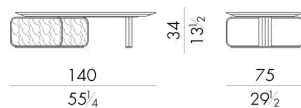

Nova咖啡桌和边桌有不同的尺寸，其特点是大理石桌面，沿着圆角边缘变得更薄。这个系列的特点是金属环绕的底座，包裹着垂直的大理石板。

尺寸

NOVA.1100

Coffee table

105 W x 100 D x 34 H cm

NOVA.1130

Coffee table

135 W x 130 D x 34 H cm

NOVA.2177

Coffee table

180 W x 90 D x 34 H cm

NOVA.2177/S

Coffee table

140 W x 75 D x 34 H cm

NOVA.3060

生成: 22/04/2026

Coffee table

65 W x 60 D x 44 H cm

HESSENTIA