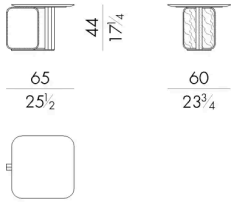

Nova咖啡桌和边桌有不同的尺寸，其特点是大理石桌面，沿着圆角边缘变得更薄。这个系列的特点是金属环绕的底座，包裹着垂直的大理石板。

尺寸

NOVA.1100

Coffee table

105 W x 100 D x 34 H cm

NOVA.1130

Coffee table

135 W x 130 D x 34 H cm

NOVA.2177

Coffee table

180 W x 90 D x 34 H cm

NOVA.2177/S

Coffee table

140 W x 75 D x 34 H cm

NOVA.3060

生成: 02/04/2026

Coffee table

65 W x 60 D x 44 H cm

HESSENTIA