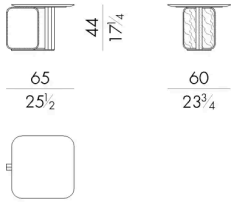

Nova咖啡桌和边桌有不同的尺寸，其特点是大理石桌面，沿着圆角边缘变得更薄。这个系列的特点是金属环绕的底座，包裹着垂直的大理石板。

尺寸

NOVA.1100

Coffee table

105 W x 100 D x 34 H cm

**NOVA.1130**

Coffee table

135 W x 130 D x 34 H cm

**NOVA.2177**

Coffee table

180 W x 90 D x 34 H cm

**NOVA.2177/S**

Coffee table

140 W x 75 D x 34 H cm

NOVA.3060

生成: 08/06/2026

Coffee table

65 W x 60 D x 44 H cm

HESSENTIA