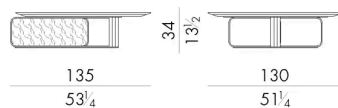

Nova咖啡桌和边桌有不同的尺寸，其特点是大理石桌面，沿着圆角边缘变得更薄。这个系列的特点是金属环绕的底座，包裹着垂直的大理石板。

尺寸

NOVA.1100

Coffee table

105 W x 100 D x 34 H cm

NOVA.1130

Coffee table

135 W x 130 D x 34 H cm

NOVA.2177

Coffee table

180 W x 90 D x 34 H cm

NOVA.2177/S

Coffee table

140 W x 75 D x 34 H cm

NOVA.3060

生成: 22/04/2026

Coffee table

65 W x 60 D x 44 H cm

HESSENTIA