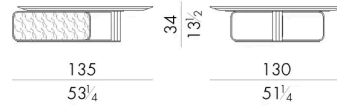

Nova咖啡桌和边桌有不同的尺寸，其特点是大理石桌面，沿着圆角边缘变得更薄。这个系列的特点是金属环绕的底座，包裹着垂直的大理石板。

尺寸

NOVA.1100

Coffee table

105 W x 100 D x 34 H cm

**NOVA.1130**

Coffee table

135 W x 130 D x 34 H cm

**NOVA.2177**

Coffee table

180 W x 90 D x 34 H cm

**NOVA.2177/S**

Coffee table

140 W x 75 D x 34 H cm

NOVA.3060

生成: 08/06/2026

Coffee table

65 W x 60 D x 44 H cm

HESSENTIA