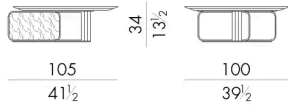

Nova咖啡桌和边桌有不同的尺寸，其特点是大理石桌面，沿着圆角边缘变得更薄。这个系列的特点是金属环绕的底座，包裹着垂直的大理石板。

尺寸

NOVA.1100

Coffee table

105 W x 100 D x 34 H cm

**NOVA.1130**

Coffee table

135 W x 130 D x 34 H cm

**NOVA.2177**

Coffee table

180 W x 90 D x 34 H cm

**NOVA.2177/S**

Coffee table

140 W x 75 D x 34 H cm

NOVA.3060

生成: 08/06/2026

Coffee table

65 W x 60 D x 44 H cm

HESSENTIA