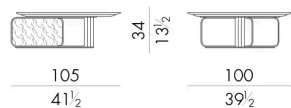

Nova咖啡桌和边桌有不同的尺寸，其特点是大理石桌面，沿着圆角边缘变得更薄。这个系列的特点是金属环绕的底座，包裹着垂直的大理石板。

尺寸

NOVA.1100

Coffee table

105 W x 100 D x 34 H cm

NOVA.1130

Coffee table

135 W x 130 D x 34 H cm

NOVA.2177

Coffee table

180 W x 90 D x 34 H cm

NOVA.2177/S

Coffee table

140 W x 75 D x 34 H cm

NOVA.3060

生成: 22/04/2026

Coffee table

65 W x 60 D x 44 H cm

HESSENTIA