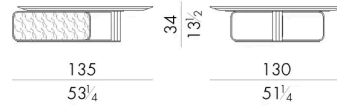

Nova咖啡桌和边桌有不同的尺寸，其特点是大理石桌面，沿着圆角边缘变得更薄。这个系列的特点是金属环绕的底座，包裹着垂直的大理石板。

尺寸

NOVA.1100

Coffee table

105 W x 100 D x 34 H cm

NOVA.1130

Coffee table

135 W x 130 D x 34 H cm

NOVA.2177

Coffee table

180 W x 90 D x 34 H cm

NOVA.2177/S

Coffee table

140 W x 75 D x 34 H cm

NOVA.3060

生成: 28/06/2026

Coffee table

65 W x 60 D x 44 H cm

HESSENTIA