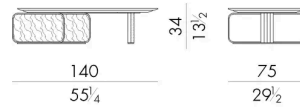

Nova咖啡桌和边桌有不同的尺寸，其特点是大理石桌面，沿着圆角边缘变得更薄。这个系列的特点是金属环绕的底座，包裹着垂直的大理石板。

尺寸

NOVA.1100

Coffee table

105 W x 100 D x 34 H cm

NOVA.1130

Coffee table

135 W x 130 D x 34 H cm

NOVA.2177

Coffee table

180 W x 90 D x 34 H cm

NOVA.2177/S

Coffee table

140 W x 75 D x 34 H cm

NOVA.3060

生成: 02/04/2026

Coffee table

65 W x 60 D x 44 H cm

HESSENTIA