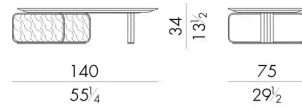

Nova咖啡桌和边桌有不同的尺寸，其特点是大理石桌面，沿着圆角边缘变得更薄。这个系列的特点是金属环绕的底座，包裹着垂直的大理石板。

尺寸

NOVA.1100

Coffee table

105 W x 100 D x 34 H cm

**NOVA.1130**

Coffee table

135 W x 130 D x 34 H cm

**NOVA.2177**

Coffee table

180 W x 90 D x 34 H cm

**NOVA.2177/S**

Coffee table

140 W x 75 D x 34 H cm

NOVA.3060

生成: 08/06/2026

Coffee table

65 W x 60 D x 44 H cm

HESSENTIA