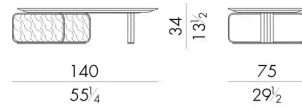

Nova咖啡桌和边桌有不同的尺寸，其特点是大理石桌面，沿着圆角边缘变得更薄。这个系列的特点是金属环绕的底座，包裹着垂直的大理石板。

尺寸

NOVA.1100

Coffee table

105 W x 100 D x 34 H cm

NOVA.1130

Coffee table

135 W x 130 D x 34 H cm

NOVA.2177

Coffee table

180 W x 90 D x 34 H cm

NOVA.2177/S

Coffee table

140 W x 75 D x 34 H cm

NOVA.3060

生成: 28/06/2026

Coffee table

65 W x 60 D x 44 H cm

HESSENTIA