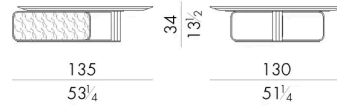

Nova咖啡桌和边桌有不同的尺寸，其特点是大理石桌面，沿着圆角边缘变得更薄。这个系列的特点是金属环绕的底座，包裹着垂直的大理石板。

尺寸

NOVA.1100

Coffee table

105 W x 100 D x 34 H cm

NOVA.1130

Coffee table

135 W x 130 D x 34 H cm

NOVA.2177

Coffee table

180 W x 90 D x 34 H cm

NOVA.2177/S

Coffee table

140 W x 75 D x 34 H cm

NOVA.3060

生成: 02/04/2026

Coffee table

65 W x 60 D x 44 H cm

HESSENTIA