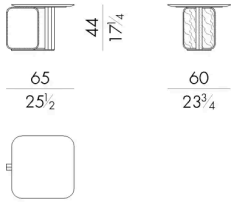

Nova咖啡桌和边桌有不同的尺寸，其特点是大理石桌面，沿着圆角边缘变得更薄。这个系列的特点是金属环绕的底座，包裹着垂直的大理石板。

尺寸

NOVA.1100

Coffee table

105 W x 100 D x 34 H cm

NOVA.1130

Coffee table

135 W x 130 D x 34 H cm

NOVA.2177

Coffee table

180 W x 90 D x 34 H cm

NOVA.2177/S

Coffee table

140 W x 75 D x 34 H cm

NOVA.3060

生成: 22/04/2026

Coffee table

65 W x 60 D x 44 H cm

HESSENTIA