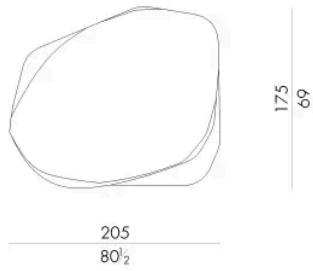

手工编织的Geode地毯是在HESENTIA创意实验室中完全手工制作的。利用这种手工技巧，每一件地毯的风格都与其他地毯不同，因此每件地毯都是独一无二的，突显Hessentia大师艺术家所传承的传统艺术技能。

HESENTIA可以根据您的项目需求对该产品进行定制。部分定制存在限制。

尺寸

GEODE. 205175 / V

Rug

205 W x 175 D cm

GEODE. 440340 / N

Rug

440 W x 340 D cm