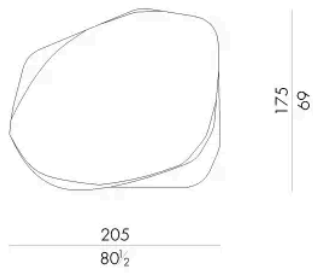

手工编织的Geode地毯是在HESENTIA创意实验室中完全手工制作的。利用这种手工技巧，每一件地毯的风格都与其他地毯不同，因此每件地毯都是独一无二的，突显Hessentia大师艺术家所传承的传统艺术技能。

尺寸

GEODE. 205175 / V

Rug

205 W x 175 D cm

GEODE. 440340 / N

Rug

440 W x 340 D cm