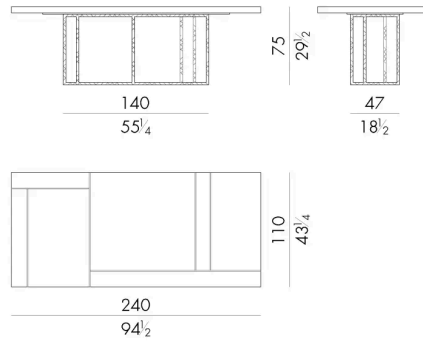

Lineup 系列的桌子有圆形和长方形两种，尺寸各异。娴熟的手工金属雕刻方法源自意大利高级珠宝的加工工艺。基本而严谨的金属结构与桌面形成了和谐的对比，桌面由树脂、彩色颜料和自然元素组成的装饰面漆实现。这款带有几何线条的餐桌具有非凡的装饰性，非常适合现代用餐区。

尺寸

LINEUP. 8200

Table

200 W x 100 D x 75 H cm

LINEUP. 8240

Table

240 W x 110 D x 75 H cm

LINEUP. 8280

Table

280 W x 110 D x 75 H cm

Table

350 W x 110 D x 75 H cm