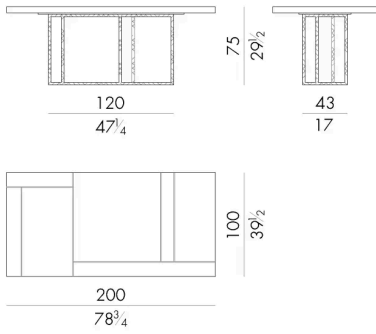

Lineup 系列的桌子有圆形和长方形两种，尺寸各异。娴熟的手工金属雕刻方法源自意大利高级珠宝的加工工艺。基本而严谨的金属结构与桌面形成了和谐的对比，桌面由树脂、彩色颜料和自然元素组成的装饰面漆实现。这款带有几何线条的餐桌具有非凡的装饰性，非常适合现代用餐区。

尺寸

LINEUP. 8200

Table

200 W x 100 D x 75 H cm

LINEUP. 8240

Table

240 W x 110 D x 75 H cm

LINEUP. 8280

Table

280 W x 110 D x 75 H cm

Table

350 W x 110 D x 75 H cm