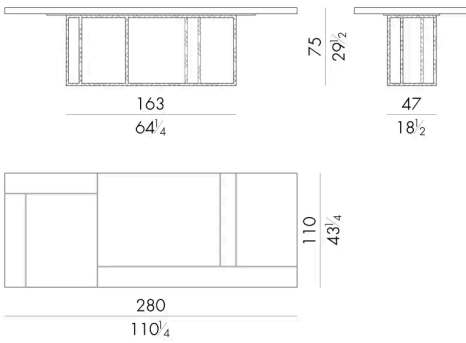

Lineup 系列的桌子有圆形和长方形两种，尺寸各异。娴熟的手工金属雕刻方法源自意大利高级珠宝的加工工艺。基本而严谨的金属结构与桌面形成了和谐的对比，桌面由树脂、彩色颜料和自然元素组成的装饰面漆实现。这款带有几何线条的餐桌具有非凡的装饰性，非常适合现代用餐区。

尺寸

LINEUP. 8200

Table

200 W x 100 D x 75 H cm

LINEUP. 8240

Table

240 W x 110 D x 75 H cm

LINEUP. 8280

Table

280 W x 110 D x 75 H cm

Table

350 W x 110 D x 75 H cm