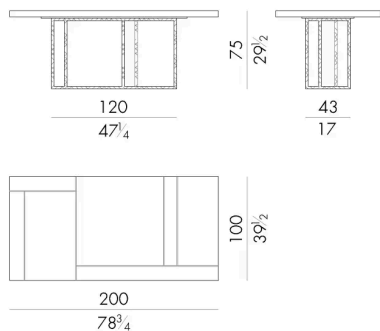

Lineup 系列的桌子有圆形和长方形两种，尺寸各异。娴熟的手工金属雕刻方法源自意大利高级珠宝的加工工艺。基本而严谨的金属结构与桌面形成了和谐的对比，桌面由树脂、彩色颜料和自然元素组成的装饰面漆实现。这款带有几何线条的餐桌具有非凡的装饰性，非常适合现代用餐区。

HESSSENTIA 可以根据您的项目需求对该产品进行定制。部分定制存在限制。

尺寸

LINEUP. 8200

Table

200 W x 100 D x 75 H cm

LINEUP. 8240

Table

240 W x 110 D x 75 H cm

LINEUP. 8280

Table

280 W x 110 D x 75 H cm

Table

350 W x 110 D x 75 H cm