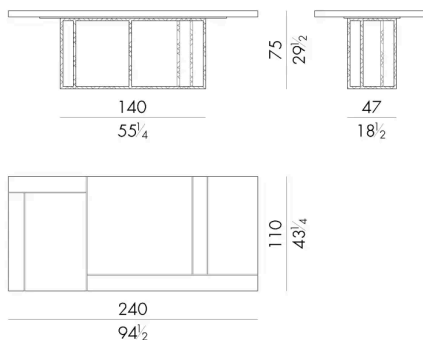

Lineup 系列的桌子有圆形和长方形两种，尺寸各异。娴熟的手工金属雕刻方法源自意大利高级珠宝的加工工艺。基本而严谨的金属结构与桌面形成了和谐的对比，桌面由树脂、彩色颜料和自然元素组成的装饰面漆实现。这款带有几何线条的餐桌具有非凡的装饰性，非常适合现代用餐区。

HESSSENTIA 可以根据您的项目需求对该产品进行定制。部分定制存在限制。

尺寸

LINEUP. 8200

Table

200 W x 100 D x 75 H cm

LINEUP. 8240

Table

240 W x 110 D x 75 H cm

LINEUP. 8280

Table

280 W x 110 D x 75 H cm

Table

350 W x 110 D x 75 H cm