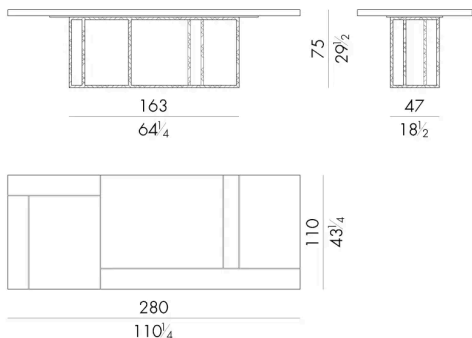

Lineup 系列的桌子有圆形和长方形两种，尺寸各异。娴熟的手工金属雕刻方法源自意大利高级珠宝的加工工艺。基本而严谨的金属结构与桌面形成了和谐的对比，桌面由树脂、彩色颜料和自然元素组成的装饰面漆实现。这款带有几何线条的餐桌具有非凡的装饰性，非常适合现代用餐区。

HESSSENTIA 可以根据您的项目需求对该产品进行定制。部分定制存在限制。

尺寸

LINEUP. 8200

Table

200 W x 100 D x 75 H cm

LINEUP. 8240

Table

240 W x 110 D x 75 H cm

LINEUP. 8280

Table

280 W x 110 D x 75 H cm

Table

350 W x 110 D x 75 H cm