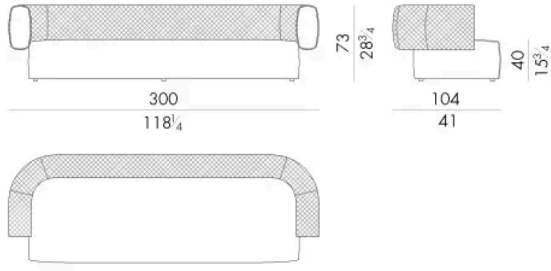

Hug 沙发的特点是椅背呈圆形。该系列还包括不同尺寸的扶手椅、蒲团和床，均采用皮革和织物装饰，让每个人都能感受到被其结构拥抱的感觉。该系列有真皮和织物两种装饰材料可供选择，还有带有菱形图案的柔软立体绗缝，彰显出高超的审美技巧。

尺寸

HUG. 2200 / S

Sofa

160 W x 81 D x 64 H cm

HUG. 2200 / S / TR

Sofa

160 W x 81 D x 64 H cm

HUG. 2200

Sofa

220 W x 104 D x 73 H cm

HUG. 2200 / TR

Sofa

220 W x 104 D x 73 H cm

HUG. 2300

Sofa

260Wx104Dx73Hcm

HUG. 2300/TR

Sofa

260Wx104Dx73Hcm

HUG. 2400

Sofa

300Wx104Dx73Hcm

HUG. 2400/TR

Sofa

生成: 15/06/2026

300Wx104Dx73Hcm

HESSENTIA