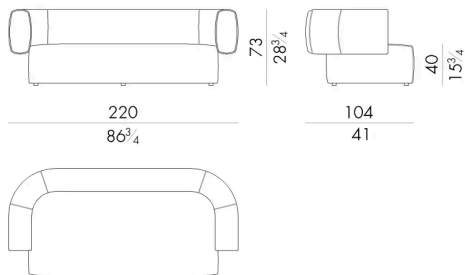

Hug 沙发的特点是椅背呈圆形。该系列还包括不同尺寸的扶手椅、蒲团和床，均采用皮革和织物装饰，让每个人都能感受到被其结构拥抱的感觉。该系列有真皮和织物两种装饰材料可供选择，还有带有菱形图案的柔软立体绗缝，彰显出高超的审美技巧。

尺寸

HUG. 2200 / S

Sofa

160 W x 81 D x 64 H cm

HUG. 2200 / S / TR

Sofa

160 W x 81 D x 64 H cm

HUG. 2200

Sofa

220 W x 104 D x 73 H cm

HUG. 2200 / TR

Sofa

220 W x 104 D x 73 H cm

HUG. 2300

Sofa

260Wx104Dx73Hcm

HUG. 2300/TR

Sofa

260Wx104Dx73Hcm

HUG. 2400

Sofa

300Wx104Dx73Hcm

HUG. 2400/TR

Sofa

生成: 15/06/2026

300Wx104Dx73Hcm

HESSENTIA