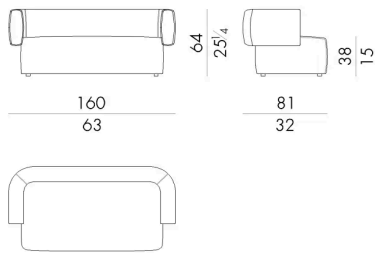

Hug 沙发的特点是椅背呈圆形。该系列还包括不同尺寸的扶手椅、蒲团和床，均采用皮革和织物装饰，让每个人都能感受到被其结构拥抱的感觉。该系列有真皮和织物两种装饰材料可供选择，还有带有菱形图案的柔软立体绗缝，彰显出高超的审美技巧。

尺寸

HUG. 2200 / S

Sofa

160 W x 81 D x 64 H cm

HUG. 2200 / S / TR

Sofa

160 W x 81 D x 64 H cm

HUG. 2200

Sofa

220 W x 104 D x 73 H cm

HUG. 2200 / TR

Sofa

220 W x 104 D x 73 H cm

HUG. 2300

Sofa

260Wx104Dx73Hcm

HUG. 2300/TR

Sofa

260Wx104Dx73Hcm

HUG. 2400

Sofa

300Wx104Dx73Hcm

HUG. 2400/TR

Sofa

生成: 15/06/2026

300Wx104Dx73Hcm

HESSENTIA