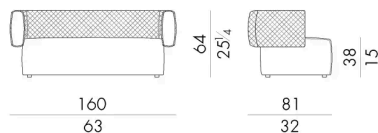

Hug 沙发的特点是椅背呈圆形。该系列还包括不同尺寸的扶手椅、蒲团和床，均采用皮革和织物装饰，让每个人都能感受到被其结构拥抱的感觉。该系列有真皮和织物两种装饰材料可供选择，还有带有菱形图案的柔软立体绗缝，彰显出高超的审美技巧。

尺寸

HUG. 2200 / S

Sofa

160 W x 81 D x 64 H cm

HUG. 2200 / S / TR

Sofa

160 W x 81 D x 64 H cm

HUG. 2200

Sofa

220 W x 104 D x 73 H cm

HUG. 2200 / TR

Sofa

220 W x 104 D x 73 H cm

HUG. 2300

Sofa

260Wx104Dx73Hcm

HUG. 2300/TR

Sofa

260Wx104Dx73Hcm

HUG. 2400

Sofa

300Wx104Dx73Hcm

HUG. 2400/TR

Sofa

生成: 06/07/2026

300Wx104Dx73Hcm

HESSENTIA