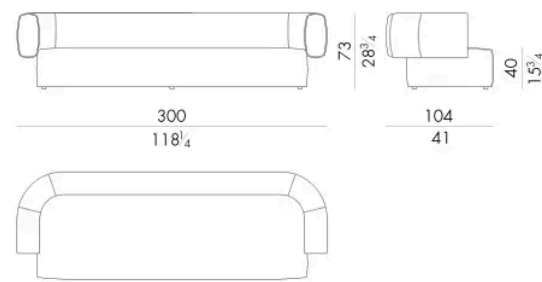

Hug 沙发的特点是椅背呈圆形。该系列还包括不同尺寸的扶手椅、蒲团和床，均采用皮革和织物装饰，让每个人都能感受到被其结构拥抱的感觉。该系列有真皮和织物两种装饰材料可供选择，还有带有菱形图案的柔软立体绗缝，彰显出高超的审美技巧。

尺寸

HUG. 2200 / S

Sofa

160 W x 81 D x 64 H cm

HUG. 2200 / S / TR

Sofa

160 W x 81 D x 64 H cm

HUG. 2200

Sofa

220 W x 104 D x 73 H cm

HUG. 2200 / TR

Sofa

220 W x 104 D x 73 H cm

HUG. 2300

Sofa

260Wx104Dx73Hcm

HUG. 2300/TR

Sofa

260Wx104Dx73Hcm

HUG. 2400

Sofa

300Wx104Dx73Hcm

HUG. 2400/TR

Sofa

生成: 06/07/2026

300Wx104Dx73Hcm

HESSENTIA