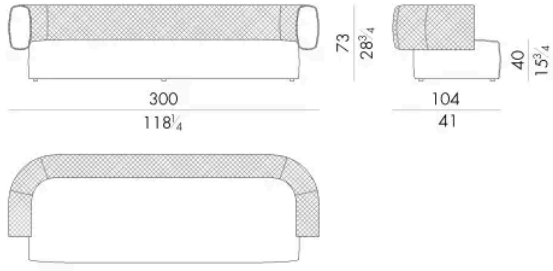

Hug 沙发的特点是椅背呈圆形。该系列还包括不同尺寸的扶手椅、蒲团和床，均采用皮革和织物装饰，让每个人都能感受到被其结构拥抱的感觉。该系列有真皮和织物两种装饰材料可供选择，还有带有菱形图案的柔软立体绗缝，彰显出高超的审美技巧。

尺寸

HUG. 2200 / S

Sofa

160 W x 81 D x 64 H cm

HUG. 2200 / S / TR

Sofa

160 W x 81 D x 64 H cm

HUG. 2200

Sofa

220 W x 104 D x 73 H cm

HUG. 2200 / TR

Sofa

220 W x 104 D x 73 H cm

HUG. 2300

Sofa

260Wx104Dx73Hcm

HUG. 2300/TR

Sofa

260Wx104Dx73Hcm

HUG. 2400

Sofa

300Wx104Dx73Hcm

HUG. 2400/TR

Sofa

生成: 06/07/2026

300Wx104Dx73Hcm

HESSENTIA