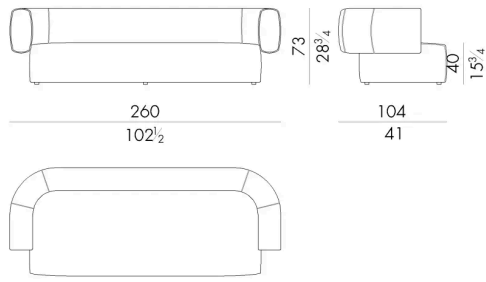

Hug 沙发的特点是椅背呈圆形。该系列还包括不同尺寸的扶手椅、蒲团和床，均采用皮革和织物装饰，让每个人都能感受到被其结构拥抱的感觉。该系列有真皮和织物两种装饰材料可供选择，还有带有菱形图案的柔软立体绗缝，彰显出高超的审美技巧。

尺寸

HUG. 2200 / S

Sofa

160 W x 81 D x 64 H cm

HUG. 2200 / S / TR

Sofa

160 W x 81 D x 64 H cm

HUG. 2200

Sofa

220 W x 104 D x 73 H cm

HUG. 2200 / TR

Sofa

220 W x 104 D x 73 H cm

HUG. 2300

Sofa

260Wx104Dx73Hcm

HUG. 2300/TR

Sofa

260Wx104Dx73Hcm

HUG. 2400

Sofa

300Wx104Dx73Hcm

HUG. 2400/TR

Sofa

生成: 15/06/2026

300Wx104Dx73Hcm

HESSENTIA