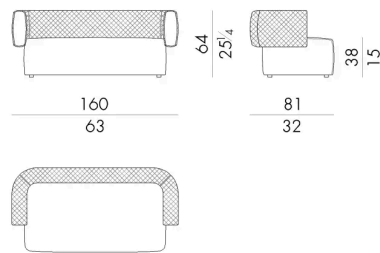

Hug 沙发的特点是椅背呈圆形。该系列还包括不同尺寸的扶手椅、蒲团和床，均采用皮革和织物装饰，让每个人都能感受到被其结构拥抱的感觉。该系列有真皮和织物两种装饰材料可供选择，还有带有菱形图案的柔软立体绗缝，彰显出高超的审美技巧。

尺寸

HUG. 2200 / S

Sofa

160 W x 81 D x 64 H cm

HUG. 2200 / S / TR

Sofa

160 W x 81 D x 64 H cm

HUG. 2200

Sofa

220 W x 104 D x 73 H cm

HUG. 2200 / TR

Sofa

220 W x 104 D x 73 H cm

HUG. 2300

Sofa

260Wx104Dx73Hcm

HUG. 2300/TR

Sofa

260Wx104Dx73Hcm

HUG. 2400

Sofa

300Wx104Dx73Hcm

HUG. 2400/TR

Sofa

生成: 15/06/2026

300Wx104Dx73Hcm

HESSENTIA