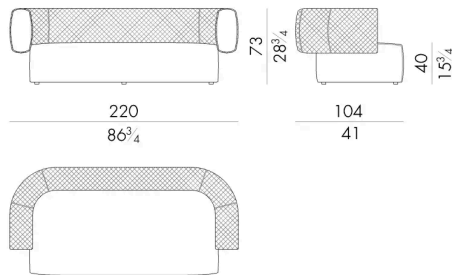

Hug 沙发的特点是椅背呈圆形。该系列还包括不同尺寸的扶手椅、蒲团和床，均采用皮革和织物装饰，让每个人都能感受到被其结构拥抱的感觉。该系列有真皮和织物两种装饰材料可供选择，还有带有菱形图案的柔软立体绗缝，彰显出高超的审美技巧。

尺寸

HUG. 2200 / S

Sofa

160 W x 81 D x 64 H cm

HUG. 2200 / S / TR

Sofa

160 W x 81 D x 64 H cm

HUG. 2200

Sofa

220 W x 104 D x 73 H cm

HUG. 2200 / TR

Sofa

220 W x 104 D x 73 H cm

HUG. 2300

Sofa

260Wx104Dx73Hcm

HUG. 2300/TR

Sofa

260Wx104Dx73Hcm

HUG. 2400

Sofa

300Wx104Dx73Hcm

HUG. 2400/TR

Sofa

生成: 15/06/2026

300Wx104Dx73Hcm

HESSENTIA