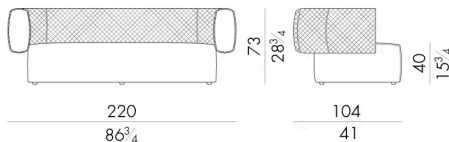

Hug 沙发的特点是椅背呈圆形。该系列还包括不同尺寸的扶手椅、蒲团和床，均采用皮革和织物装饰，让每个人都能感受到被其结构拥抱的感觉。该系列有真皮和织物两种装饰材料可供选择，还有带有菱形图案的柔软立体绗缝，彰显出高超的审美技巧。

尺寸

HUG. 2200 / S

Sofa

160 W x 81 D x 64 H cm

HUG. 2200 / S / TR

Sofa

160 W x 81 D x 64 H cm

HUG. 2200

Sofa

220 W x 104 D x 73 H cm

HUG. 2200 / TR

Sofa

220 W x 104 D x 73 H cm

HUG. 2300

Sofa

260Wx104Dx73Hcm

HUG. 2300/TR

Sofa

260Wx104Dx73Hcm

HUG. 2400

Sofa

300Wx104Dx73Hcm

HUG. 2400/TR

Sofa

生成: 06/07/2026

300Wx104Dx73Hcm

HESSENTIA