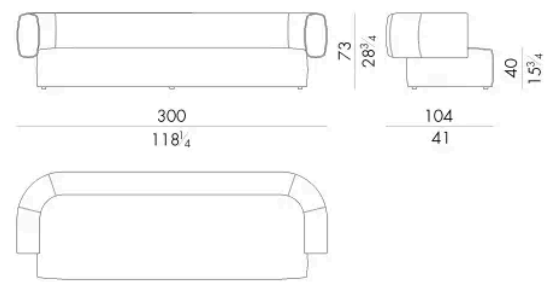

Hug 沙发的特点是椅背呈圆形。该系列还包括不同尺寸的扶手椅、蒲团和床，均采用皮革和织物装饰，让每个人都能感受到被其结构拥抱的感觉。该系列有真皮和织物两种装饰材料可供选择，还有带有菱形图案的柔软立体绗缝，彰显出高超的审美技巧。

尺寸

HUG. 2200 / S

Sofa

160 W x 81 D x 64 H cm

HUG. 2200 / S / TR

Sofa

160 W x 81 D x 64 H cm

HUG. 2200

Sofa

220 W x 104 D x 73 H cm

HUG. 2200 / TR

Sofa

220 W x 104 D x 73 H cm

HUG. 2300

Sofa

260Wx104Dx73Hcm

HUG. 2300/TR

Sofa

260Wx104Dx73Hcm

HUG. 2400

Sofa

300Wx104Dx73Hcm

HUG. 2400/TR

Sofa

生成: 15/06/2026

300Wx104Dx73Hcm

HESSENTIA