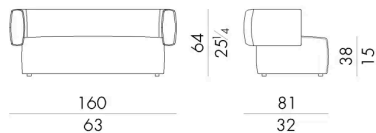

Hug 沙发的特点是椅背呈圆形。该系列还包括不同尺寸的扶手椅、蒲团和床，均采用皮革和织物装饰，让每个人都能感受到被其结构拥抱的感觉。该系列有真皮和织物两种装饰材料可供选择，还有带有菱形图案的柔软立体绗缝，彰显出高超的审美技巧。

尺寸

HUG. 2200 / S

Sofa

160 W x 81 D x 64 H cm

HUG. 2200 / S / TR

Sofa

160 W x 81 D x 64 H cm

HUG. 2200

Sofa

220 W x 104 D x 73 H cm

HUG. 2200 / TR

Sofa

220 W x 104 D x 73 H cm

HUG. 2300

Sofa

260Wx104Dx73Hcm

HUG. 2300/TR

Sofa

260Wx104Dx73Hcm

HUG. 2400

Sofa

300Wx104Dx73Hcm

HUG. 2400/TR

Sofa

生成: 06/07/2026

300Wx104Dx73Hcm

HESSENTIA