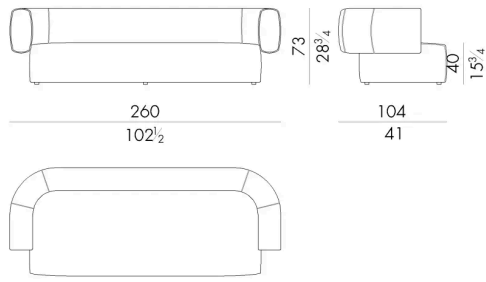

Hug 沙发的特点是椅背呈圆形。该系列还包括不同尺寸的扶手椅、蒲团和床，均采用皮革和织物装饰，让每个人都能感受到被其结构拥抱的感觉。该系列有真皮和织物两种装饰材料可供选择，还有带有菱形图案的柔软立体绗缝，彰显出高超的审美技巧。

尺寸

HUG. 2200 / S

Sofa

160 W x 81 D x 64 H cm

HUG. 2200 / S / TR

Sofa

160 W x 81 D x 64 H cm

HUG. 2200

Sofa

220 W x 104 D x 73 H cm

HUG. 2200 / TR

Sofa

220 W x 104 D x 73 H cm

HUG. 2300

Sofa

260Wx104Dx73Hcm

HUG. 2300/TR

Sofa

260Wx104Dx73Hcm

HUG. 2400

Sofa

300Wx104Dx73Hcm

HUG. 2400/TR

Sofa

生成: 06/07/2026

300Wx104Dx73Hcm

HESSENTIA