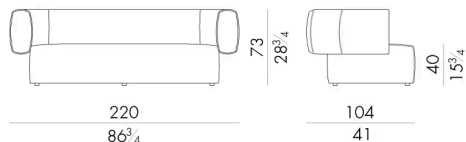

Hug 沙发的特点是椅背呈圆形。该系列还包括不同尺寸的扶手椅、蒲团和床，均采用皮革和织物装饰，让每个人都能感受到被其结构拥抱的感觉。该系列有真皮和织物两种装饰材料可供选择，还有带有菱形图案的柔软立体绗缝，彰显出高超的审美技巧。

尺寸

HUG. 2200 / S

Sofa

160 W x 81 D x 64 H cm

HUG. 2200 / S / TR

Sofa

160 W x 81 D x 64 H cm

HUG. 2200

Sofa

220 W x 104 D x 73 H cm

HUG. 2200 / TR

Sofa

220 W x 104 D x 73 H cm

HUG. 2300

Sofa

260Wx104Dx73Hcm

HUG. 2300/TR

Sofa

260Wx104Dx73Hcm

HUG. 2400

Sofa

300Wx104Dx73Hcm

HUG. 2400/TR

Sofa

生成: 06/07/2026

300Wx104Dx73Hcm

HESSENTIA