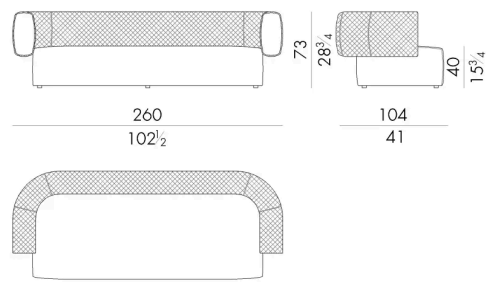

Hug 沙发的特点是椅背呈圆形。该系列还包括不同尺寸的扶手椅、蒲团和床，均采用皮革和织物装饰，让每个人都能感受到被其结构拥抱的感觉。该系列有真皮和织物两种装饰材料可供选择，还有带有菱形图案的柔软立体绗缝，彰显出高超的审美技巧。

尺寸

HUG. 2200 / S

Sofa

160 W x 81 D x 64 H cm

HUG. 2200 / S / TR

Sofa

160 W x 81 D x 64 H cm

HUG. 2200

Sofa

220 W x 104 D x 73 H cm

HUG. 2200 / TR

Sofa

220 W x 104 D x 73 H cm

HUG. 2300

Sofa

260Wx104Dx73Hcm

HUG. 2300/TR

Sofa

260Wx104Dx73Hcm

HUG. 2400

Sofa

300Wx104Dx73Hcm

HUG. 2400/TR

Sofa

生成: 06/07/2026

300Wx104Dx73Hcm

HESSENTIA