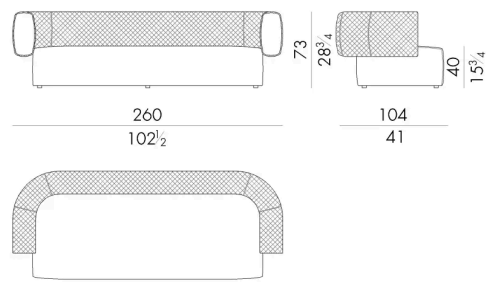

Hug 沙发的特点是椅背呈圆形。该系列还包括不同尺寸的扶手椅、蒲团和床，均采用皮革和织物装饰，让每个人都能感受到被其结构拥抱的感觉。该系列有真皮和织物两种装饰材料可供选择，还有带有菱形图案的柔软立体绗缝，彰显出高超的审美技巧。

尺寸

HUG. 2200 / S

Sofa

160 W x 81 D x 64 H cm

HUG. 2200 / S / TR

Sofa

160 W x 81 D x 64 H cm

HUG. 2200

Sofa

220 W x 104 D x 73 H cm

HUG. 2200 / TR

Sofa

220 W x 104 D x 73 H cm

HUG. 2300

Sofa

260Wx104Dx73Hcm

HUG. 2300/TR

Sofa

260Wx104Dx73Hcm

HUG. 2400

Sofa

300Wx104Dx73Hcm

HUG. 2400/TR

Sofa

生成: 15/06/2026

300Wx104Dx73Hcm

HESSENTIA