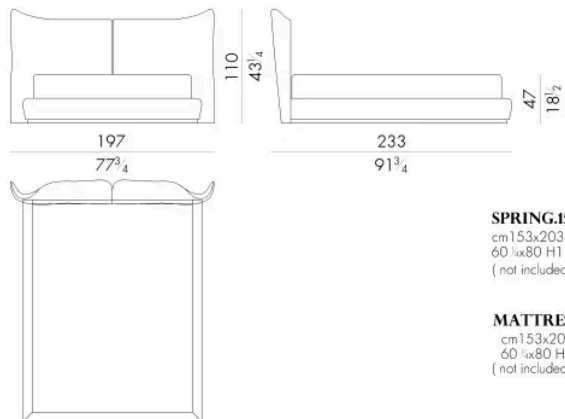

Laryssa 床的床头板由两块线条蜿蜒的面板组成，优雅的手工缝纫线沿床头板四周延伸。仅有皮革内饰可供选择。

# 尺寸

## LARYSSA . 5153 / A

Bed

197 W x 233 D x 110 H cm

## LARYSSA . 5160 / A

Bed

204 W x 230 D x 110 H cm