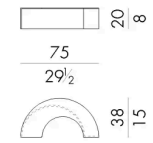

尺寸

ORION.1075

Coffee table

75 W x 38 D x 20 H cm

ORION.1110

Coffee table

110 W x 55 D x 20 H cm