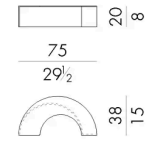

猎户座是一款半月形铝制咖啡桌，专为户外场景设计，同时亦适用于室内生活空间。
为营造动态现代感，建议将其与Ibris系列咖啡桌搭配使用，可在户外空间中打造和谐多变的组合布局。

尺寸

ORION.1075

Coffee table

75 W x 38 D x 20 H cm

ORION.1110

Coffee table

110 W x 55 D x 20 H cm