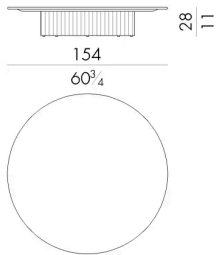

MILLER.1060/C/MA

Coffee table

DIAM. 60x35 H cm

MILLER.1090/MA

Coffee table

DIAM. 90x28 H cm

MILLER . 1100 / MA

Coffee table

DIAM. 110 x 28 H cm

MILLER . 1130 / MA

Coffee table

DIAM. 130 x 28 H cm

MILLER . 1154 / MA

Coffee table

DIAM. 154 x 28 H cm

MILLER . 3110 / A / MA

Coffee table

110 W x 110 D x 32 H cm

MILLER. 3110/B/MA

Coffee table

110 W x 110 D x 26 H cm

MILLER. 3110/C/MA

Coffee table

110 W x 110 D x 20 H cm