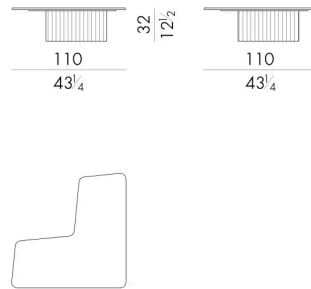

MILLER.1060/C/MA

Coffee table

DIAM. 60x35 H cm

MILLER.1090/MA

Coffee table

DIAM. 90x28 H cm

MILLER.1100/MA

Coffee table

DIAM. 110x28 H cm

MILLER.1130/MA

Coffee table

DIAM. 130x28 H cm

MILLER.1154/MA

Coffee table

DIAM. 154x28 H cm

MILLER.3110/A/MA

Coffee table

110 W x 110 D x 32 H cm

MILLER. 3110/B/MA

Coffee table

110 W x 110 D x 26 H cm

MILLER. 3110/C/MA

Coffee table

110 W x 110 D x 20 H cm