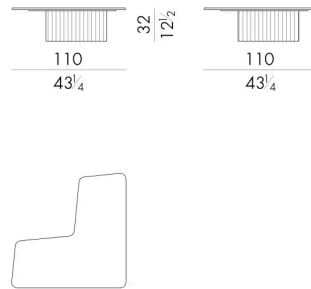

MILLER.1060/C/MA

Coffee table

DIAM. 60x35 H cm

MILLER.1090/MA

Coffee table

DIAM. 90x28 H cm

MILLER . 1100 / MA

Coffee table

DIAM. 110 x 28 H cm

MILLER . 1130 / MA

Coffee table

DIAM. 130 x 28 H cm

MILLER . 1154 / MA

Coffee table

DIAM. 154 x 28 H cm

MILLER . 3110 / A / MA

Coffee table

110 W x 110 D x 32 H cm

MILLER. 3110/B/MA

Coffee table

110 W x 110 D x 26 H cm

MILLER. 3110/C/MA

Coffee table

110 W x 110 D x 20 H cm