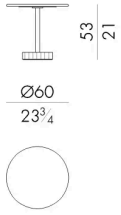

这款茶几是标志性米勒茶几的大理石版本，配有铸造玻璃桌面。桌面有多种天然大理石可供选择，边缘完全呈圆形。底座由几根相互连接的细金属棒组成。

尺寸

MILLER.1060/A/MA

Coffee table

DIAM. 60x53 H cm

MILLER.1060/B/MA

Coffee table

DIAM. 60x20 H cm

MILLER.1060/C/MA

Coffee table

DIAM. 60x35 H cm

MILLER.1090/MA

Coffee table

DIAM. 90x28 H cm

MILLER . 1100 / MA

Coffee table

DIAM. 110 x 28 H cm

MILLER . 1130 / MA

Coffee table

DIAM. 130 x 28 H cm

MILLER . 1154 / MA

Coffee table

DIAM. 154 x 28 H cm

MILLER . 3110 / A / MA

Coffee table

110 W x 110 D x 32 H cm

MILLER. 3110/B/MA

Coffee table

110 W x 110 D x 26 H cm

MILLER. 3110/C/MA

Coffee table

110 W x 110 D x 20 H cm