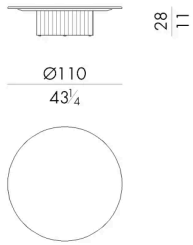

这款茶几是标志性米勒茶几的大理石版本，配有铸造玻璃桌面。桌面有多种天然大理石可供选择，边缘完全呈圆形。底座由几根相互连接的细金属棒组成。

尺寸

MILLER.1060/A/MA

Coffee table

DIAM. 60x53 H cm

MILLER.1060/B/MA

Coffee table

DIAM. 60x20 H cm

MILLER.1060/C/MA

Coffee table

DIAM. 60x35 H cm

MILLER.1090/MA

Coffee table

DIAM. 90x28 H cm

MILLER . 1100 / MA

Coffee table

DIAM. 110 x 28 H cm

MILLER . 1130 / MA

Coffee table

DIAM. 130 x 28 H cm

MILLER . 1154 / MA

Coffee table

DIAM. 154 x 28 H cm

MILLER . 3110 / A / MA

Coffee table

110 W x 110 D x 32 H cm

MILLER. 3110/B/MA

Coffee table

110 W x 110 D x 26 H cm

MILLER. 3110/C/MA

Coffee table

110 W x 110 D x 20 H cm