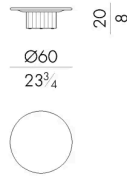

这款茶几是标志性米勒茶几的大理石版本，配有铸造玻璃桌面。桌面有多种天然大理石可供选择，边缘完全呈圆形。底座由几根相互连接的细金属棒组成。

尺寸

MILLER.1060/A/MA

Coffee table

DIAM. 60x53 H cm

MILLER.1060/B/MA

Coffee table

DIAM. 60x20 H cm

MILLER.1060/C/MA

Coffee table

DIAM. 60x35 H cm

MILLER.1090/MA

Coffee table

DIAM. 90x28 H cm

MILLER . 1100 / MA

Coffee table

DIAM. 110 x 28 H cm

MILLER . 1130 / MA

Coffee table

DIAM. 130 x 28 H cm

MILLER . 1154 / MA

Coffee table

DIAM. 154 x 28 H cm

MILLER . 3110 / A / MA

Coffee table

110 W x 110 D x 32 H cm

MILLER. 3110/B/MA

Coffee table

110 W x 110 D x 26 H cm

MILLER. 3110/C/MA

Coffee table

110 W x 110 D x 20 H cm