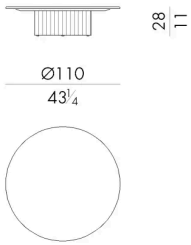

这款茶几是标志性米勒茶几的大理石版本，配有铸造玻璃桌面。桌面有多种天然大理石可供选择，边缘完全呈圆形。底座由几根相互连接的细金属棒组成。

尺寸

MILLER.1060/A/MA

Coffee table

DIAM. 60x53 H cm

MILLER.1060/B/MA

Coffee table

DIAM. 60x20 H cm

MILLER.1060/C/MA

Coffee table

DIAM. 60x35 H cm

MILLER.1090/MA

Coffee table

DIAM. 90x28 H cm

MILLER.1100/MA

Coffee table

DIAM. 110x28 H cm

MILLER.1130/MA

Coffee table

DIAM. 130x28 H cm

MILLER.1154/MA

Coffee table

DIAM. 154x28 H cm

MILLER.3110/A/MA

Coffee table

110 W x 110 D x 32 H cm

MILLER. 3110/B/MA

Coffee table

110 W x 110 D x 26 H cm

MILLER. 3110/C/MA

Coffee table

110 W x 110 D x 20 H cm