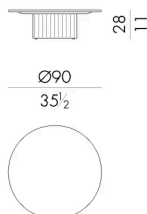

这款茶几是标志性米勒茶几的大理石版本，配有铸造玻璃桌面。桌面有多种天然大理石可供选择，边缘完全呈圆形。底座由几根相互连接的细金属棒组成。

尺寸

MILLER.1060/A/MA

Coffee table

DIAM. 60x53 H cm

MILLER.1060/B/MA

Coffee table

DIAM. 60x20 H cm

MILLER.1060/C/MA

Coffee table

DIAM. 60x35 H cm

MILLER.1090/MA

Coffee table

DIAM. 90x28 H cm

MILLER.1100/MA

Coffee table

DIAM. 110x28 H cm

MILLER.1130/MA

Coffee table

DIAM. 130x28 H cm

MILLER.1154/MA

Coffee table

DIAM. 154x28 H cm

MILLER.3110/A/MA

Coffee table

110 W x 110 D x 32 H cm

MILLER. 3110/B/MA

Coffee table

110 W x 110 D x 26 H cm

MILLER. 3110/C/MA

Coffee table

110 W x 110 D x 20 H cm