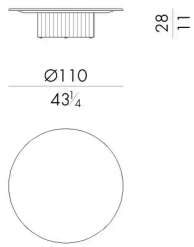

这款茶几是标志性米勒茶几的大理石版本，配有铸造玻璃桌面。桌面有多种天然大理石可供选择，边缘完全呈圆形。底座由几根相互连接的细金属棒组成。

尺寸

MILLER.1060/A/MA

Coffee table

DIAM. 60x53 H cm

MILLER.1060/B/MA

Coffee table

DIAM. 60x20 H cm

MILLER.1060/C/MA

Coffee table

DIAM. 60x35 H cm

MILLER.1090/MA

Coffee table

DIAM. 90x28 H cm

MILLER . 1100 / MA

Coffee table

DIAM. 110 x 28 H cm

MILLER . 1130 / MA

Coffee table

DIAM. 130 x 28 H cm

MILLER . 1154 / MA

Coffee table

DIAM. 154 x 28 H cm

MILLER . 3110 / A / MA

Coffee table

110 W x 110 D x 32 H cm

MILLER. 3110/B/MA

Coffee table

110 W x 110 D x 26 H cm

MILLER. 3110/C/MA

Coffee table

110 W x 110 D x 20 H cm