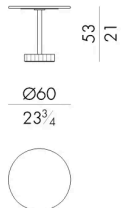

这款茶几是标志性米勒茶几的大理石版本，配有铸造玻璃桌面。桌面有多种天然大理石可供选择，边缘完全呈圆形。底座由几根相互连接的细金属棒组成。

尺寸

MILLER.1060/A/MA

Coffee table

DIAM. 60x53 H cm

MILLER.1060/B/MA

Coffee table

DIAM. 60x20 H cm

MILLER.1060/C/MA

Coffee table

DIAM. 60x35 H cm

MILLER.1090/MA

Coffee table

DIAM. 90x28 H cm

MILLER.1100/MA

Coffee table

DIAM. 110x28 H cm

MILLER.1130/MA

Coffee table

DIAM. 130x28 H cm

MILLER.1154/MA

Coffee table

DIAM. 154x28 H cm

MILLER.3110/A/MA

Coffee table

110 W x 110 D x 32 H cm

MILLER. 3110/B/MA

Coffee table

110 W x 110 D x 26 H cm

MILLER. 3110/C/MA

Coffee table

110 W x 110 D x 20 H cm