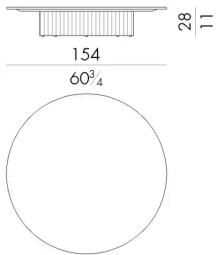

MILLER.1060/C/MA

Coffee table

DIAM. 60x35 H cm

MILLER.1090/MA

Coffee table

DIAM. 90x28 H cm

MILLER.1100/MA

Coffee table

DIAM. 110x28 H cm

MILLER.1130/MA

Coffee table

DIAM. 130x28 H cm

MILLER.1154/MA

Coffee table

DIAM. 154x28 H cm

MILLER.3110/A/MA

Coffee table

110 W x 110 D x 32 H cm

MILLER. 3110/B/MA

Coffee table

110 W x 110 D x 26 H cm

MILLER. 3110/C/MA

Coffee table

110 W x 110 D x 20 H cm