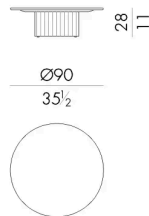

这款茶几是标志性米勒茶几的大理石版本，配有铸造玻璃桌面。桌面有多种天然大理石可供选择，边缘完全呈圆形。底座由几根相互连接的细金属棒组成。

尺寸

MILLER.1060/A/MA

Coffee table

DIAM. 60x53 H cm

MILLER.1060/B/MA

Coffee table

DIAM. 60x20 H cm

MILLER.1060/C/MA

Coffee table

DIAM. 60x35 H cm

MILLER.1090/MA

Coffee table

DIAM. 90x28 H cm

MILLER . 1100 / MA

Coffee table

DIAM. 110 x 28 H cm

MILLER . 1130 / MA

Coffee table

DIAM. 130 x 28 H cm

MILLER . 1154 / MA

Coffee table

DIAM. 154 x 28 H cm

MILLER . 3110 / A / MA

Coffee table

110 W x 110 D x 32 H cm

MILLER. 3110/B/MA

Coffee table

110 W x 110 D x 26 H cm

MILLER. 3110/C/MA

Coffee table

110 W x 110 D x 20 H cm