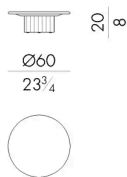

这款茶几是标志性米勒茶几的大理石版本，配有铸造玻璃桌面。桌面有多种天然大理石可供选择，边缘完全呈圆形。底座由几根相互连接的细金属棒组成。

尺寸

MILLER.1060/A/MA

Coffee table

DIAM. 60x53 H cm

MILLER.1060/B/MA

Coffee table

DIAM. 60x20 H cm

MILLER.1060/C/MA

Coffee table

DIAM. 60x35 H cm

MILLER.1090/MA

Coffee table

DIAM. 90x28 H cm

MILLER.1100/MA

Coffee table

DIAM. 110x28 H cm

MILLER.1130/MA

Coffee table

DIAM. 130x28 H cm

MILLER.1154/MA

Coffee table

DIAM. 154x28 H cm

MILLER.3110/A/MA

Coffee table

110 W x 110 D x 32 H cm

MILLER. 3110/B/MA

Coffee table

110 W x 110 D x 26 H cm

MILLER. 3110/C/MA

Coffee table

110 W x 110 D x 20 H cm