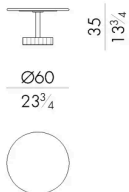

这款茶几是标志性米勒茶几的大理石版本，配有铸造玻璃桌面。桌面有多种天然大理石可供选择，边缘完全呈圆形。底座由几根相互连接的细金属棒组成。

尺寸

MILLER.1060/A/MA

Coffee table

DIAM. 60x53 H cm

MILLER.1060/B/MA

Coffee table

DIAM. 60x20 H cm

MILLER.1060/C/MA

Coffee table

DIAM. 60x35 H cm

MILLER.1090/MA

Coffee table

DIAM. 90x28 H cm

MILLER.1100/MA

Coffee table

DIAM. 110x28 H cm

MILLER.1130/MA

Coffee table

DIAM. 130x28 H cm

MILLER.1154/MA

Coffee table

DIAM. 154x28 H cm

MILLER.3110/A/MA

Coffee table

110 W x 110 D x 32 H cm

MILLER. 3110/B/MA

Coffee table

110 W x 110 D x 26 H cm

MILLER. 3110/C/MA

Coffee table

110 W x 110 D x 20 H cm