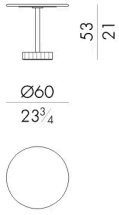

这款茶几是标志性米勒茶几的大理石版本，配有铸造玻璃桌面。桌面有多种天然大理石可供选择，边缘完全呈圆形。底座由几根相互连接的细金属棒组成。

尺寸

MILLER.1060/A/MA

Coffee table

DIAM. 60x53 H cm

MILLER.1060/B/MA

Coffee table

DIAM. 60x20 H cm

MILLER.1060/C/MA

Coffee table

DIAM. 60x35 H cm

MILLER.1090/MA

Coffee table

DIAM. 90x28 H cm

MILLER . 1100 / MA

Coffee table

DIAM. 110 x 28 H cm

MILLER . 1130 / MA

Coffee table

DIAM. 130 x 28 H cm

MILLER . 1154 / MA

Coffee table

DIAM. 154 x 28 H cm

MILLER . 3110 / A / MA

Coffee table

110 W x 110 D x 32 H cm

MILLER. 3110/B/MA

Coffee table

110 W x 110 D x 26 H cm

MILLER. 3110/C/MA

Coffee table

110 W x 110 D x 20 H cm