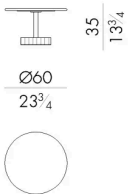

这款茶几是标志性米勒茶几的大理石版本，配有铸造玻璃桌面。桌面有多种天然大理石可供选择，边缘完全呈圆形。底座由几根相互连接的细金属棒组成。

尺寸

MILLER.1060/A/MA

Coffee table

DIAM. 60x53 H cm

MILLER.1060/B/MA

Coffee table

DIAM. 60x20 H cm

MILLER.1060/C/MA

Coffee table

DIAM. 60x35 H cm

MILLER.1090/MA

Coffee table

DIAM. 90x28 H cm

MILLER . 1100 / MA

Coffee table

DIAM. 110 x 28 H cm

MILLER . 1130 / MA

Coffee table

DIAM. 130 x 28 H cm

MILLER . 1154 / MA

Coffee table

DIAM. 154 x 28 H cm

MILLER . 3110 / A / MA

Coffee table

110 W x 110 D x 32 H cm

MILLER. 3110/B/MA

Coffee table

110 W x 110 D x 26 H cm

MILLER. 3110/C/MA

Coffee table

110 W x 110 D x 20 H cm