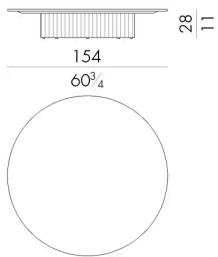

MILLER.1060/C/MA

Coffee table

DIAM. 60x35 H cm

MILLER.1090/MA

Coffee table

DIAM. 90x28 H cm

MILLER . 1100 / MA

Coffee table

DIAM. 110 x 28 H cm

MILLER . 1130 / MA

Coffee table

DIAM. 130 x 28 H cm

MILLER . 1154 / MA

Coffee table

DIAM. 154 x 28 H cm

MILLER . 3110 / A / MA

Coffee table

110 W x 110 D x 32 H cm

MILLER. 3110/B/MA

Coffee table

110 W x 110 D x 26 H cm

MILLER. 3110/C/MA

Coffee table

110 W x 110 D x 20 H cm