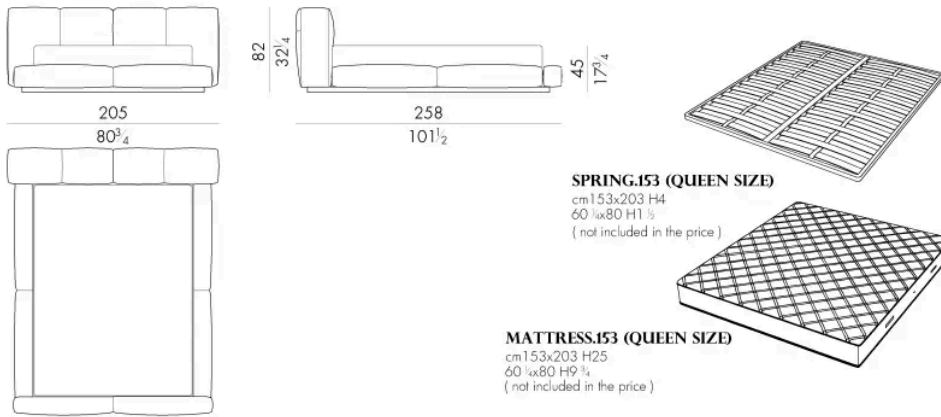

Jannik 床的设计将严谨、柔软的包裹感和宽敞的体量融为一体，为您带来独特的睡眠体验。Jannik 床有多种优质皮革和面料可供选择，成为睡眠区的明星。

尺寸

JANNIK.5153

Bed

205 W x 258 D x 82 H cm

JANNIK.5160

Bed

205 W x 255 D x 82 H cm

JANNIK . 5 1 8 0

Bed

225 W x 255 D x 82 H cm

JANNIK . 5 1 9 3

Bed

245 W x 258 D x 82 H cm

Bed

245 W x 255 D x 82 H cm

SPRING.200
cm 200x200 H4
78 3/4x78 3/4 H1 1/2
(not included in the price)

MATTRESS.200
cm 200x200 H25
78 3/4x78 3/4 H9 3/4
(not included in the price)