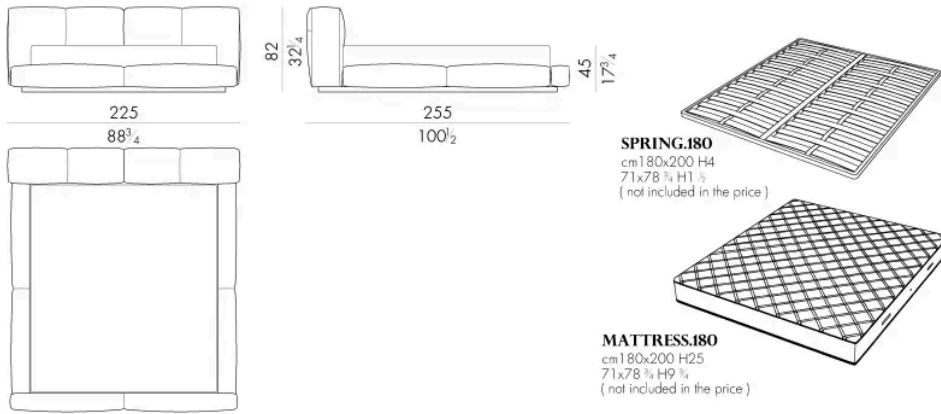

Jannik 床的设计将严谨、柔软的包裹感和宽敞的体量融为一体，为您带来独特的睡眠体验。Jannik 床有多种优质皮革和面料可供选择，成为睡眠区的明星。

尺寸

JANNIK.5153

Bed

205 W x 258 D x 82 H cm

JANNIK.5160

Bed

205 W x 255 D x 82 H cm

JANNIK . 5 1 8 0

Bed

225 W x 255 D x 82 H cm

JANNIK . 5 1 9 3

Bed

245 W x 258 D x 82 H cm

Bed

245 W x 255 D x 82 H cm

SPRING.200
cm 200x200 H4
78 3/4x78 3/4 H1 1/2
(not included in the price)

MATTRESS.200
cm 200x200 H25
78 3/4x78 3/4 H9 3/4
(not included in the price)