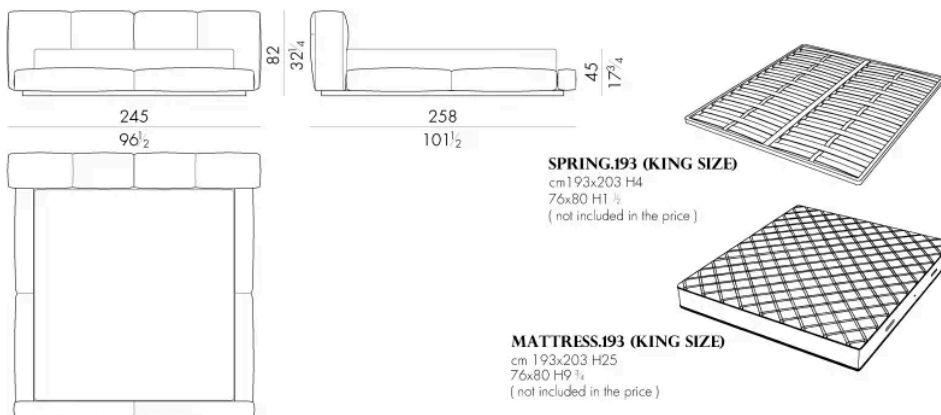

Jannik 床的设计将严谨、柔软的包裹感和宽敞的体量融为一体，为您带来独特的睡眠体验。Jannik 床有多种优质皮革和面料可供选择，成为睡眠区的明星。

尺寸

JANNIK.5153

Bed

205 W x 258 D x 82 H cm

JANNIK.5160

Bed

205 W x 255 D x 82 H cm

JANNIK . 5 1 8 0

Bed

225 W x 255 D x 82 H cm

JANNIK . 5 1 9 3

Bed

245 W x 258 D x 82 H cm

Bed

245 W x 255 D x 82 H cm

SPRING.200
cm 200x200 H4
78 3/4x78 3/4 H1 1/2
(not included in the price)

MATTRESS.200
cm 200x200 H25
78 3/4x78 3/4 H9 3/4
(not included in the price)