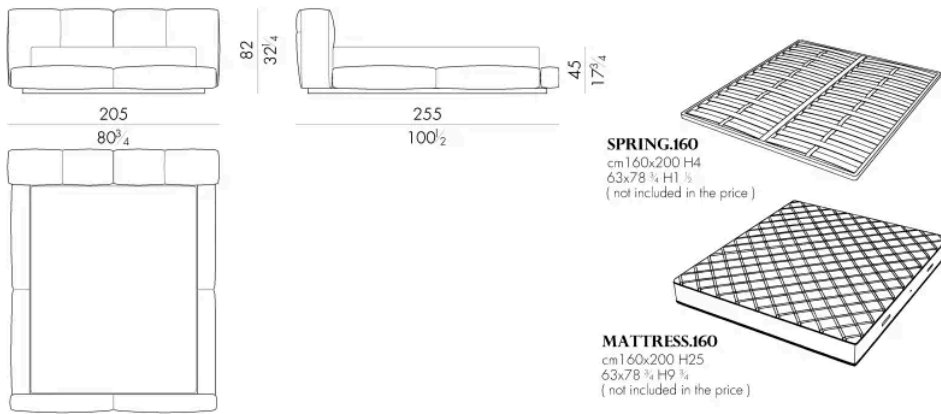

Jannik 床的设计将严谨、柔软的包裹感和宽敞的体量融为一体，为您带来独特的睡眠体验。Jannik 床有多种优质皮革和面料可供选择，成为睡眠区的明星。

尺寸

JANNIK.5153

Bed

205 W x 258 D x 82 H cm

JANNIK.5160

Bed

205 W x 255 D x 82 H cm

JANNIK . 5 1 8 0

Bed

225 W x 255 D x 82 H cm

JANNIK . 5 1 9 3

Bed

245 W x 258 D x 82 H cm

Bed

245 W x 255 D x 82 H cm

SPRING.200
cm 200x200 H4
78 3/4x78 3/4 H1 1/2
(not included in the price)

MATTRESS.200
cm 200x200 H25
78 3/4x78 3/4 H9 3/4
(not included in the price)