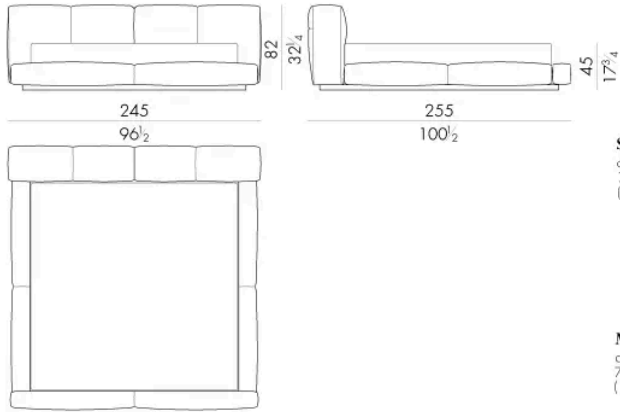

Jannik 床的设计将严谨、柔软的包裹感和宽敞的体量融为一体，为您带来独特的睡眠体验。Jannik 床有多种优质皮革和面料可供选择，成为睡眠区的明星。

尺寸

JANNIK.5153

Bed

205 W x 258 D x 82 H cm

JANNIK.5160

Bed

205 W x 255 D x 82 H cm

JANNIK . 5 1 8 0

Bed

225 W x 255 D x 82 H cm

JANNIK . 5 1 9 3

Bed

245 W x 258 D x 82 H cm

Bed

245 W x 255 D x 82 H cm

SPRING.200
cm 200x200 H4
78 3/4x78 3/4 H1 1/2
(not included in the price)

MATTRESS.200
cm 200x200 H25
78 3/4x78 3/4 H9 3/4
(not included in the price)