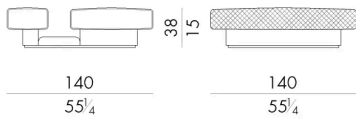

Hug Pouf的特点是在两个分开座位的中间由一块 Calacatta大理石插入。座位的一部分用菱形图案的柔软的三维绗缝装饰，突出了高超的缝纫技巧。它可以用作客厅或步入式衣橱的软垫元素。该系列还包括不同尺寸的扶手椅、床和沙发，有皮革和布艺进行软包装饰。

尺寸

生成: 06/07/2026

HUG. 1140/TR

Pouf

140 W x 140 D x 38 H cm

HESSENTIA