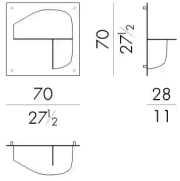

尺寸

ORIGAMI.01

Bookcase

70Wx28Dx70Hcm