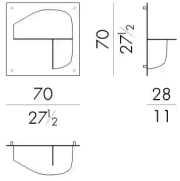

# 尺寸

## ORIGAMI.01

Bookcase

70Wx28Dx70Hcm