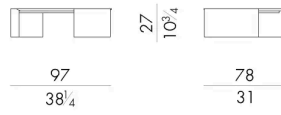

尺寸

MERAKI . 3075

Coffee table

75 W x 61 D x 34 H cm

MERAKI . 3100

Coffee table

97 W x 78 D x 27 H cm

MERAKI . 3120

Coffee table

121 W x 98 D x 27 H cm