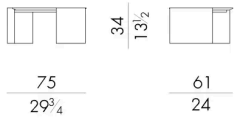

尺寸

MERAKI . 3075

Coffee table

75 W x 61 D x 34 H cm

MERAKI . 3100

Coffee table

97 W x 78 D x 27 H cm

MERAKI . 3120

Coffee table

121 W x 98 D x 27 H cm