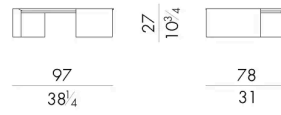

尺寸

MERAKI . 3075

Coffee table

75 W x 61 D x 34 H cm

MERAKI . 3100

Coffee table

97 W x 78 D x 27 H cm

MERAKI . 3120

Coffee table

121 W x 98 D x 27 H cm