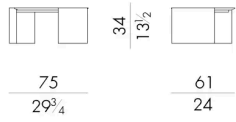

尺寸

MERAKI . 3075

Coffee table

75 W x 61 D x 34 H cm

MERAKI . 3100

Coffee table

97 W x 78 D x 27 H cm

MERAKI . 3120

Coffee table

121 W x 98 D x 27 H cm