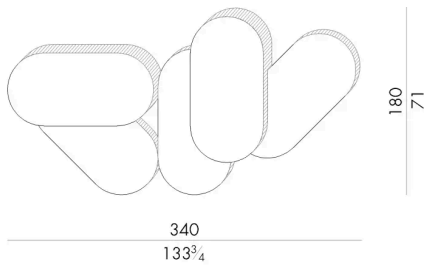

尺寸

KAOS.340180/BG

Rug

340 W x 180 D cm

KAOS.340180/G

Rug

340 W x 180 D cm

KAOS.380260/BG

Rug

380 W x 260 D cm