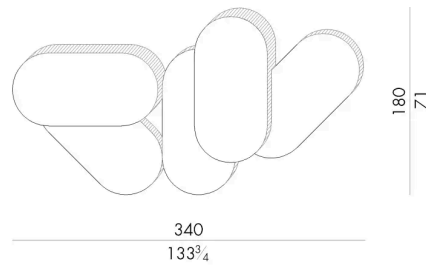

HESENTIA 可以根据您的项目需求对该产品进行定制。部分定制存在限制。

尺寸

KAOS.340180/BG

Rug

340 W x 180 D cm

KAOS.340180/G

Rug

340 W x 180 D cm

KAOS.380260/BG

Rug

380 W x 260 D cm