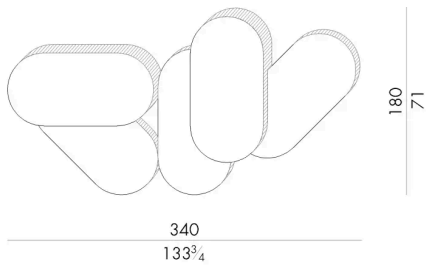

HESENTIA 可以根据您的项目需求对该产品进行定制。部分定制存在限制。

尺寸

KAOS.340180/BG

Rug

340 W x 180 D cm

KAOS.340180/G

Rug

340 W x 180 D cm

KAOS.380260/BG

Rug

380 W x 260 D cm