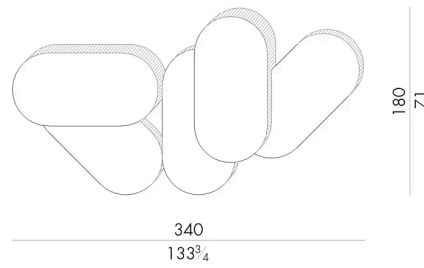

尺寸

KAOS.340180/BG

Rug

340 W x 180 D cm

KAOS.340180/G

Rug

340 W x 180 D cm

KAOS.380260/BG

Rug

380 W x 260 D cm