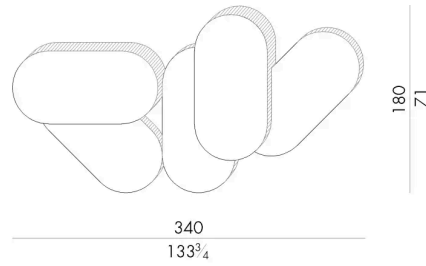

HESENTIA 可以根据您的项目需求对该产品进行定制。部分定制存在限制。

尺寸

KAOS.340180/BG

Rug

340 W x 180 D cm

KAOS.340180/G

Rug

340 W x 180 D cm

KAOS.380260/BG

Rug

380 W x 260 D cm