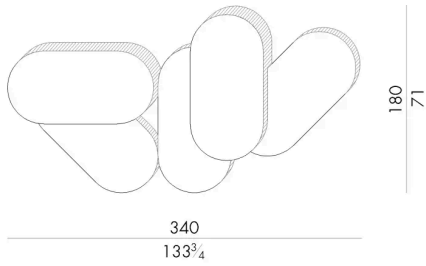

HESENTIA 可以根据您的项目需求对该产品进行定制。部分定制存在限制。

尺寸

KAOS.340180/BG

Rug

340 W x 180 D cm

KAOS.340180/G

Rug

340 W x 180 D cm

KAOS.380260/BG

Rug

380 W x 260 D cm