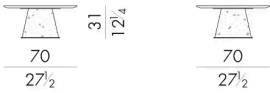

Cheope 圆形边桌的独特之处在于圆锥形底座上的古怪装饰，这是设计师的艺术表现。薄薄的金属片经过模压，形成了一个立体感极强的表面，表面的色泽处理更增强了其质感。有不同的色度处理可供选择，以便与所选的大理石类型达到最佳匹配。它特别适用于精致独特的起居室。

尺寸

CHEOPE.1050

Coffee table

DIAM. 50x51H cm

CHEOPE.1080

Coffee table

DIAM. 80x62H cm

CHEOPE.3070

Coffee table

70Wx70 Dx31H cm

CHEOPE.3090

Coffee table

90Wx90 Dx26H cm

CHEOPE. 4070/A

Coffee table

42 W x 70 D x 41 H cm

CHEOPE. 4070/B

Coffee table

42 W x 70 D x 31 H cm

生成: 13/06/2026