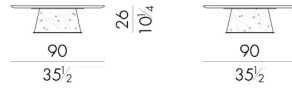

Cheope 圆形边桌的独特之处在于圆锥形底座上的古怪装饰，这是设计师的艺术表现。薄薄的金属片经过模压，形成了一个立体感极强的表面，表面的色泽处理更增强了其质感。有不同的色度处理可供选择，以便与所选的大理石类型达到最佳匹配。它特别适用于精致独特的起居室。

尺寸

CHEOPE.1050

Coffee table

DIAM. 50x51 H cm

CHEOPE.1080

Coffee table

DIAM. 80x62 H cm

CHEOPE.3070

Coffee table

70 W x 70 D x 31 H cm

CHEOPE.3090

Coffee table

90 W x 90 D x 26 H cm

CHEOPE. 4070/A

Coffee table

42 W x 70 D x 41 H cm

CHEOPE. 4070/B

Coffee table

42 W x 70 D x 31 H cm

生成: 04/07/2026