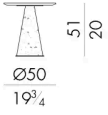

Cheope 圆形边桌的独特之处在于圆锥形底座上的古怪装饰，这是设计师的艺术表现。薄薄的金属片经过模压，形成了一个立体感极强的表面，表面的色泽处理更增强了其质感。有不同的色度处理可供选择，以便与所选的大理石类型达到最佳匹配。它特别适用于精致独特的起居室。

尺寸

CHEOPE.1050

Coffee table

DIAM. 50x51 H cm

CHEOPE.1080

Coffee table

DIAM. 80x62 H cm

CHEOPE.3070

Coffee table

70 W x 70 D x 31 H cm

CHEOPE.3090

Coffee table

90 W x 90 D x 26 H cm

CHEOPE. 4070/A

Coffee table

42 W x 70 D x 41 H cm

CHEOPE. 4070/B

Coffee table

42 W x 70 D x 31 H cm

生成: 04/07/2026