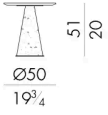

Cheope 圆形边桌的独特之处在于圆锥形底座上的古怪装饰，这是设计师的艺术表现。薄薄的金属片经过模压，形成了一个立体感极强的表面，表面的色泽处理更增强了其质感。有不同的色度处理可供选择，以便与所选的大理石类型达到最佳匹配。它特别适用于精致独特的起居室。

尺寸

CHEOPE.1050

Coffee table

DIAM. 50x51H cm

CHEOPE.1080

Coffee table

DIAM. 80x62H cm

CHEOPE.3070

Coffee table

70Wx70 Dx31H cm

CHEOPE.3090

Coffee table

90Wx90 Dx26H cm

CHEOPE. 4070/A

Coffee table

42 W x 70 D x 41 H cm

CHEOPE. 4070/B

Coffee table

42 W x 70 D x 31 H cm

生成: 13/06/2026