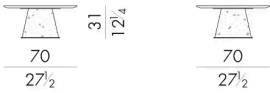

Cheope 圆形边桌的独特之处在于圆锥形底座上的古怪装饰，这是设计师的艺术表现。薄薄的金属片经过模压，形成了一个立体感极强的表面，表面的色泽处理更增强了其质感。有不同的色度处理可供选择，以便与所选的大理石类型达到最佳匹配。它特别适用于精致独特的起居室。

尺寸

CHEOPE.1050

Coffee table

DIAM. 50x51 H cm

CHEOPE.1080

Coffee table

DIAM. 80x62 H cm

CHEOPE.3070

Coffee table

70 W x 70 D x 31 H cm

CHEOPE.3090

Coffee table

90 W x 90 D x 26 H cm

CHEOPE. 4070/A

Coffee table

42 W x 70 D x 41 H cm

CHEOPE. 4070/B

Coffee table

42 W x 70 D x 31 H cm

生成: 04/07/2026