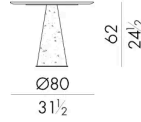

Cheope 圆形边桌的独特之处在于圆锥形底座上的古怪装饰，这是设计师的艺术表现。薄薄的金属片经过模压，形成了一个立体感极强的表面，表面的色泽处理更增强了其质感。有不同的色度处理可供选择，以便与所选的大理石类型达到最佳匹配。它特别适用于精致独特的起居室。

尺寸

CHEOPE.1050

Coffee table

DIAM. 50x51 H cm

CHEOPE.1080

Coffee table

DIAM. 80x62 H cm

CHEOPE.3070

Coffee table

70 W x 70 D x 31 H cm

CHEOPE.3090

Coffee table

90 W x 90 D x 26 H cm

CHEOPE. 4070/A

Coffee table

42 W x 70 D x 41 H cm

CHEOPE. 4070/B

Coffee table

42 W x 70 D x 31 H cm

生成: 04/07/2026