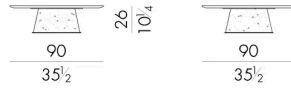

Cheope 圆形边桌的独特之处在于圆锥形底座上的古怪装饰，这是设计师的艺术表现。薄薄的金属片经过模压，形成了一个立体感极强的表面，表面的色泽处理更增强了其质感。有不同的色度处理可供选择，以便与所选的大理石类型达到最佳匹配。它特别适用于精致独特的起居室。

尺寸

CHEOPE.1050

Coffee table

DIAM. 50x51H cm

CHEOPE.1080

Coffee table

DIAM. 80x62H cm

CHEOPE.3070

Coffee table

70Wx70 Dx31H cm

CHEOPE.3090

Coffee table

90Wx90 Dx26H cm

CHEOPE. 4070/A

Coffee table

42 W x 70 D x 41 H cm

CHEOPE. 4070/B

Coffee table

42 W x 70 D x 31 H cm

生成: 13/06/2026