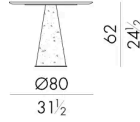

Cheope 圆形边桌的独特之处在于圆锥形底座上的古怪装饰，这是设计师的艺术表现。薄薄的金属片经过模压，形成了一个立体感极强的表面，表面的色泽处理更增强了其质感。有不同的色度处理可供选择，以便与所选的大理石类型达到最佳匹配。它特别适用于精致独特的起居室。

尺寸

CHEOPE.1050

Coffee table

DIAM. 50x51H cm

CHEOPE.1080

Coffee table

DIAM. 80x62H cm

CHEOPE.3070

Coffee table

70Wx70 Dx31H cm

CHEOPE.3090

Coffee table

90Wx90 Dx26H cm

CHEOPE. 4070/A

Coffee table

42 W x 70 D x 41 H cm

CHEOPE. 4070/B

Coffee table

42 W x 70 D x 31 H cm

生成: 13/06/2026