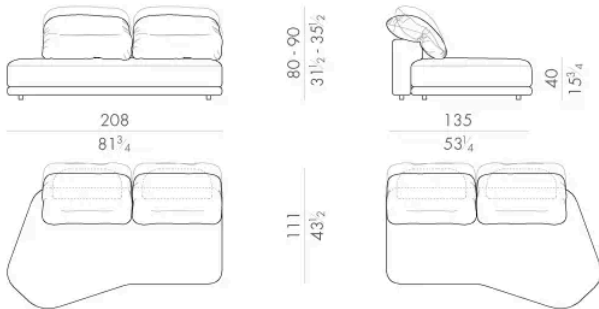

# 尺寸

## CLIFF.01/SX - CLIFF.01/DX

Modular element

121 W x 135 D x 80 H cm

## CLIFF.02/SX - CLIFF.02/DX

Modular element

150 W x 111 D x 80 H cm

## CLIFF.04/SX - CLIFF.04/DX

Modular element

208 W x 135 D x 80 H cm

**CLIFF.06/SX - CLIFF.06/DX**

Modular element

237Wx111Dx80Hcm

**CLIFF.03/SX - CLIFF.03/DX**

Modular element