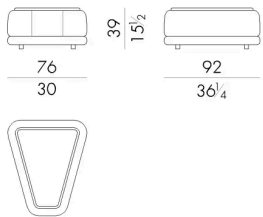

# 尺寸

Modular element

174Wx111Dx80Hcm

**CLIFF . 13**

Modular element

61Wx92Dx40Hcm

**CLIFF . 14**

Modular element

76 W x 92 D x 40 H cm

**CLIFF . 13 / TRAY**

Modular element

61 W x 92 D x 39 H cm

**CLIFF . 14 / TRAY**

Modular element

76 W x 92 D x 39 H cm

**CLIFF. 2300/SX - CLIFF. 2300/DX**

Modular sofa

373Wx171Dx80H cm

**CLIFF. 2800/SX - CLIFF. 2800/DX**

Modular sofa

393Wx342Dx80H cm

CLIFF.2900/SX - CLIFF.2900/DX

生成: 06/07/2026

Modular sofa

598 W x 312 D x 80 H cm