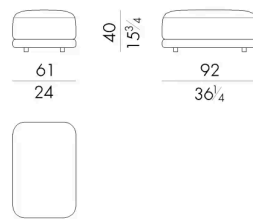

# 尺寸

222Wx141Dx80Hcm

**CLIFF . 21**

Modular element

167Wx127Dx80Hcm

**CLIFF . 11**

Modular element

87Wx111Dx80Hcm

**CLIFF . 12**

Modular element

174Wx111Dx80Hcm

**CLIFF . 13**

Modular element

61Wx92Dx40Hcm

**CLIFF . 14**

Modular element

76 W x 92 D x 40 H cm

**CLIFF . 13 / TRAY**

Modular element

61 W x 92 D x 39 H cm

**CLIFF . 14 / TRAY**

Modular element

76 W x 92 D x 39 H cm

**CLIFF. 2300/SX - CLIFF. 2300/DX**

Modular sofa