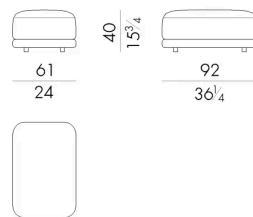

# 尺寸

Modular element

174Wx111Dx80Hcm

**CLIFF . 13**

Modular element

61Wx92Dx40Hcm

**CLIFF . 14**

Modular element

76 W x 92 D x 40 H cm

**CLIFF . 13 / TRAY**

Modular element

61 W x 92 D x 39 H cm

**CLIFF . 14 / TRAY**

Modular element

76 W x 92 D x 39 H cm

**CLIFF. 2300/SX - CLIFF. 2300/DX**

Modular sofa

373Wx171Dx80H cm

**CLIFF. 2800/SX - CLIFF. 2800/DX**

Modular sofa

393Wx342Dx80H cm

CLIFF.2900/SX - CLIFF.2900/DX

生成: 06/07/2026

Modular sofa

598 W x 312 D x 80 H cm