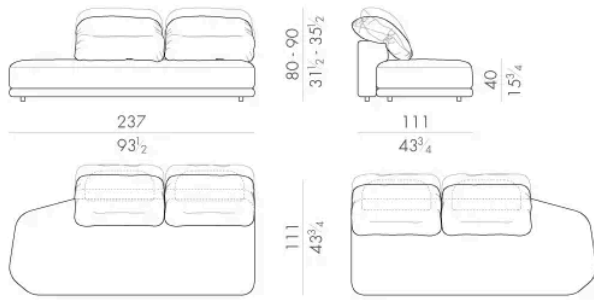

# 尺寸

## CLIFF.04/SX - CLIFF.04/DX

Modular element

208Wx135Dx80Hcm

**CLIFF.06/SX - CLIFF.06/DX**

Modular element

237Wx111Dx80Hcm

**CLIFF.03/SX - CLIFF.03/DX**

Modular element

222Wx141Dx80Hcm

**CLIFF . 21**

Modular element

167Wx127Dx80Hcm

**CLIFF . 11**

Modular element

87Wx111Dx80Hcm

**CLIFF . 12**

373Wx171Dx80H cm

**CLIFF. 2800/SX - CLIFF. 2800/DX**

Modular sofa

393Wx342Dx80H cm

CLIFF.2900/SX - CLIFF.2900/DX

生成: 06/07/2026

Modular sofa

598 W x 312 D x 80 H cm