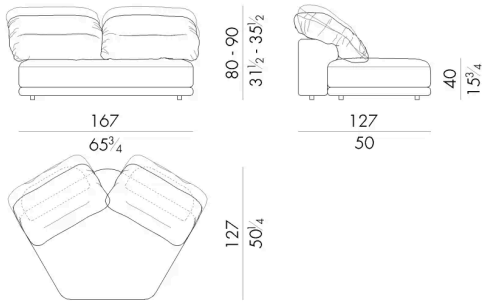

CLIFF . 21

Modular element

167Wx127Dx80Hcm