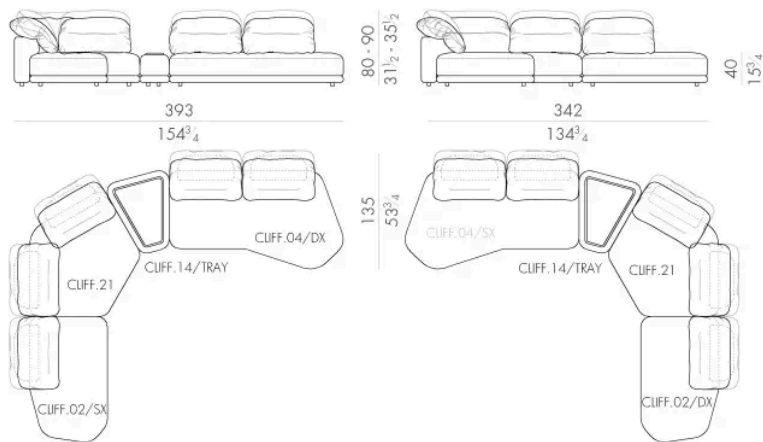

# 尺寸

Modular element

174Wx111Dx80Hcm

**CLIFF . 13**

Modular element

61Wx92Dx40Hcm

**CLIFF . 14**

Modular element

76 W x 92 D x 40 H cm

**CLIFF . 13 / TRAY**

Modular element

61 W x 92 D x 39 H cm

**CLIFF . 14 / TRAY**

Modular element

76 W x 92 D x 39 H cm

**CLIFF. 2300/SX - CLIFF. 2300/DX**

Modular sofa

373Wx171Dx80H cm

**CLIFF. 2800/SX - CLIFF. 2800/DX**

Modular sofa

393Wx342Dx80H cm

CLIFF.2900/SX - CLIFF.2900/DX

生成: 06/07/2026

Modular sofa

598 W x 312 D x 80 H cm