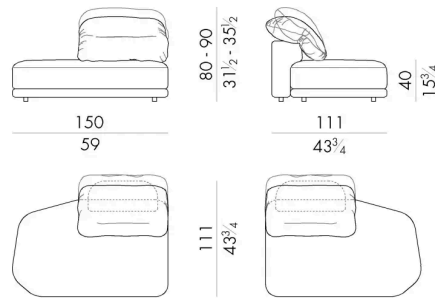

# 尺寸

## CLIFF.01/SX - CLIFF.01/DX

Modular element

121 W x 135 D x 80 H cm

## CLIFF.02/SX - CLIFF.02/DX

Modular element

150 W x 111 D x 80 H cm

## CLIFF.04/SX - CLIFF.04/DX

Modular element

208 W x 135 D x 80 H cm

**CLIFF.06/SX - CLIFF.06/DX**

Modular element

237Wx111Dx80Hcm

**CLIFF.03/SX - CLIFF.03/DX**

Modular element