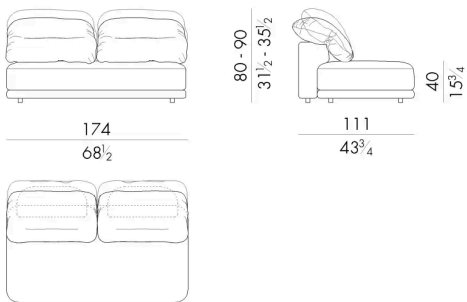

# 尺寸

## CLIFF.04/SX - CLIFF.04/DX

Modular element

208 W x 135 D x 80 H cm

**CLIFF.06/SX - CLIFF.06/DX**

Modular element

237Wx111Dx80Hcm

**CLIFF.03/SX - CLIFF.03/DX**

Modular element

222Wx141Dx80Hcm

**CLIFF . 21**

Modular element

167Wx127Dx80Hcm

**CLIFF . 11**

Modular element

87Wx111Dx80Hcm

**CLIFF . 12**

Modular element

174Wx111Dx80Hcm

**CLIFF . 13**

Modular element

61Wx92Dx40Hcm

**CLIFF . 14**

Modular element

76 W x 92 D x 40 H cm