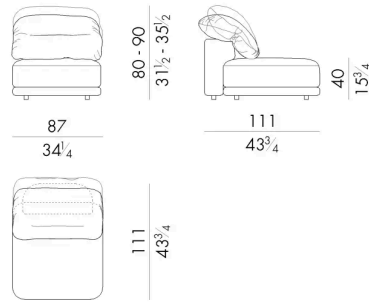

# 尺寸

## CLIFF.04/SX - CLIFF.04/DX

Modular element

208 W x 135 D x 80 H cm

**CLIFF.06/SX - CLIFF.06/DX**

Modular element

237Wx111Dx80Hcm

**CLIFF.03/SX - CLIFF.03/DX**

Modular element

222Wx141Dx80Hcm

**CLIFF . 21**

Modular element

167Wx127Dx80Hcm

**CLIFF . 11**

Modular element

87Wx111Dx80Hcm

**CLIFF . 12**

Modular element

174Wx111Dx80Hcm

**CLIFF . 13**

Modular element

61Wx92Dx40Hcm

**CLIFF . 14**

Modular element

76 W x 92 D x 40 H cm