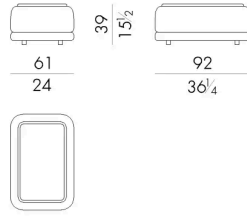

# 尺寸

Modular element

174Wx111Dx80Hcm

**CLIFF . 13**

Modular element

61Wx92Dx40Hcm

**CLIFF . 14**

Modular element

76 W x 92 D x 40 H cm

**CLIFF . 13 / TRAY**

Modular element

61 W x 92 D x 39 H cm

**CLIFF . 14 / TRAY**

Modular element

76 W x 92 D x 39 H cm

**CLIFF. 2300/SX - CLIFF. 2300/DX**

Modular sofa

373Wx171Dx80H cm

**CLIFF. 2800/SX - CLIFF. 2800/DX**

Modular sofa

393Wx342Dx80H cm

CLIFF.2900/SX - CLIFF.2900/DX

生成: 15/06/2026

Modular sofa

598 W x 312 D x 80 H cm