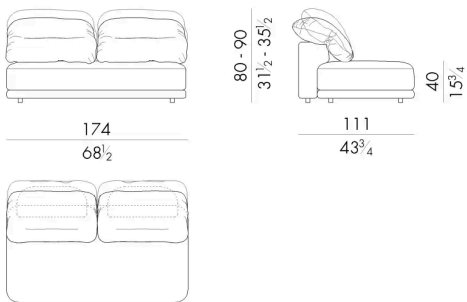

# 尺寸

222Wx141Dx80Hcm

**CLIFF . 21**

Modular element

167Wx127Dx80Hcm

**CLIFF . 11**

Modular element

87Wx111Dx80Hcm

**CLIFF . 12**

Modular element

174Wx111Dx80Hcm

**CLIFF . 13**

Modular element

61Wx92Dx40Hcm

**CLIFF . 14**

Modular element

76 W x 92 D x 40 H cm

373Wx171Dx80H cm

**CLIFF. 2800/SX - CLIFF. 2800/DX**

Modular sofa

393Wx342Dx80H cm

CLIFF.2900/SX - CLIFF.2900/DX

生成: 06/07/2026

Modular sofa

598 W x 312 D x 80 H cm