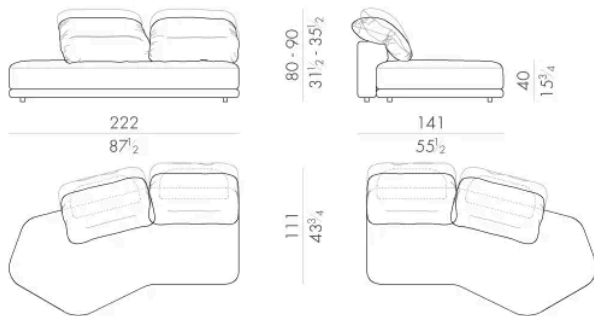

# 尺寸

## CLIFF.04/SX - CLIFF.04/DX

Modular element

208Wx135Dx80Hcm

**CLIFF.06/SX - CLIFF.06/DX**

Modular element

237Wx111Dx80Hcm

**CLIFF.03/SX - CLIFF.03/DX**

Modular element

222Wx141Dx80Hcm

**CLIFF . 21**

Modular element

167Wx127Dx80Hcm

**CLIFF . 11**

Modular element

87Wx111Dx80Hcm

**CLIFF . 12**