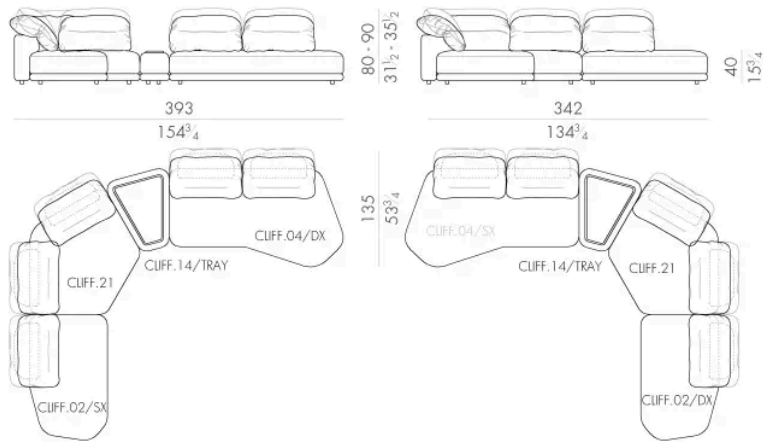

# 尺寸

Modular element

174Wx111Dx80Hcm

**CLIFF . 13**

Modular element

61Wx92Dx40Hcm

**CLIFF . 14**

Modular element

76 W x 92 D x 40 H cm

**CLIFF . 13 / TRAY**

Modular element

61 W x 92 D x 39 H cm

**CLIFF . 14 / TRAY**

Modular element

76 W x 92 D x 39 H cm

**CLIFF. 2300/SX - CLIFF. 2300/DX**

Modular sofa

373Wx171Dx80H cm

**CLIFF. 2800/SX - CLIFF. 2800/DX**

Modular sofa

393Wx342Dx80H cm

CLIFF.2900/SX - CLIFF.2900/DX

生成: 15/06/2026

Modular sofa

598 W x 312 D x 80 H cm