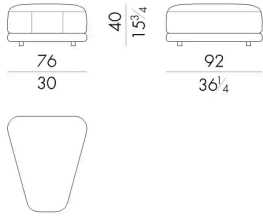

# 尺寸

222Wx141Dx80Hcm

**CLIFF . 21**

Modular element

167Wx127Dx80Hcm

**CLIFF . 11**

Modular element

87Wx111Dx80Hcm

**CLIFF . 12**

Modular element

174Wx111Dx80Hcm

**CLIFF . 13**

Modular element

61Wx92Dx40Hcm

**CLIFF . 14**

Modular element

76 W x 92 D x 40 H cm

**CLIFF . 13 / TRAY**

Modular element

61 W x 92 D x 39 H cm

**CLIFF . 14 / TRAY**

Modular element

76 W x 92 D x 39 H cm

**CLIFF. 2300/SX - CLIFF. 2300/DX**

Modular sofa