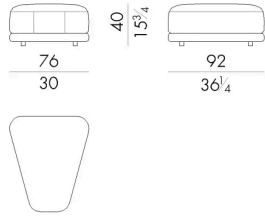

# 尺寸

222Wx141Dx80Hcm

**CLIFF . 21**

Modular element

167Wx127Dx80Hcm

**CLIFF . 11**

Modular element

87Wx111Dx80Hcm

**CLIFF . 12**

Modular element

174Wx111Dx80Hcm

**CLIFF . 13**

Modular element

61Wx92Dx40Hcm

**CLIFF . 14**

Modular element

76 W x 92 D x 40 H cm

**CLIFF . 13 / TRAY**

Modular element

61 W x 92 D x 39 H cm

**CLIFF . 14 / TRAY**

Modular element

76 W x 92 D x 39 H cm

**CLIFF. 2300/SX - CLIFF. 2300/DX**

Modular sofa