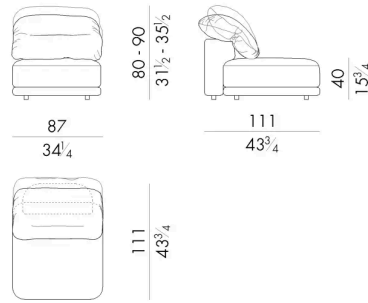

# 尺寸

222Wx141Dx80Hcm

**CLIFF . 21**

Modular element

167Wx127Dx80Hcm

**CLIFF . 11**

Modular element

87Wx111Dx80Hcm

**CLIFF . 12**

Modular element

174Wx111Dx80Hcm

**CLIFF . 13**

Modular element

61Wx92Dx40Hcm

**CLIFF . 14**

Modular element

76 W x 92 D x 40 H cm

373Wx171Dx80H cm

**CLIFF. 2800/SX - CLIFF. 2800/DX**

Modular sofa

393Wx342Dx80H cm

CLIFF.2900/SX - CLIFF.2900/DX

生成: 06/07/2026

Modular sofa

598 W x 312 D x 80 H cm