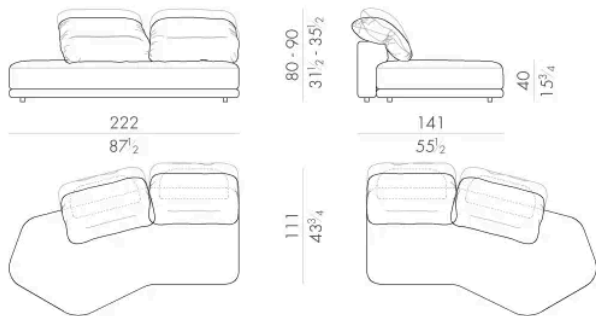

CLIFF.03/SX - CLIFF.03/DX

Modular element

222Wx141Dx80Hcm