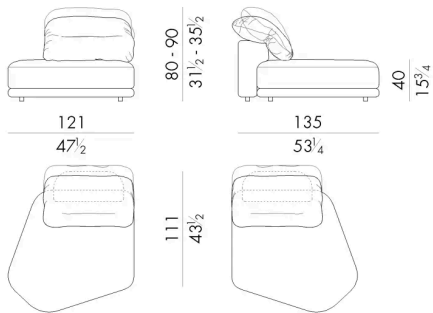

Cliff 组合式沙发的设计可满足所有舒适需求。沙发的核心部分是由靠垫组成的靠背，靠背的倾斜度可以轻松调节，让您以简单直观的方式找到最舒适的位置。这些模块可以组合成独特的形状，从棱角分明的半圆形到更为奇特的形状，不一而足。由于其灵活性，Cliff 沙发可以适应周围环境，即使在几何环境中也能创造出蜿蜒曲折的配置。沙发套有皮革和织物两种，完全可拆卸。模块化系统包括梯形和矩形沙发垫，可选择大理石面或全软垫，以完善和丰富休闲体验。

# 尺寸

## CLIFF.01/SX - CLIFF.01/DX

Modular element

121 W x 135 D x 80 H cm

373Wx171Dx80H cm

**CLIFF. 2800/SX - CLIFF. 2800/DX**

Modular sofa

393Wx342Dx80H cm

CLIFF.2900/SX - CLIFF.2900/DX

生成: 15/06/2026

Modular sofa

598 W x 312 D x 80 H cm