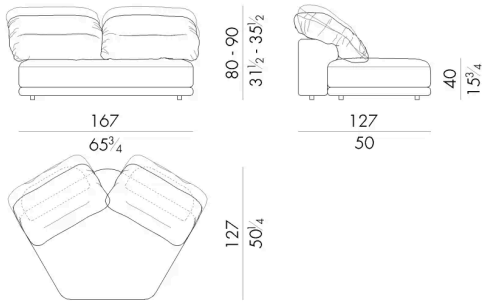

# 尺寸

## CLIFF.04/SX - CLIFF.04/DX

Modular element

208Wx135Dx80Hcm

**CLIFF.06/SX - CLIFF.06/DX**

Modular element

237Wx111Dx80Hcm

**CLIFF.03/SX - CLIFF.03/DX**

Modular element

222Wx141Dx80Hcm

**CLIFF . 21**

Modular element

167Wx127Dx80Hcm

**CLIFF . 11**

Modular element

87Wx111Dx80Hcm

**CLIFF . 12**

373Wx171Dx80H cm

**CLIFF. 2800/SX - CLIFF. 2800/DX**

Modular sofa

393Wx342Dx80H cm

CLIFF.2900/SX - CLIFF.2900/DX

生成: 06/07/2026

Modular sofa

598 W x 312 D x 80 H cm