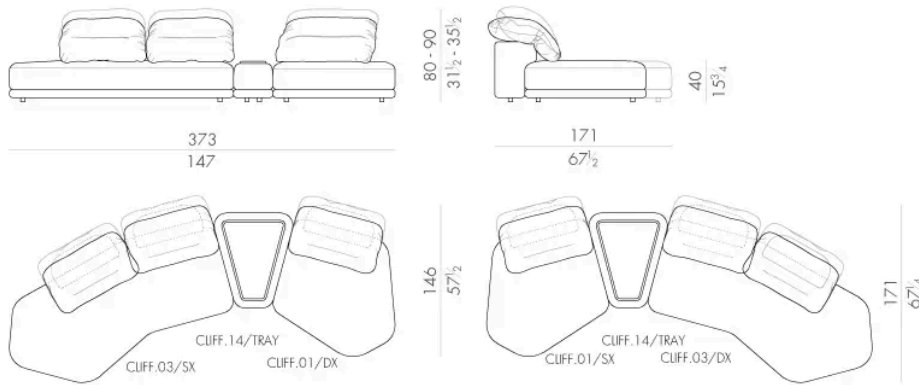

222Wx141Dx80Hcm

**CLIFF . 21**

Modular element

167Wx127Dx80Hcm

**CLIFF . 11**

Modular element

87Wx111Dx80Hcm

**CLIFF . 12**

Modular element

174Wx111Dx80Hcm

**CLIFF . 13**

Modular element

61Wx92Dx40Hcm

**CLIFF . 14**

Modular element

76 W x 92 D x 40 H cm

**CLIFF . 13 / TRAY**

Modular element

61 W x 92 D x 39 H cm

**CLIFF . 14 / TRAY**

Modular element

76 W x 92 D x 39 H cm

**CLIFF. 2300/SX - CLIFF. 2300/DX**

Modular sofa

373Wx171Dx80H cm

**CLIFF. 2800/SX - CLIFF. 2800/DX**

Modular sofa

393Wx342Dx80H cm

CLIFF.2900/SX - CLIFF.2900/DX

生成: 06/07/2026

Modular sofa

598 W x 312 D x 80 H cm