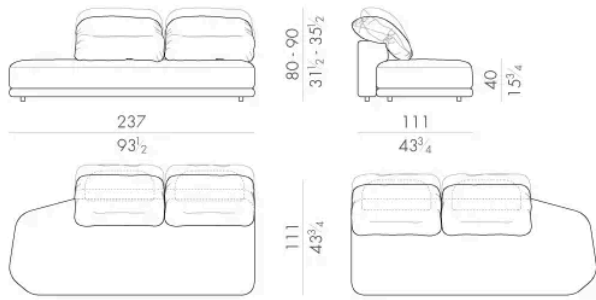

# 尺寸

## CLIFF.01/SX - CLIFF.01/DX

Modular element

121 W x 135 D x 80 H cm

## CLIFF.02/SX - CLIFF.02/DX

Modular element

150 W x 111 D x 80 H cm

## CLIFF.04/SX - CLIFF.04/DX

Modular element

208 W x 135 D x 80 H cm

**CLIFF.06/SX - CLIFF.06/DX**

Modular element

237Wx111Dx80Hcm

**CLIFF.03/SX - CLIFF.03/DX**

Modular element