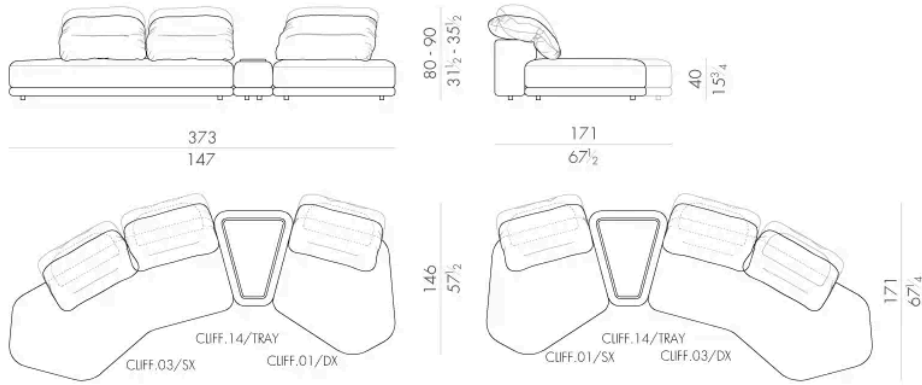

# 尺寸

Modular element

174Wx111Dx80Hcm

**CLIFF . 13**

Modular element

61Wx92Dx40Hcm

**CLIFF . 14**

Modular element

76 W x 92 D x 40 H cm

**CLIFF . 13 / TRAY**

Modular element

61 W x 92 D x 39 H cm

**CLIFF . 14 / TRAY**

Modular element

76 W x 92 D x 39 H cm

**CLIFF. 2300/SX - CLIFF. 2300/DX**

Modular sofa

373Wx171Dx80H cm

**CLIFF. 2800/SX - CLIFF. 2800/DX**

Modular sofa

393Wx342Dx80H cm

CLIFF.2900/SX - CLIFF.2900/DX

生成: 15/06/2026

Modular sofa

598 W x 312 D x 80 H cm