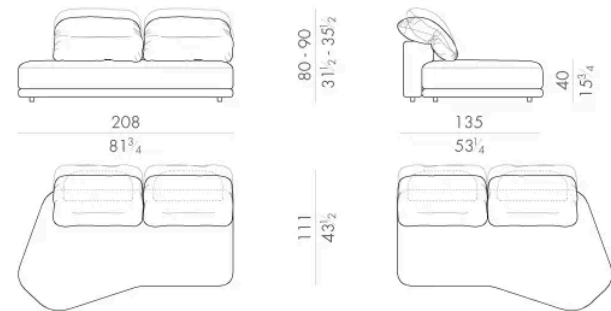

# 尺寸

## CLIFF.01/SX - CLIFF.01/DX

Modular element

121Wx135Dx80Hcm

## CLIFF.02/SX - CLIFF.02/DX

Modular element

150Wx111Dx80Hcm

## CLIFF.04/SX - CLIFF.04/DX

Modular element

208Wx135Dx80Hcm

**CLIFF.06/SX - CLIFF.06/DX**

Modular element

237Wx111Dx80Hcm

**CLIFF.03/SX - CLIFF.03/DX**

Modular element