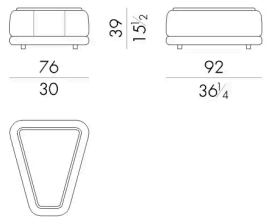

# 尺寸

Modular element

174Wx111Dx80Hcm

**CLIFF . 13**

Modular element

61Wx92Dx40Hcm

**CLIFF . 14**

Modular element

76 W x 92 D x 40 H cm

**CLIFF . 13 / TRAY**

Modular element

61 W x 92 D x 39 H cm

**CLIFF . 14 / TRAY**

Modular element

76 W x 92 D x 39 H cm

**CLIFF. 2300/SX - CLIFF. 2300/DX**

Modular sofa

373Wx171Dx80H cm

**CLIFF. 2800/SX - CLIFF. 2800/DX**

Modular sofa

393Wx342Dx80H cm

CLIFF.2900/SX - CLIFF.2900/DX

生成: 15/06/2026

Modular sofa

598 W x 312 D x 80 H cm