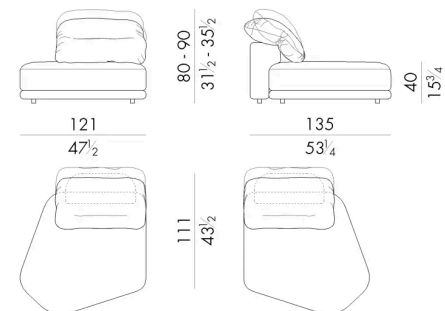

Cliff 组合式沙发的设计可满足所有舒适需求。沙发的核心部分是由靠垫组成的靠背，靠背的倾斜度可以轻松调节，让您以简单直观的方式找到最舒适的位置。这些模块可以组合成独特的形状，从棱角分明的半圆形到更为奇特的形状，不一而足。由于其灵活性，Cliff 沙发可以适应周围环境，即使在几何环境中也能创造出蜿蜒曲折的配置。沙发套有皮革和织物两种，完全可拆卸。模块化系统包括梯形和矩形沙发垫，可选择大理石面或全软垫，以完善和丰富休闲体验。

# 尺寸

## CLIFF.01/SX - CLIFF.01/DX

Modular element

121Wx135Dx80Hcm

373Wx171Dx80H cm

**CLIFF. 2800/SX - CLIFF. 2800/DX**

Modular sofa

393Wx342Dx80H cm

CLIFF.2900/SX - CLIFF.2900/DX

生成: 06/07/2026

Modular sofa

598 W x 312 D x 80 H cm