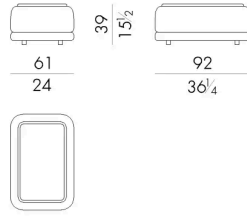

# 尺寸

Modular element

174Wx111Dx80Hcm

**CLIFF . 13**

Modular element

61Wx92Dx40Hcm

**CLIFF . 14**

Modular element

76 W x 92 D x 40 H cm

**CLIFF . 13 / TRAY**

Modular element

61 W x 92 D x 39 H cm

**CLIFF . 14 / TRAY**

Modular element

76 W x 92 D x 39 H cm

**CLIFF. 2300/SX - CLIFF. 2300/DX**

Modular sofa

373Wx171Dx80H cm

**CLIFF. 2800/SX - CLIFF. 2800/DX**

Modular sofa

393Wx342Dx80H cm

CLIFF.2900/SX - CLIFF.2900/DX

生成: 06/07/2026

Modular sofa

598 W x 312 D x 80 H cm