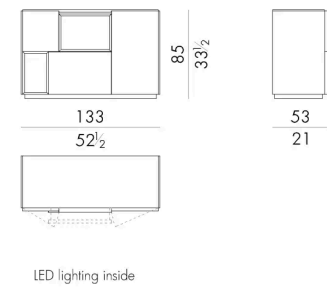

这款橱柜的设计简洁明了，特别适用于现代餐厅，用户可以在追求功能性的同时不影响美观。外部的漆面有多种颜色可供选择，与所选大理石的色调相匹配，从而打造出精致的个性化设计。这款橱柜可单独使用，也可成对使用，开放式隔间和封闭式隔间交替使用，形成令人愉悦的对称构图。中央的抽屉可存放珍贵的餐具和餐具套装。

尺寸

MORFEO . 13400 / A / DX

Storage unit

133 W x 53 D x 85 H cm

MORFEO . 13400 / A / SX

Storage unit

133 W x 53 D x 85 H cm