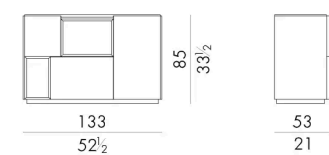

这款橱柜的设计简洁明了，特别适用于现代餐厅，用户可以在追求功能性的同时不影响美观。外部的漆面有多种颜色可供选择，与所选大理石的色调相匹配，从而打造出精致的个性化设计。这款橱柜可单独使用，也可成对使用，开放式隔间和封闭式隔间交替使用，形成令人愉悦的对称构图。中央的抽屉可存放珍贵的餐具和餐具套装。

HESENTIA 可以根据您的项目需求对该产品进行定制。部分定制存在限制。

尺寸

MORFEO . 13400 / A / DX

Storage unit

133 W x 53 D x 85 H cm

LED lighting inside

MORFEO . 13400 / A / SX

Storage unit

133 W x 53 D x 85 H cm

LED lighting inside