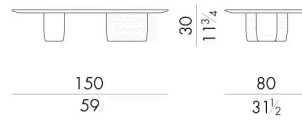

Joss 是一件雕塑作品，充分体现了二元性的和谐。大理石桌面和圆柱形底座与黄铜铸造元素相结合。两种材料在一个点上钻孔，成为项目的焦点。

尺寸

JOSS. 2177/MA/FU

Coffee table

200 W x 80 D x 30 H cm

JOSS. 2177/S/MA/FU

Coffee table

150 W x 80 D x 30 H cm

JOSS. 3130/MA/FU

Coffee table

130 W x 130 D x 30 H cm