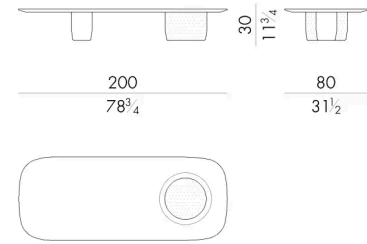

Joss 是一件雕塑作品，充分体现了二元性的和谐。大理石桌面和圆柱形底座与黄铜铸造元素相结合。两种材料在一个点上钻孔，成为项目的焦点。

尺寸

JOSS. 2177/MA/FU

Coffee table

200 W x 80 D x 30 H cm

JOSS. 2177/S/MA/FU

Coffee table

150 W x 80 D x 30 H cm

JOSS. 3130/MA/FU

Coffee table

130 W x 130 D x 30 H cm