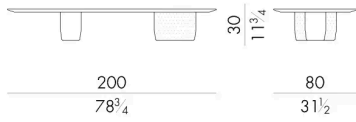

Joss 是一件雕塑作品，充分体现了二元性的和谐。大理石桌面和圆柱形底座与黄铜铸造元素相结合。两种材料在一个点上钻孔，成为项目的焦点。

尺寸

JOSS. 2177/MA/FU

Coffee table

200 W x 80 D x 30 H cm

JOSS. 2177/S/MA/FU

Coffee table

150 W x 80 D x 30 H cm

JOSS. 3130/MA/FU

Coffee table

130 W x 130 D x 30 H cm