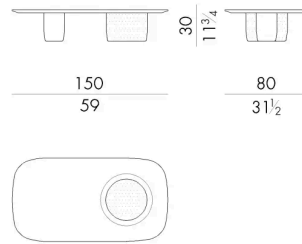

Joss 是一件雕塑作品，充分体现了二元性的和谐。大理石桌面和圆柱形底座与黄铜铸造元素相结合。两种材料在一个点上钻孔，成为项目的焦点。

尺寸

JOSS. 2177/MA/FU

Coffee table

200 W x 80 D x 30 H cm

JOSS. 2177/S/MA/FU

Coffee table

150 W x 80 D x 30 H cm

JOSS. 3130/MA/FU

Coffee table

130 W x 130 D x 30 H cm