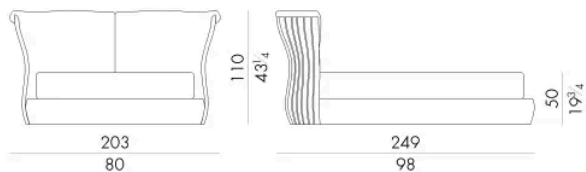

Cannes床的床头板末端是一系列弧形胶合板，椭圆形部分由能工巧匠用皮革或织物包覆。靠背的弧形部件上有两个柔软的靠垫，靠垫的接缝处采用了独特的定制工艺。它不仅可以轻松安装在现代别墅中，也可以安装在古建筑中。

# 尺寸

## CANNES. 5153 / SL

Bed

203 W x 249 D x 110 H cm

## CANNES. 5160 / SL

Bed

210 W x 246 D x 110 H cm