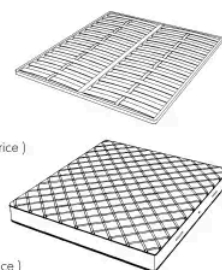

MATTRESS.160

cm 160x200 H25
63x78 3/4 H9 3/4
(not included in the price)