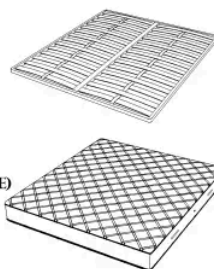

MATTRESS.153 (QUEEN SIZE)

cm 153x203 H25
60 1/2 x 80 H9 3/4
(not included in the price)